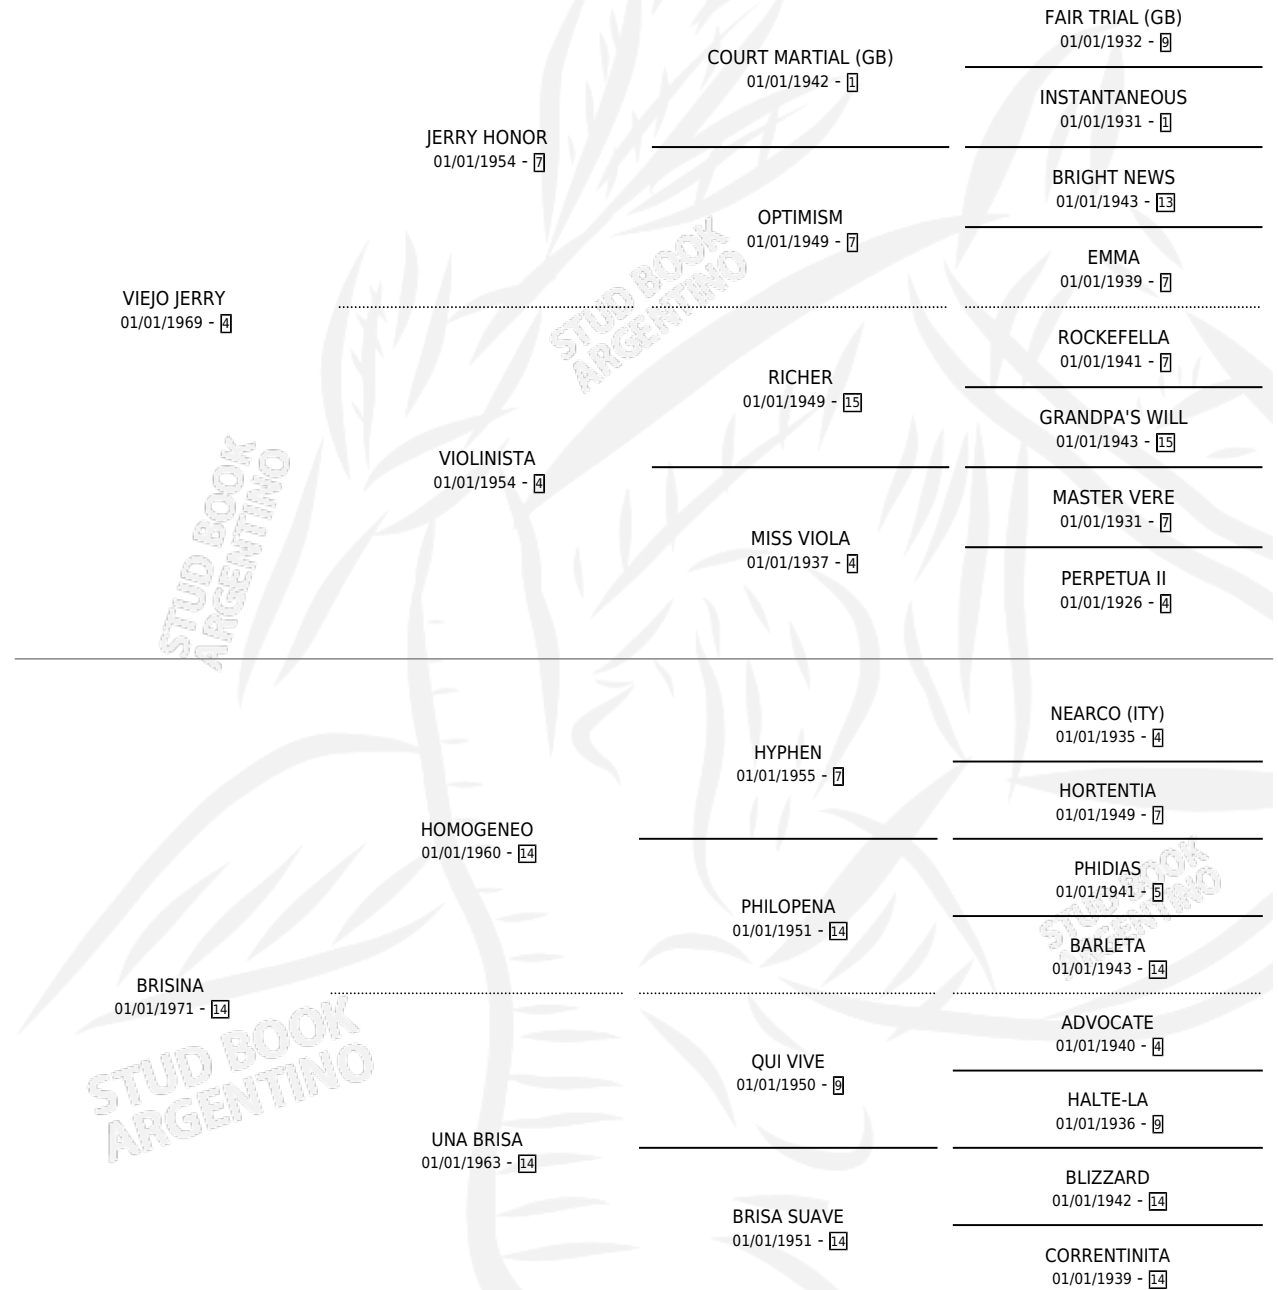

GRAN PAYASO

por VIEJO JERRY y BRISINA por HOMOGENEO

Argentina · Macho · Zaino · SP · 20/11/1986
Familia 14-a · Volumen 32

ESTADO

TIPIFICACIÓN SANGUÍNEA	X
TIPIFICACIÓN POR ADN	X
PASAPORTE	X
IDENTIFICACIÓN POR MICROCHIP	X
REPRODUCTOR	X

Lugar de nacimiento: San Luis II

Criador: Sin dato

PEDIGREE

GRAN PAYASO

Datos oficiales del Stud Book Argentino

Documento generado el 06/05/2026

studbook.org.ar