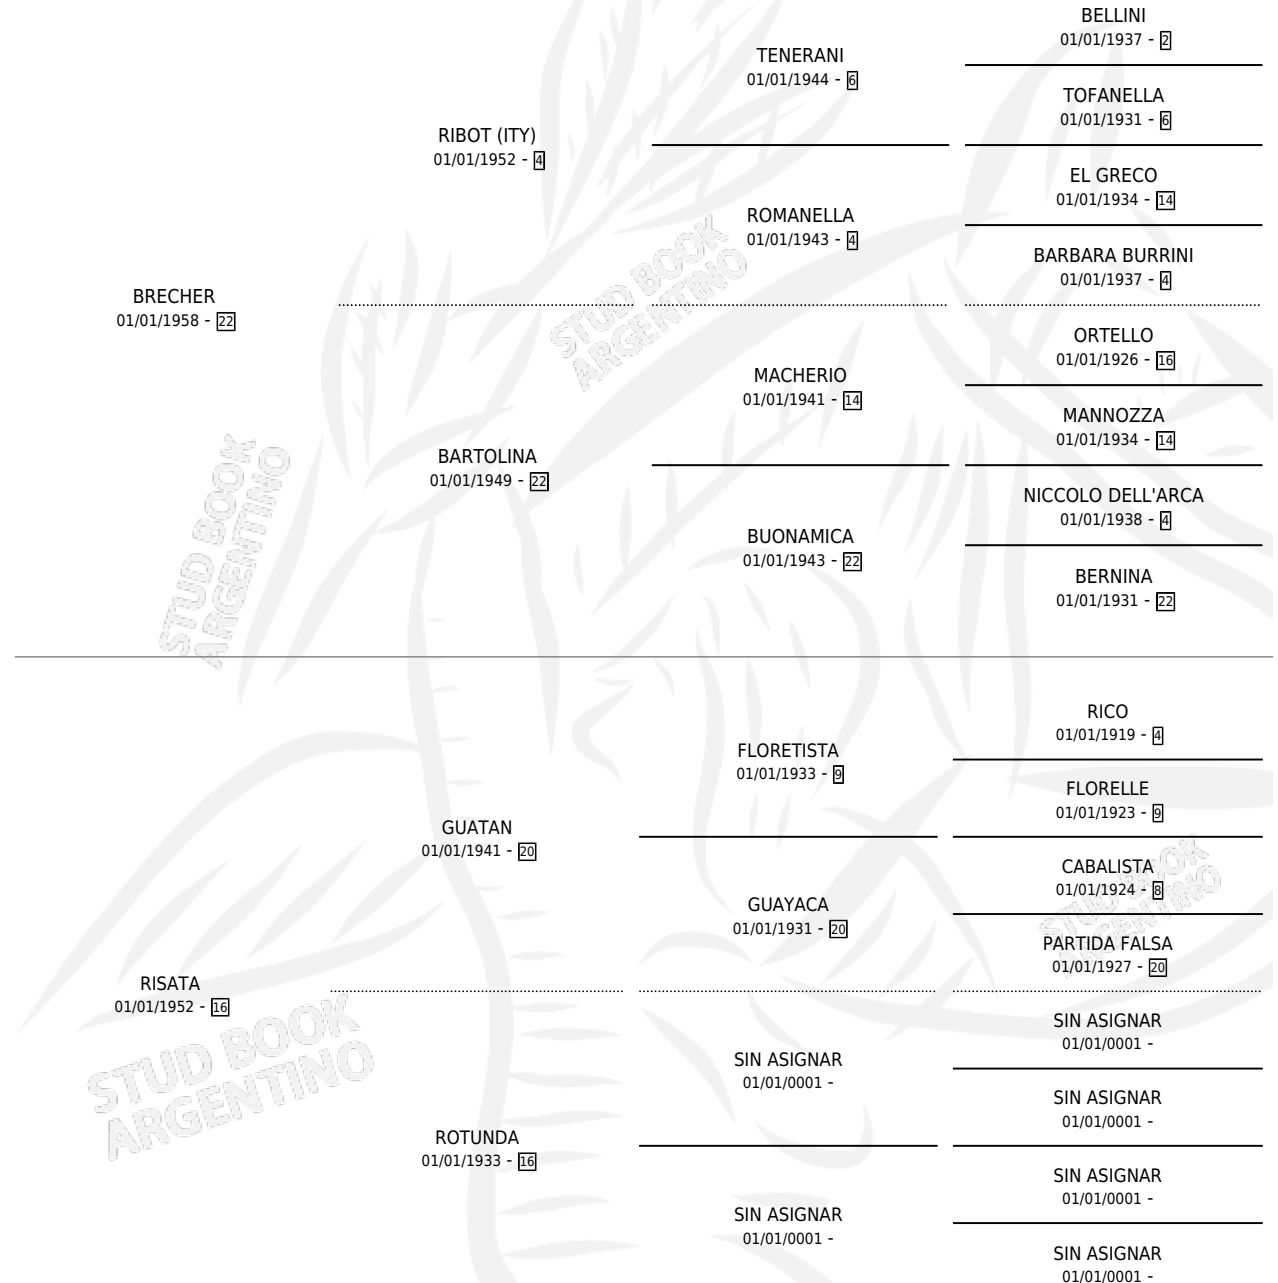

RIOSTRA

por BRECHER y RISATA por GUATAN

Argentina · Hembra · Zaino · SP · 01/01/1969
Familia 16-e · Volumen 27

ESTADO

TIPIFICACIÓN SANGUÍNEA	X
TIPIFICACIÓN POR ADN	X
PASAPORTE	X
IDENTIFICACIÓN POR MICROCHIP	X
REPRODUCTOR	✓

Lugar de nacimiento: Campo particular

Criador: Sin dato

~

HIJOS

	MACHOS	HEMBRAS
6 NACIERON	2	4
SIN ACTUACIONES		

PEDIGREE