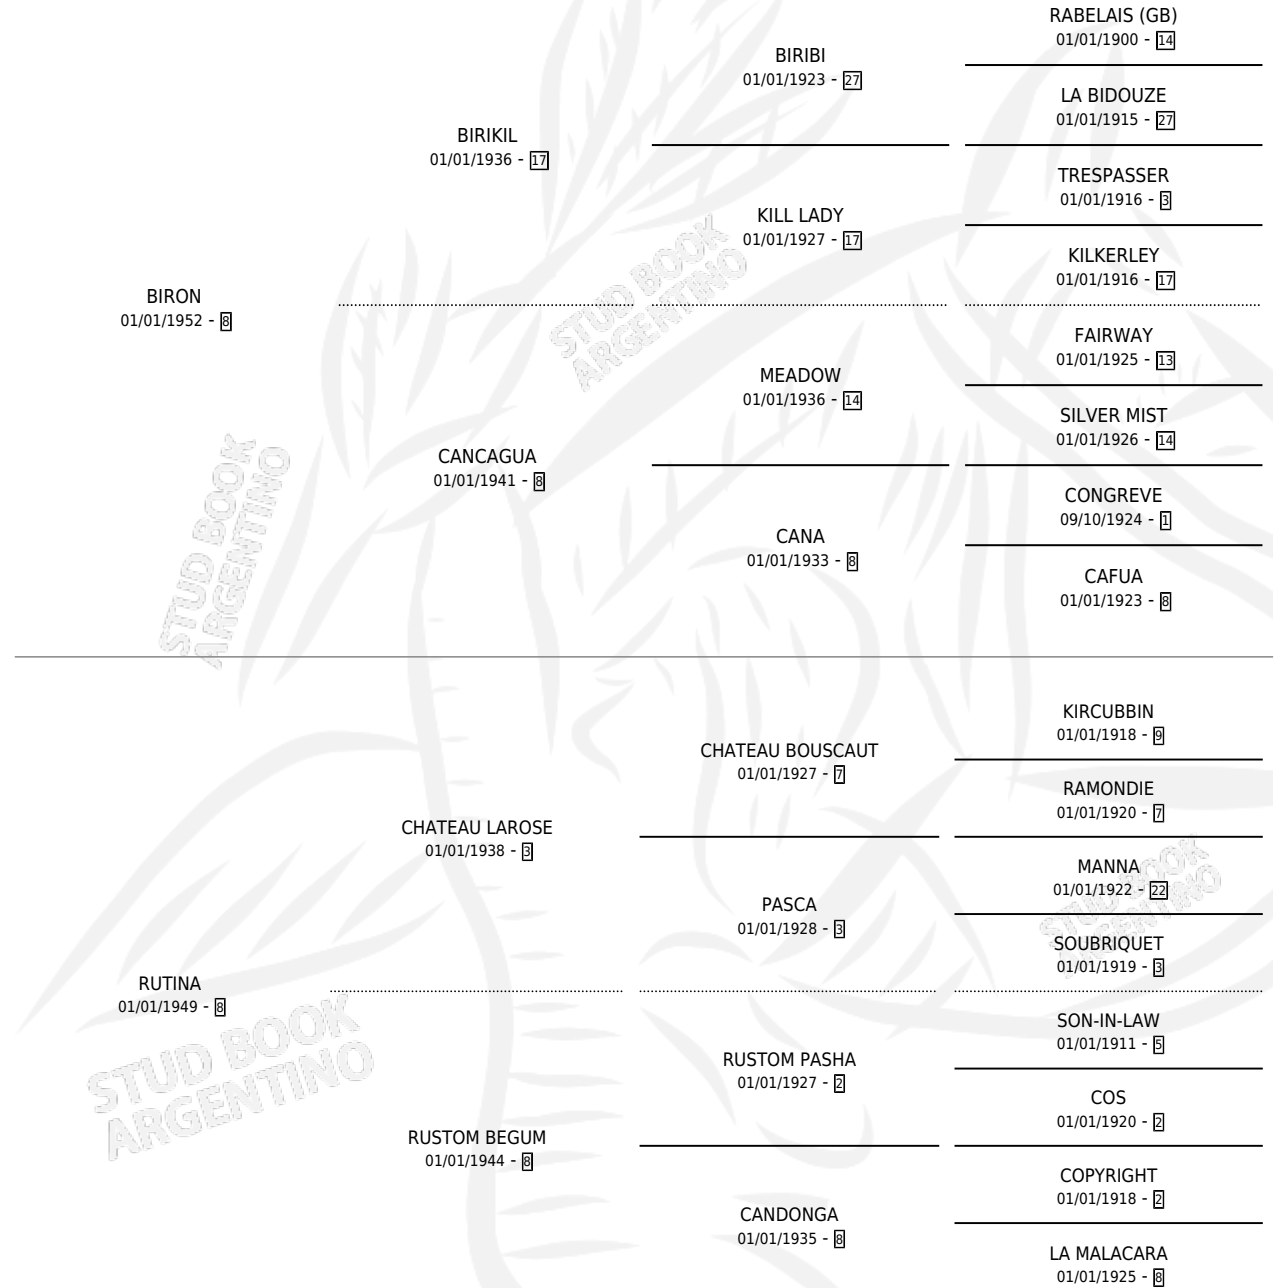

DON BIRON

por **BIRON** y **RUTINA** por **CHATEAU LAROSE**

Argentina · Macho · Alazan Tostado · SP · 01/01/1959
Familia 8-g · Volumen 23

ESTADO

TIPIFICACIÓN SANGUÍNEA	X
TIPIFICACIÓN POR ADN	X
PASAPORTE	X
IDENTIFICACIÓN POR MICROCHIP	X
REPRODUCTOR	✓

Lugar de nacimiento: Campo particular

Criador: Sin dato

~

HIJOS

	MACHOS	HEMBRAS
34 NACIERON	10	24
5 CORRIERON	2	3
5 GANARON	2	3
0 GANADORES CL	0 GANADORES GR	0 GANADORES G1

PEDIGREE