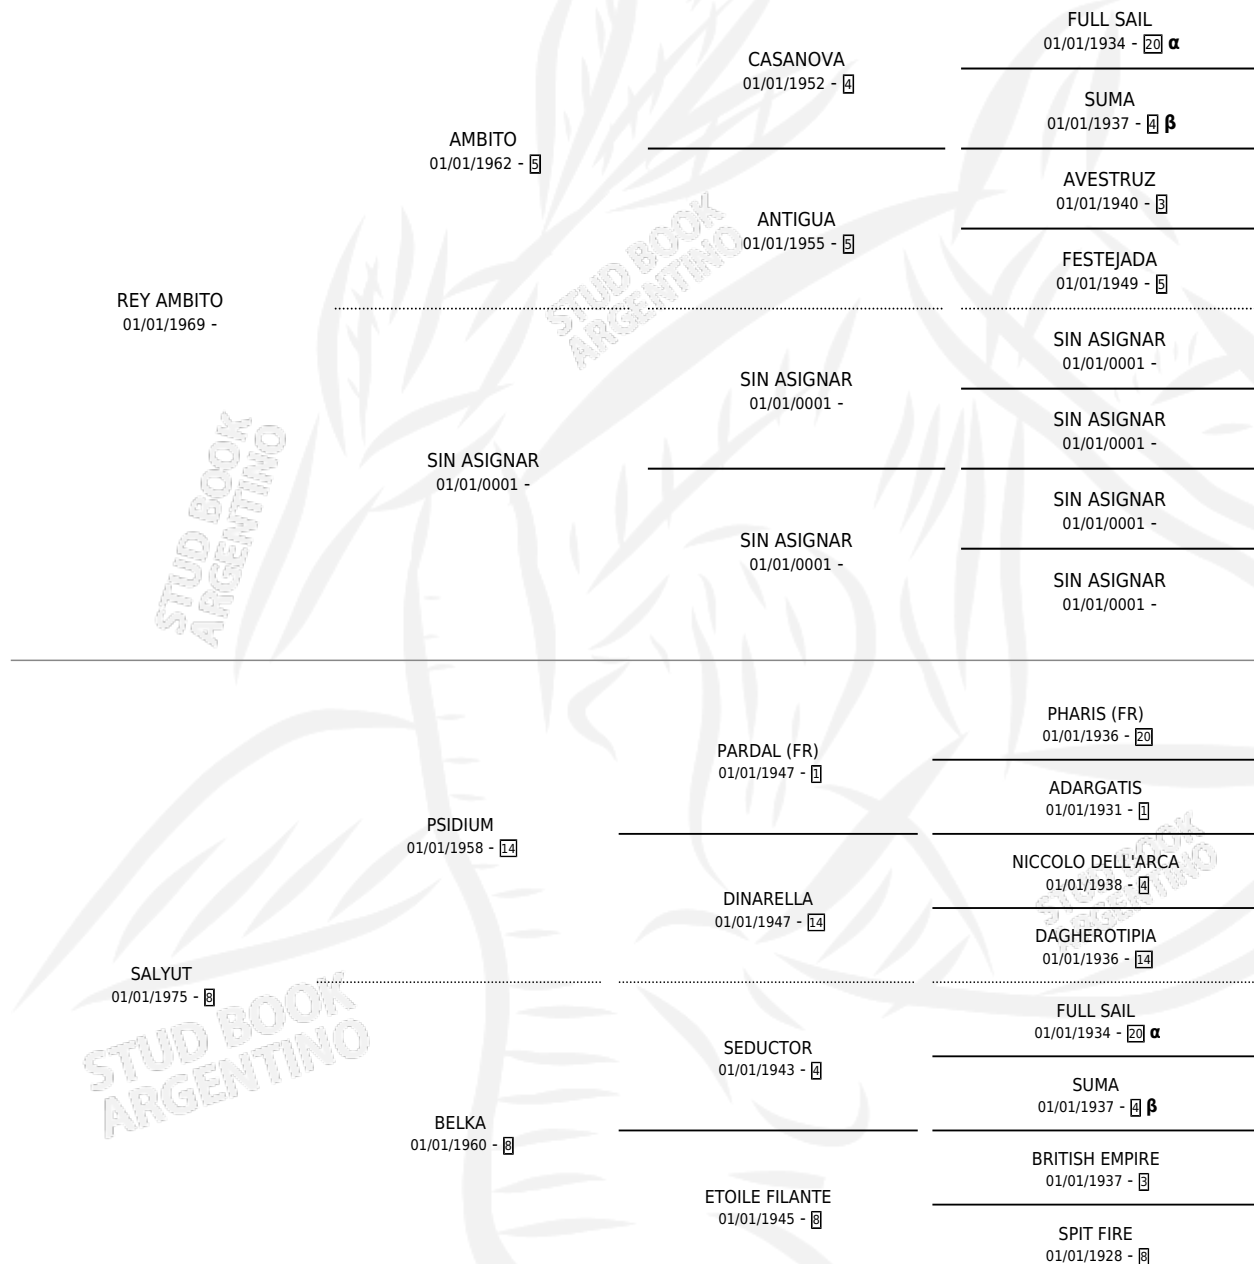

MAPAO

por REY AMBITO y SALYUT por PSIDIUM

Argentina · Macho · Alazan · SP · 10/11/1986
Familia 8-g · Volumen 32

ESTADO

TIPIFICACIÓN SANGUÍNEA	X
TIPIFICACIÓN POR ADN	X
PASAPORTE	X
IDENTIFICACIÓN POR MICROCHIP	X
REPRODUCTOR	X

Lugar de nacimiento: Monte Grande

Criador: Sin dato

PEDIGREE

INBREEDING : α, β

MAPAO

Datos oficiales del Stud Book Argentino

Documento generado el 06/05/2026

studbook.org.ar