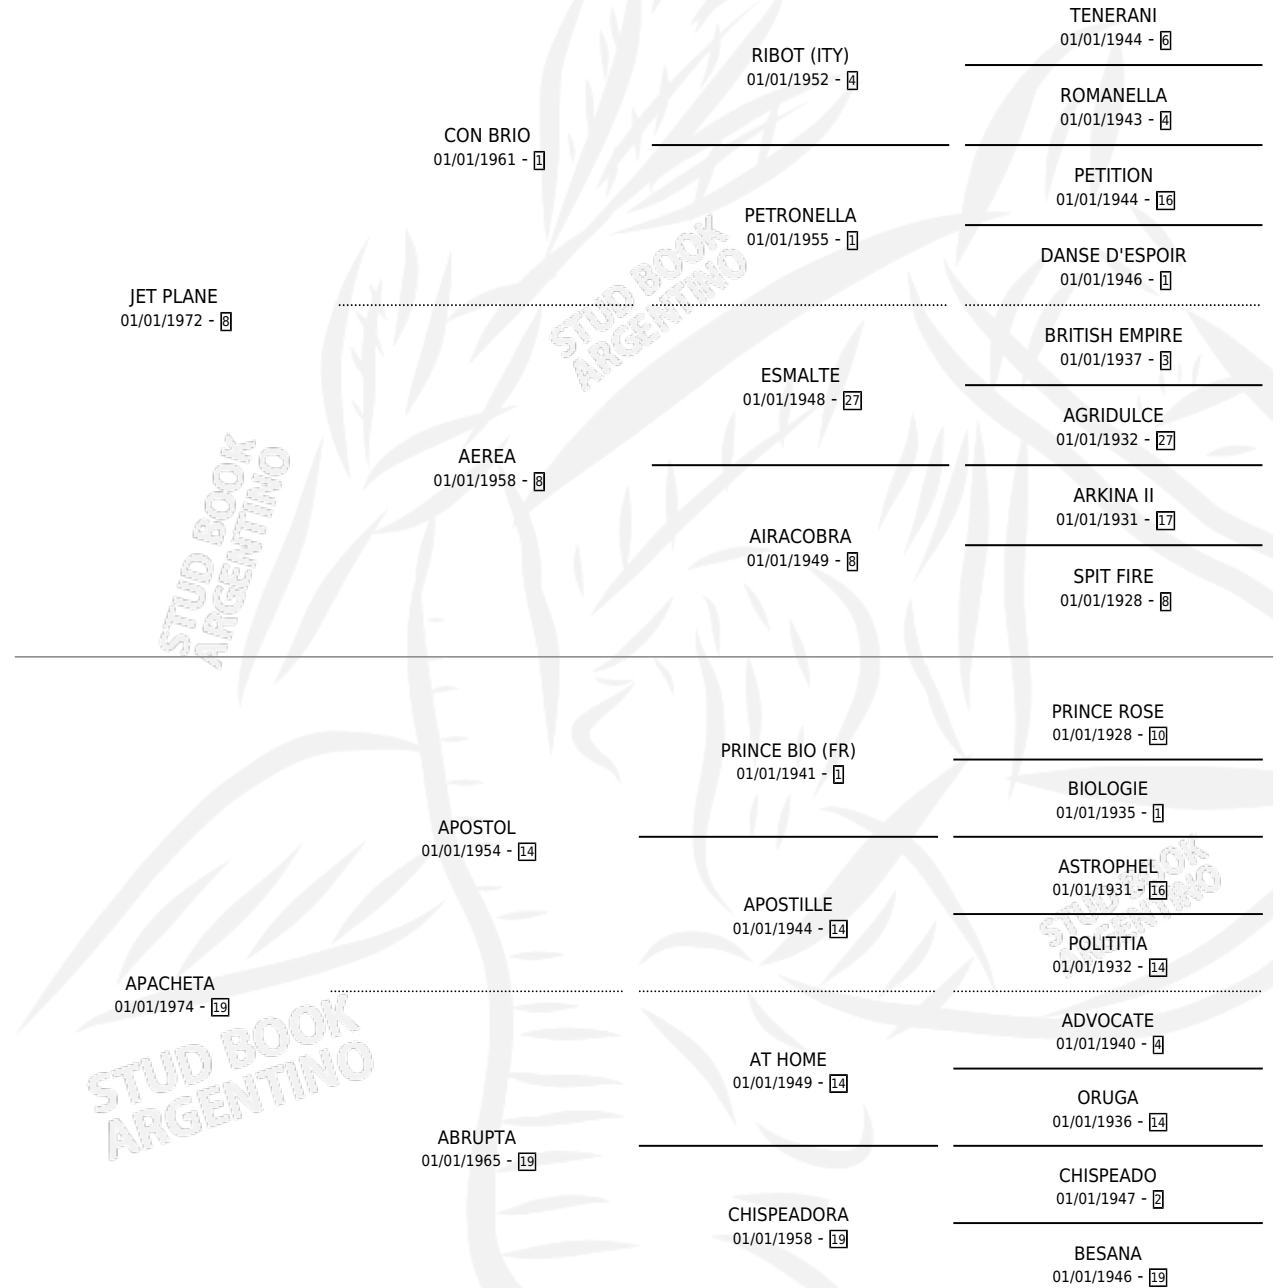

JET APACHE

por JET PLANE y APACHETA por APOSTOL

Argentina · Macho · Alazan Tostado · SP · 04/11/1986
Familia 19-c · Volumen 32

ESTADO

TIPIFICACIÓN SANGUÍNEA	X
TIPIFICACIÓN POR ADN	X
PASAPORTE	X
IDENTIFICACIÓN POR MICROCHIP	X
REPRODUCTOR	X

Lugar de nacimiento: Del Carmen

Criador: Del Carmen

PEDIGREE

CAMPAÑA

Solo carreras oficiales de Argentina

POR EDAD

EDAD	CC	1°	2°	3°	4°	5°	NP	CLC	CLG	CLCG1	CLGG1	IMPORTE	GANANCIA / CC
4 AÑOS	2	0	0	0	0	0	2	0	0	0	0	\$0	\$0
5 AÑOS	5	1	0	0	2	0	2	0	0	0	0	\$0	\$0
TOTALES	7	1	0	0	2	0	4	0	0	0	0	\$0	\$0
%		14.3%	0.0%	0.0%	28.6%	0.0%	57.1%	0.0%	0.0%	0.0%	0.0%		