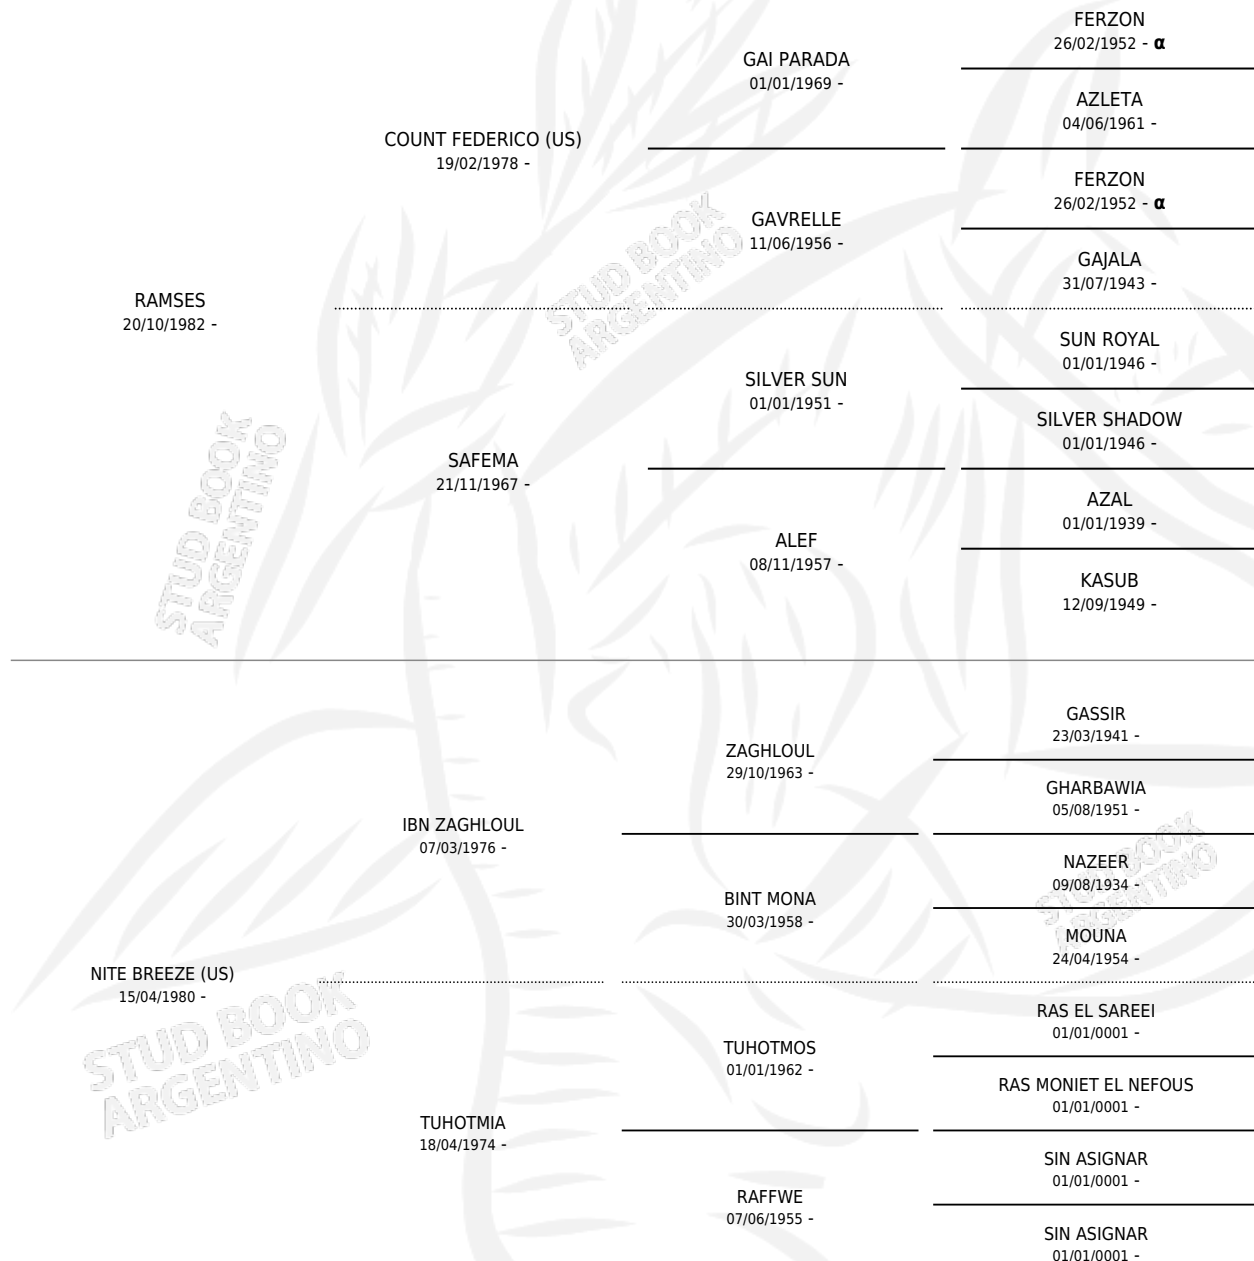

RAS NITE SONG

PEDIGREE

por RAMSES y NITE BREEZE (US) por IBN ZAGHLOUL

INBREEDING : α

Argentina · Hembra · Zaino · AP · 13/11/1986
Familia · Volumen 32

ESTADO

TIPIFICACIÓN SANGUÍNEA	✓
TIPIFICACIÓN POR ADN	X
PASAPORTE	X
IDENTIFICACIÓN POR MICROCHIP	X
REPRODUCTOR	✓

Lugar de nacimiento: Las Cortaderas

Criador: Sin dato

~

HIJOS

	MACHOS	HEMBRAS
4 NACIERON	2	2
SIN ACTUACIONES