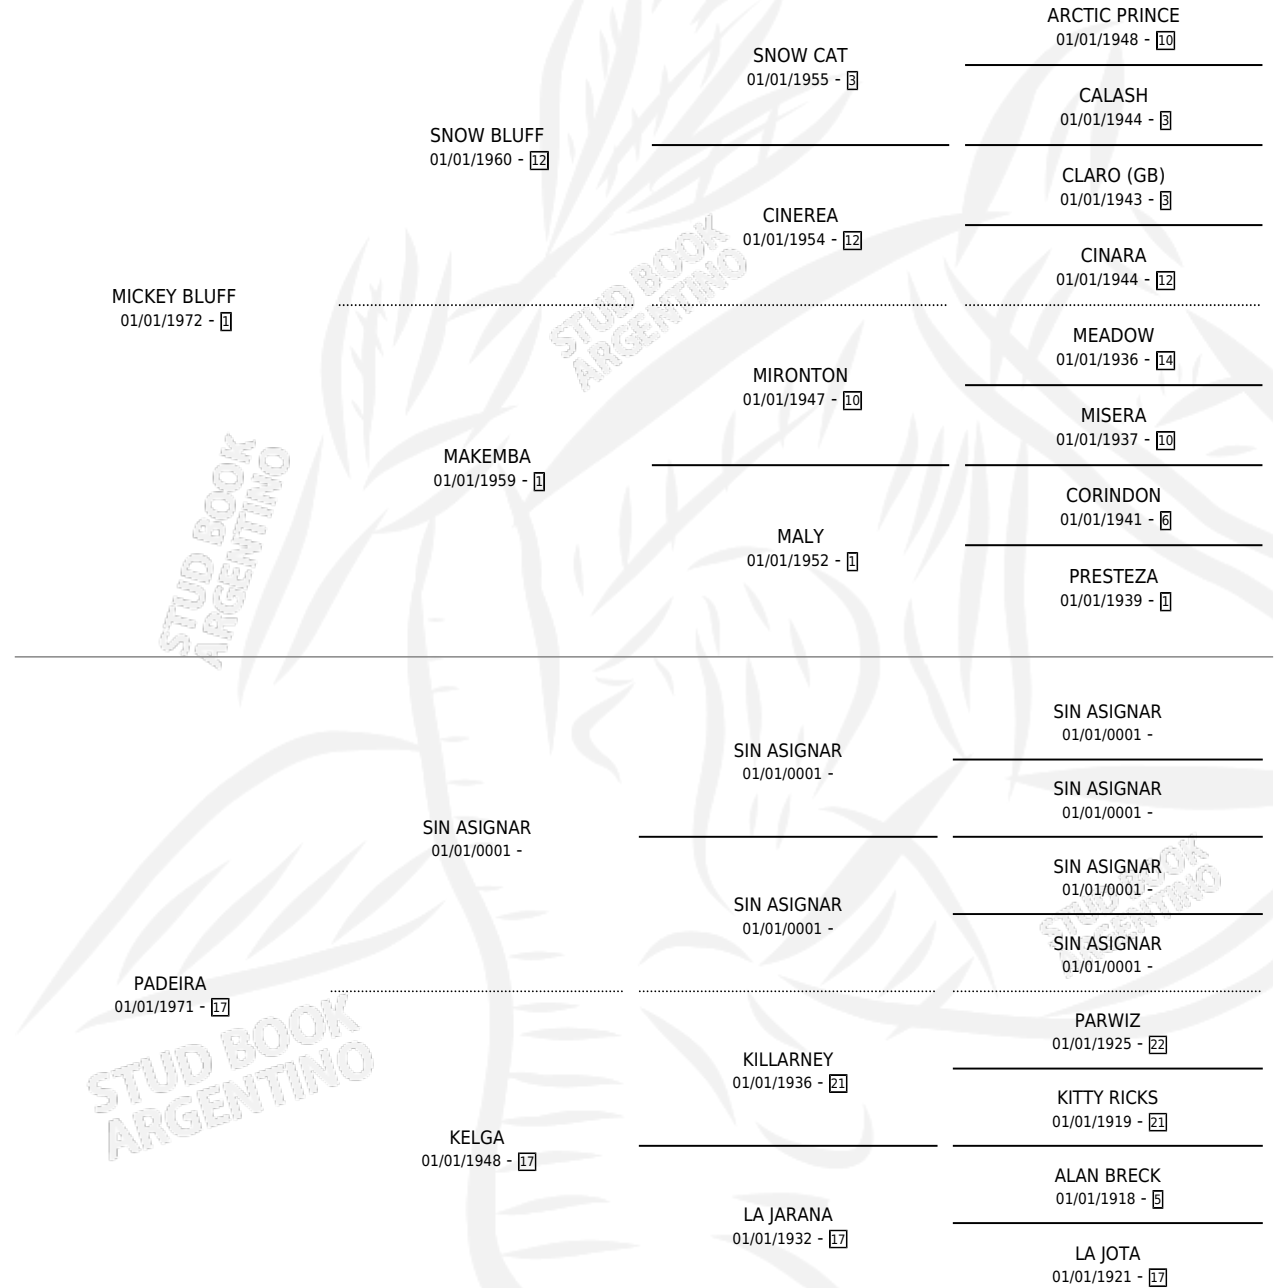

MAKE MICKEY

por MICKEY BLUFF y PADEIRA por SIN ASIGNAR

Argentina · Hembra · Alazan · SP · 29/11/1986
Familia 17-d · Volumen 32

ESTADO

TIPIFICACIÓN SANGUÍNEA	X
TIPIFICACIÓN POR ADN	X
PASAPORTE	X
IDENTIFICACIÓN POR MICROCHIP	X
REPRODUCTOR	✓

Lugar de nacimiento: El Rosillo

Criador: Doña Pancha

PEDIGREE

S

mientos 0 / Efectividad 0.00%

PADRILLO

PRODUCTO

CRIADOR

1ER SERVICIO

ÚLTIMO SERVICIO

MAGIC BOY

∅

10/09/1989

05/10/1989

MAKE MICKEY

Datos oficiales del Stud Book Argentino