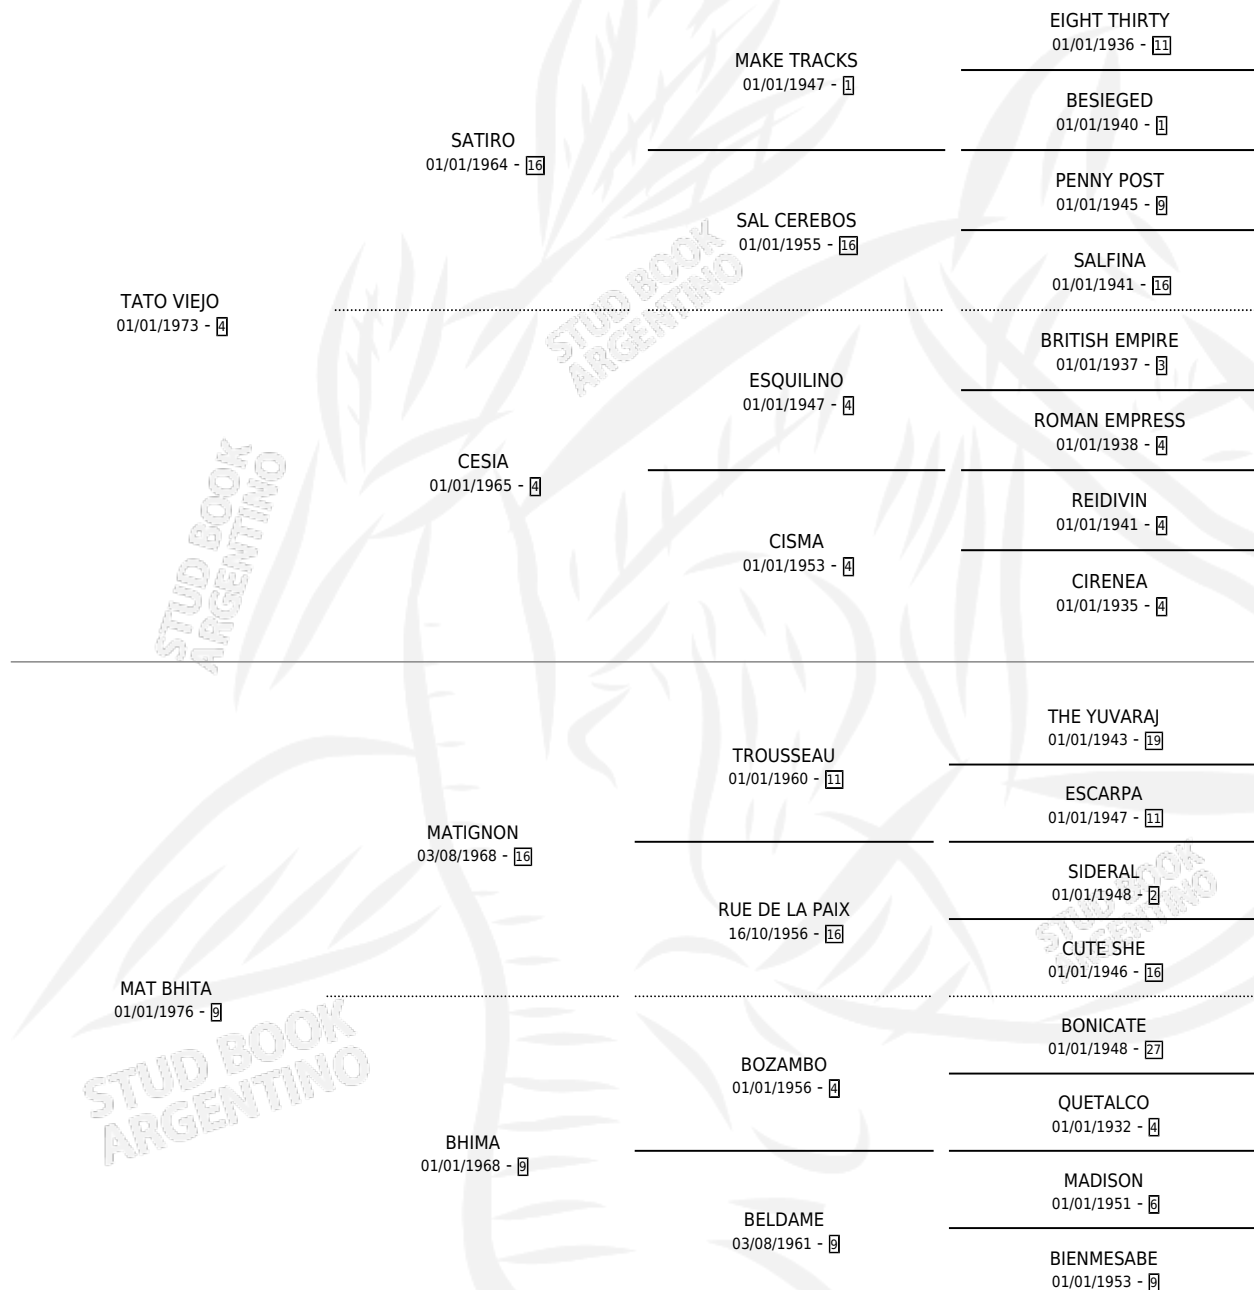

GARUGA BHIT

por TATO VIEJO y MAT BHITA por MATIGNON

Argentina · Hembra · Zaino · SP · 16/10/1986
Familia 9-g · Volumen 32

ESTADO

TIPIFICACIÓN SANGUÍNEA	X
TIPIFICACIÓN POR ADN	X
PASAPORTE	X
IDENTIFICACIÓN POR MICROCHIP	X
REPRODUCTOR	✓

Lugar de nacimiento: El Maiten

Criador: Sin dato

~

HIJOS

	MACHOS	HEMBRAS
1 NACIERON	1	0

SIN ACTUACIONES

PEDIGREE

S

mientos **1** / Efectividad **100%**

PADRILLO

PRODUCTO

CRIADOR

1ER SERVICIO

ÚLTIMO SERVICIO

KEEPER WOOD

LAGUNERO BHIT (M Z, 24/11/1990)