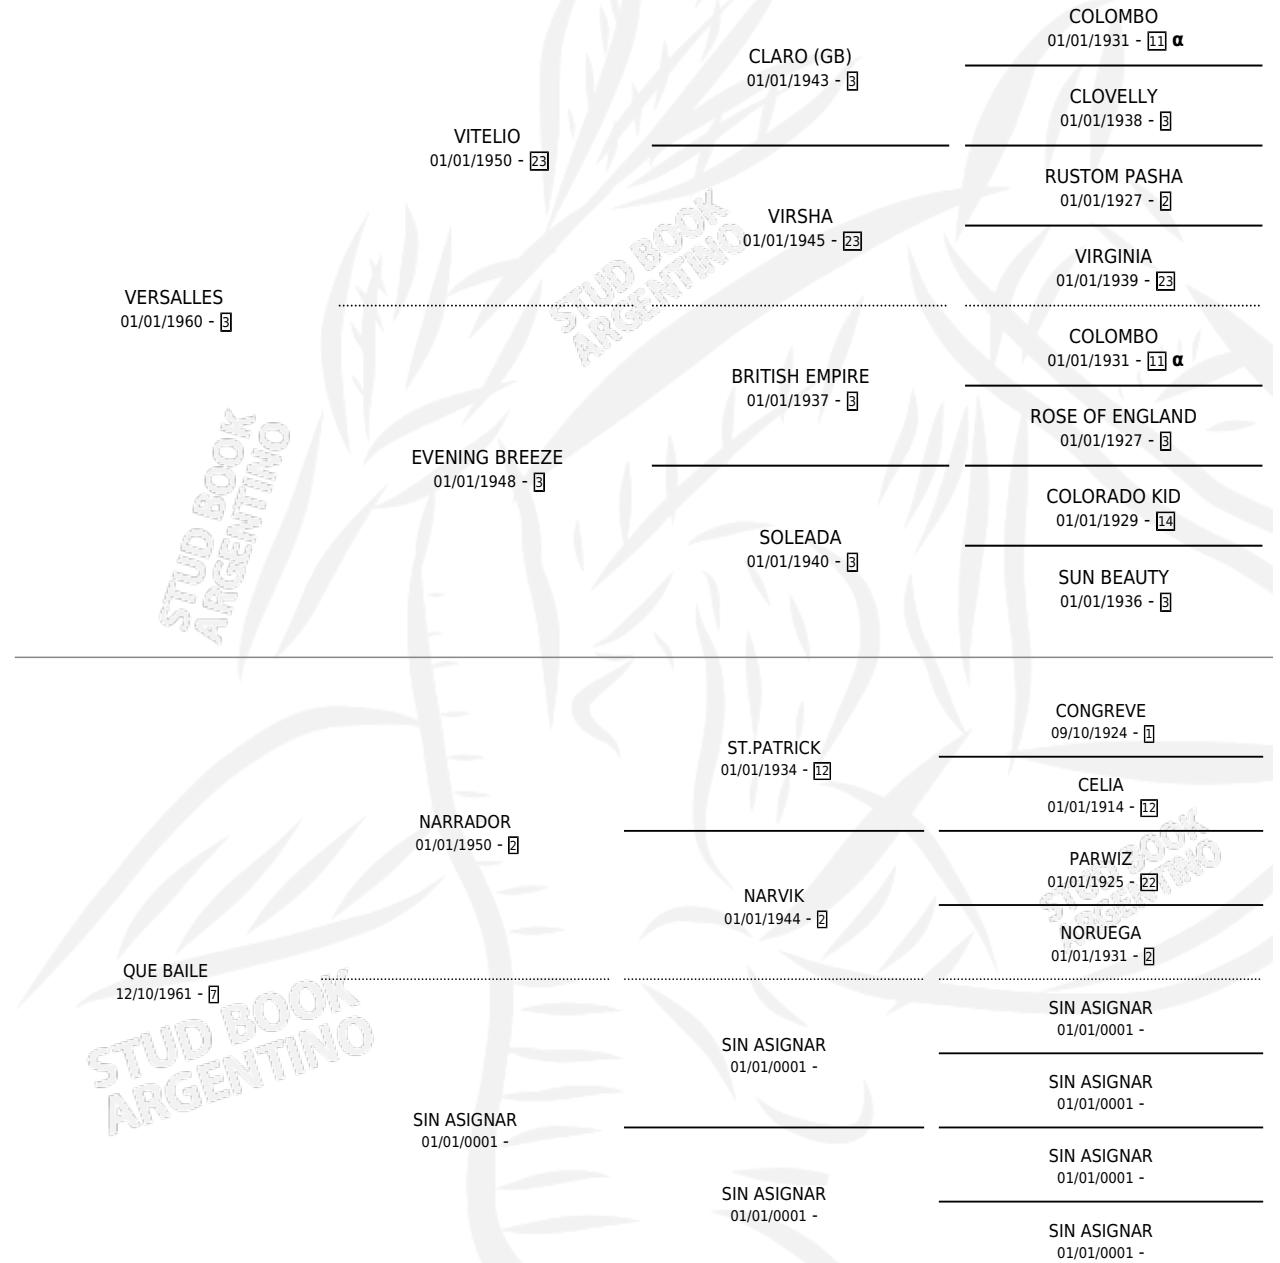

QUE FARRA

por VERSALLES y QUE BAILE por NARRADOR

Argentina · Hembra · Zaino · SP · 07/09/1969
Familia 7 · Volumen 27

ESTADO

TIPIFICACIÓN SANGUÍNEA	X
TIPIFICACIÓN POR ADN	X
PASAPORTE	X
IDENTIFICACIÓN POR MICROCHIP	X
REPRODUCTOR	X

Lugar de nacimiento: Campo particular

Criador: Sin dato

PEDIGREE

INBREEDING : α

QUE FARRA

Datos oficiales del Stud Book Argentino

Documento generado el 05/05/2026

studbook.org.ar