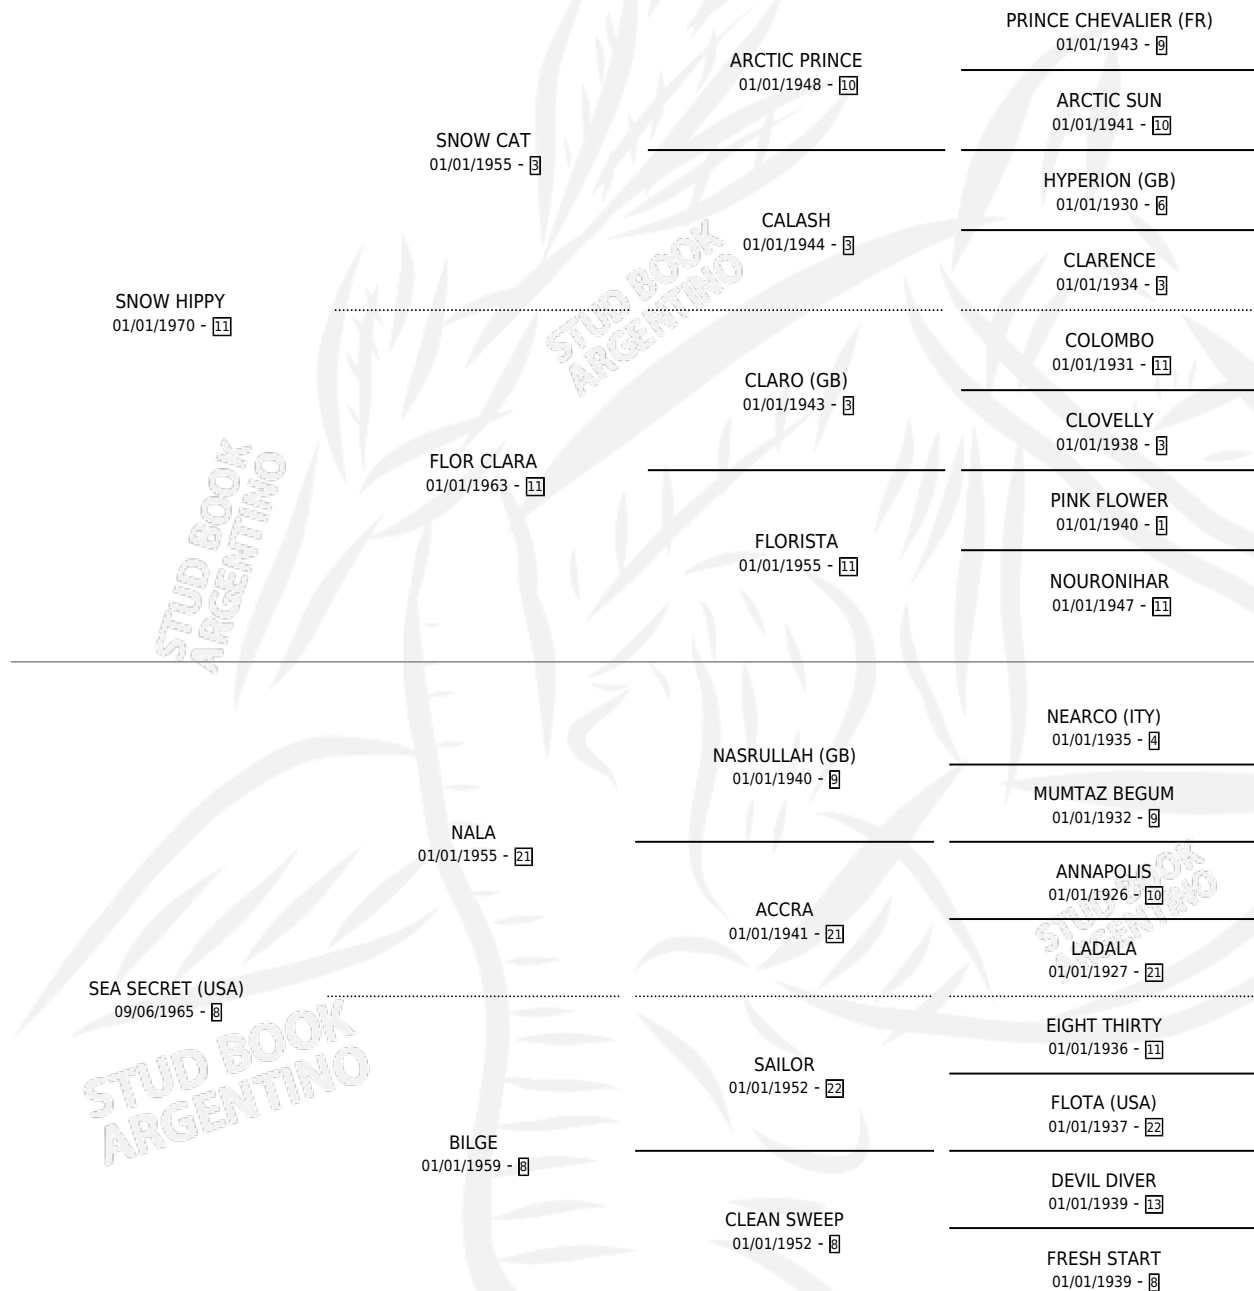

LIGHTNING HIPPY

por SNOW HIPPY y SEA SECRET (USA) por NALA

Argentina · Hembra · Alazan · SP · 17/11/1986
Familia 8-d · Volumen 32

ESTADO

TIPIFICACIÓN SANGUÍNEA	X
TIPIFICACIÓN POR ADN	X
PASAPORTE	X
IDENTIFICACIÓN POR MICROCHIP	X
REPRODUCTOR	X

Lugar de nacimiento: Las Cuatro R

Criador: Sin dato

PEDIGREE

CAMPAÑA

Solo carreras oficiales de Argentina

POR EDAD

EDAD	CC	1°	2°	3°	4°	5°	NP	CLC	CLG	CLCG1	CLGG1	IMPORTE	GANANCIA / CC
3 AÑOS	2	0	0	0	0	0	2	0	0	0	0	\$0	\$0
4 AÑOS	1	0	0	0	0	0	1	0	0	0	0	\$0	\$0
TOTALES	3	0	0	0	0	0	3	0	0	0	0	\$0	\$0
%		0.0%	0.0%	0.0%	0.0%	0.0%	100%	0.0%	0.0%	0.0%	0.0%		