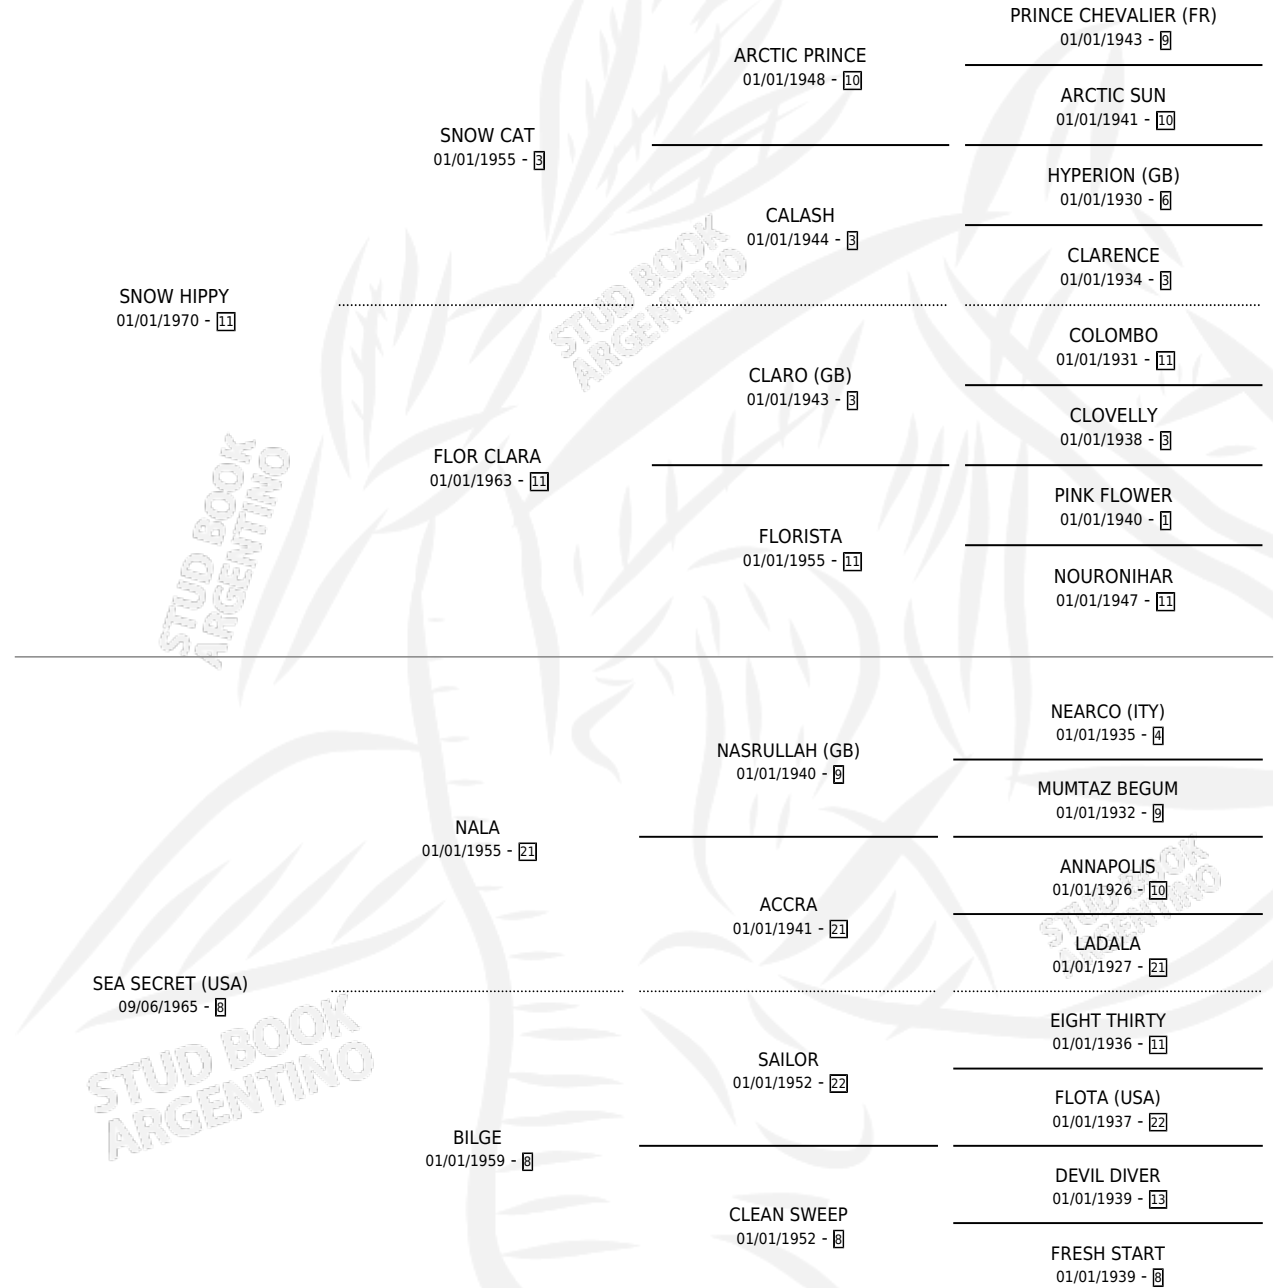

LIGHTNING HIPPY

por SNOW HIPPY y SEA SECRET (USA) por NALA

Argentina · Hembra · Alazan · SP · 17/11/1986
Familia 8-d · Volumen 32

ESTADO

TIPIFICACIÓN SANGUÍNEA	X
TIPIFICACIÓN POR ADN	X
PASAPORTE	X
IDENTIFICACIÓN POR MICROCHIP	X
REPRODUCTOR	X

Lugar de nacimiento: Las Cuatro R

Criador: Sin dato

PEDIGREE