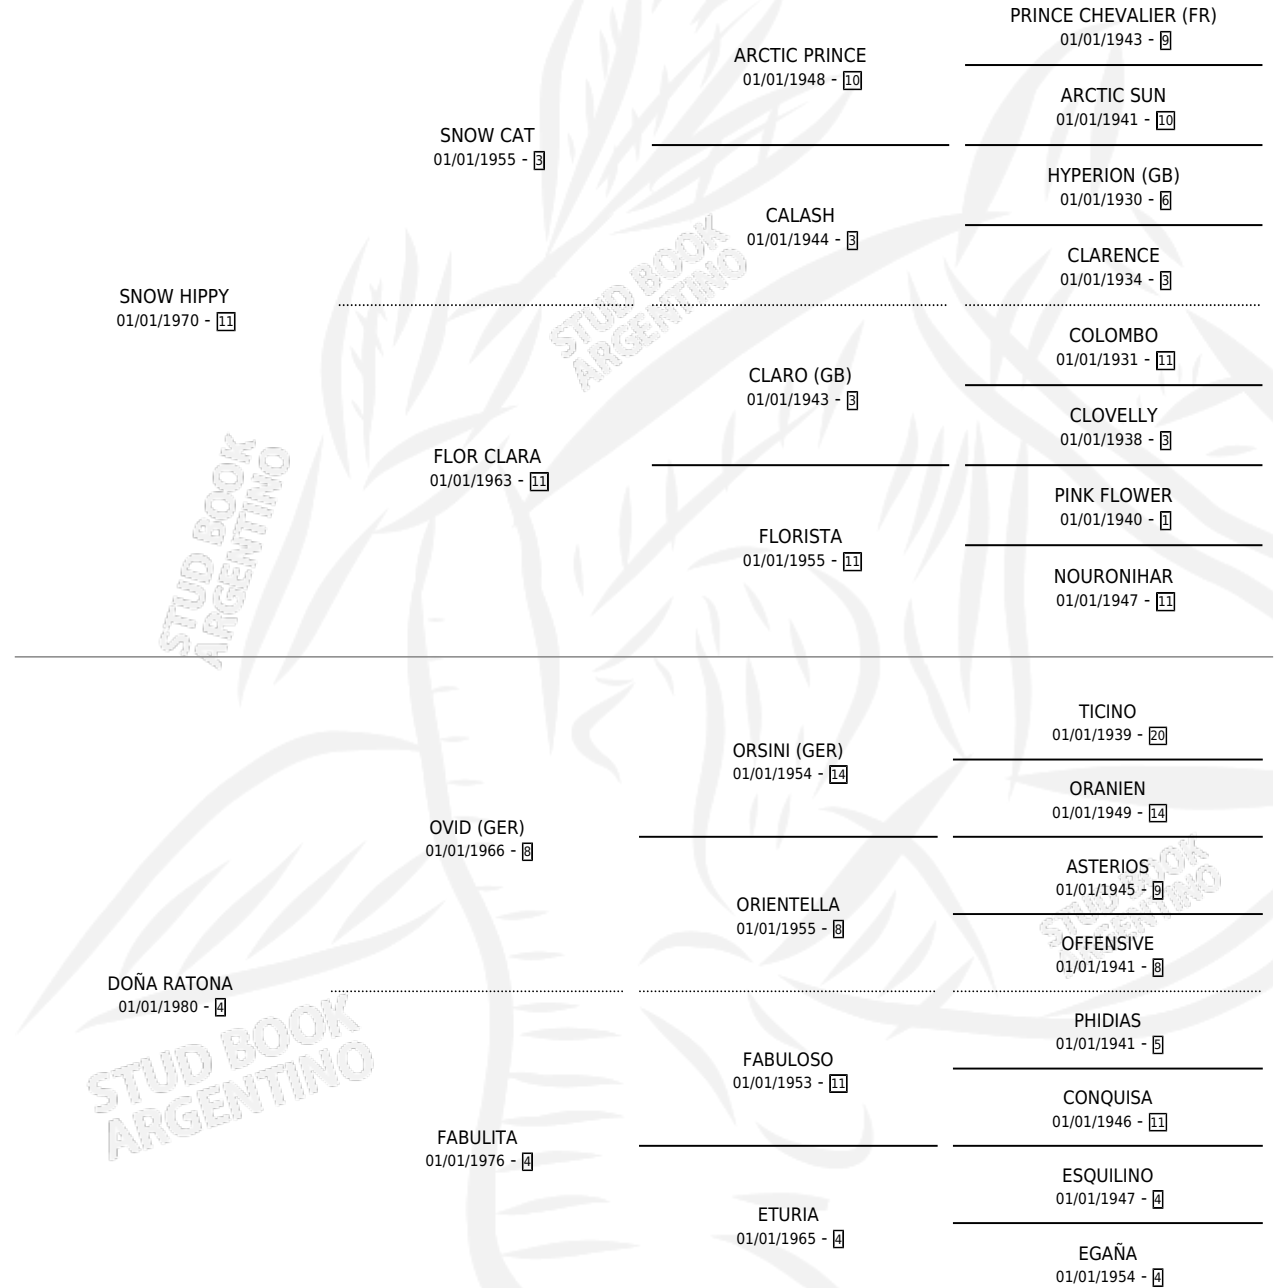

NEEPEC HIPPY

por SNOW HIPPY y DOÑA RATONA por OVID (GER)

Argentina · Macho · Zaino · SP · 07/11/1986
Familia 4-h · Volumen 32

ESTADO

TIPIFICACIÓN SANGUÍNEA	X
TIPIFICACIÓN POR ADN	X
PASAPORTE	X
IDENTIFICACIÓN POR MICROCHIP	X
REPRODUCTOR	X

Lugar de nacimiento: Las Cuatro R

Criador: Sin dato

PEDIGREE