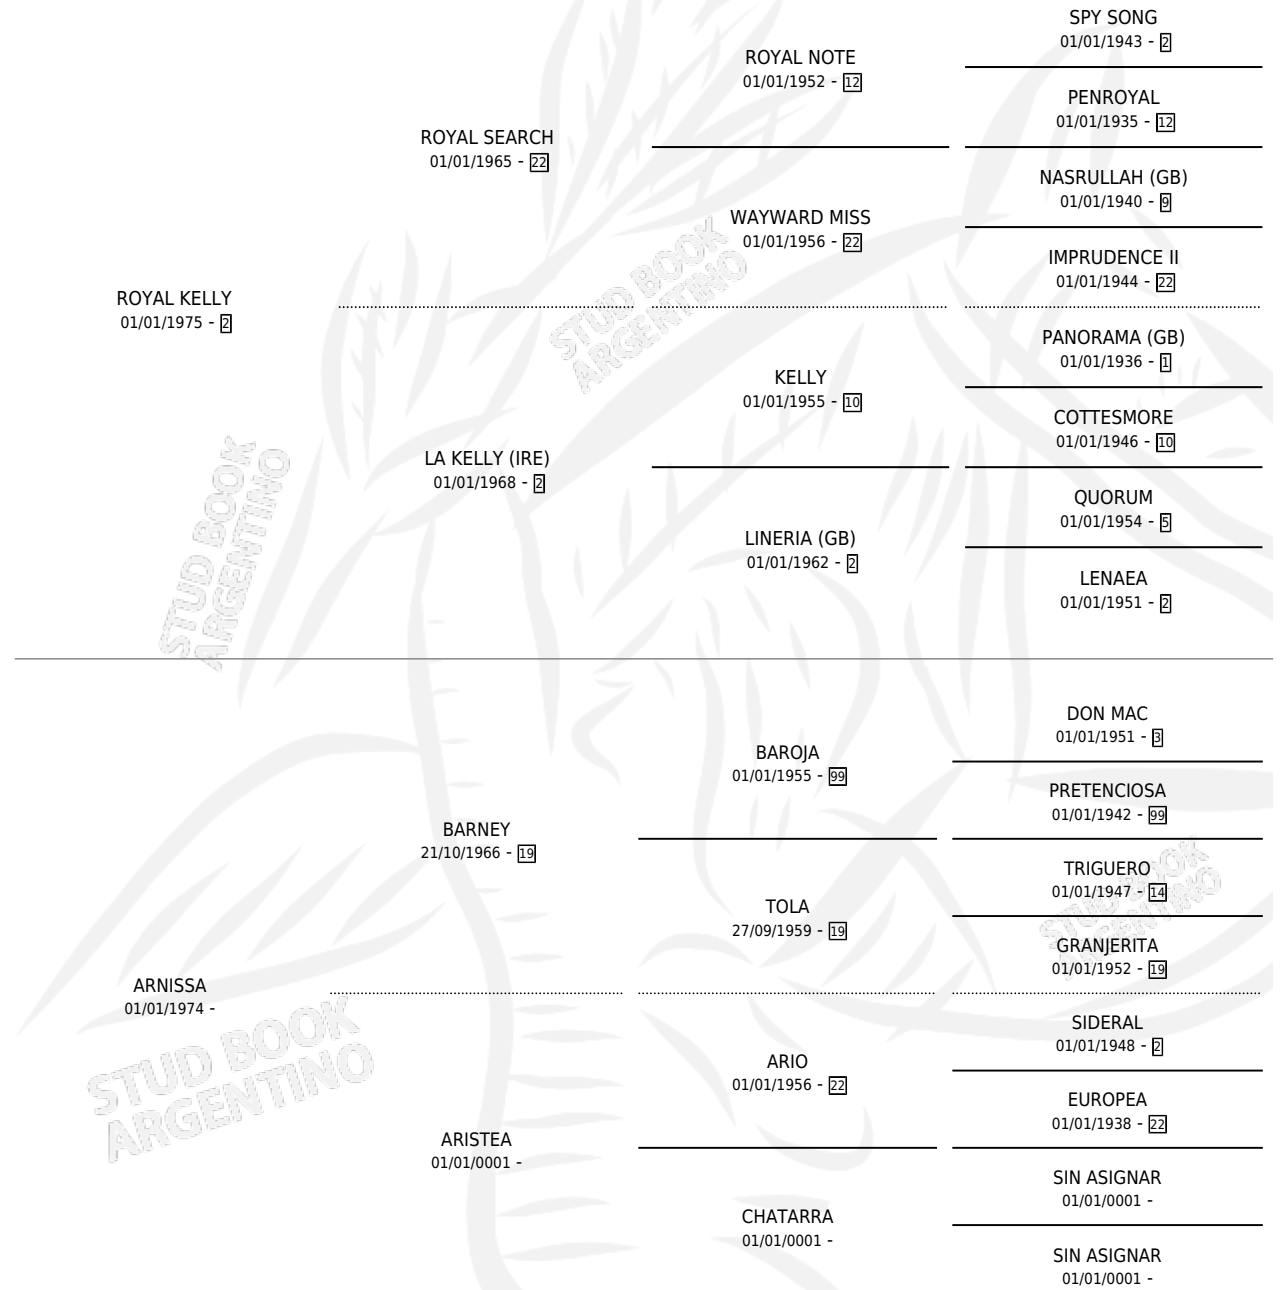

ROYAL ALEX

por ROYAL KELLY y ARNISSA por BARNEY

Argentina · Macho · Zaino Negro · SP · 03/09/1986
Familia · Volumen 32

ESTADO

TIPIFICACIÓN SANGUÍNEA	X
TIPIFICACIÓN POR ADN	X
PASAPORTE	X
IDENTIFICACIÓN POR MICROCHIP	X
REPRODUCTOR	X

Lugar de nacimiento: Las Hermanas Maria

Criador: Sin dato

PEDIGREE

ROYAL ALEX

Datos oficiales del Stud Book Argentino

Documento generado el 06/05/2026

studbook.org.ar