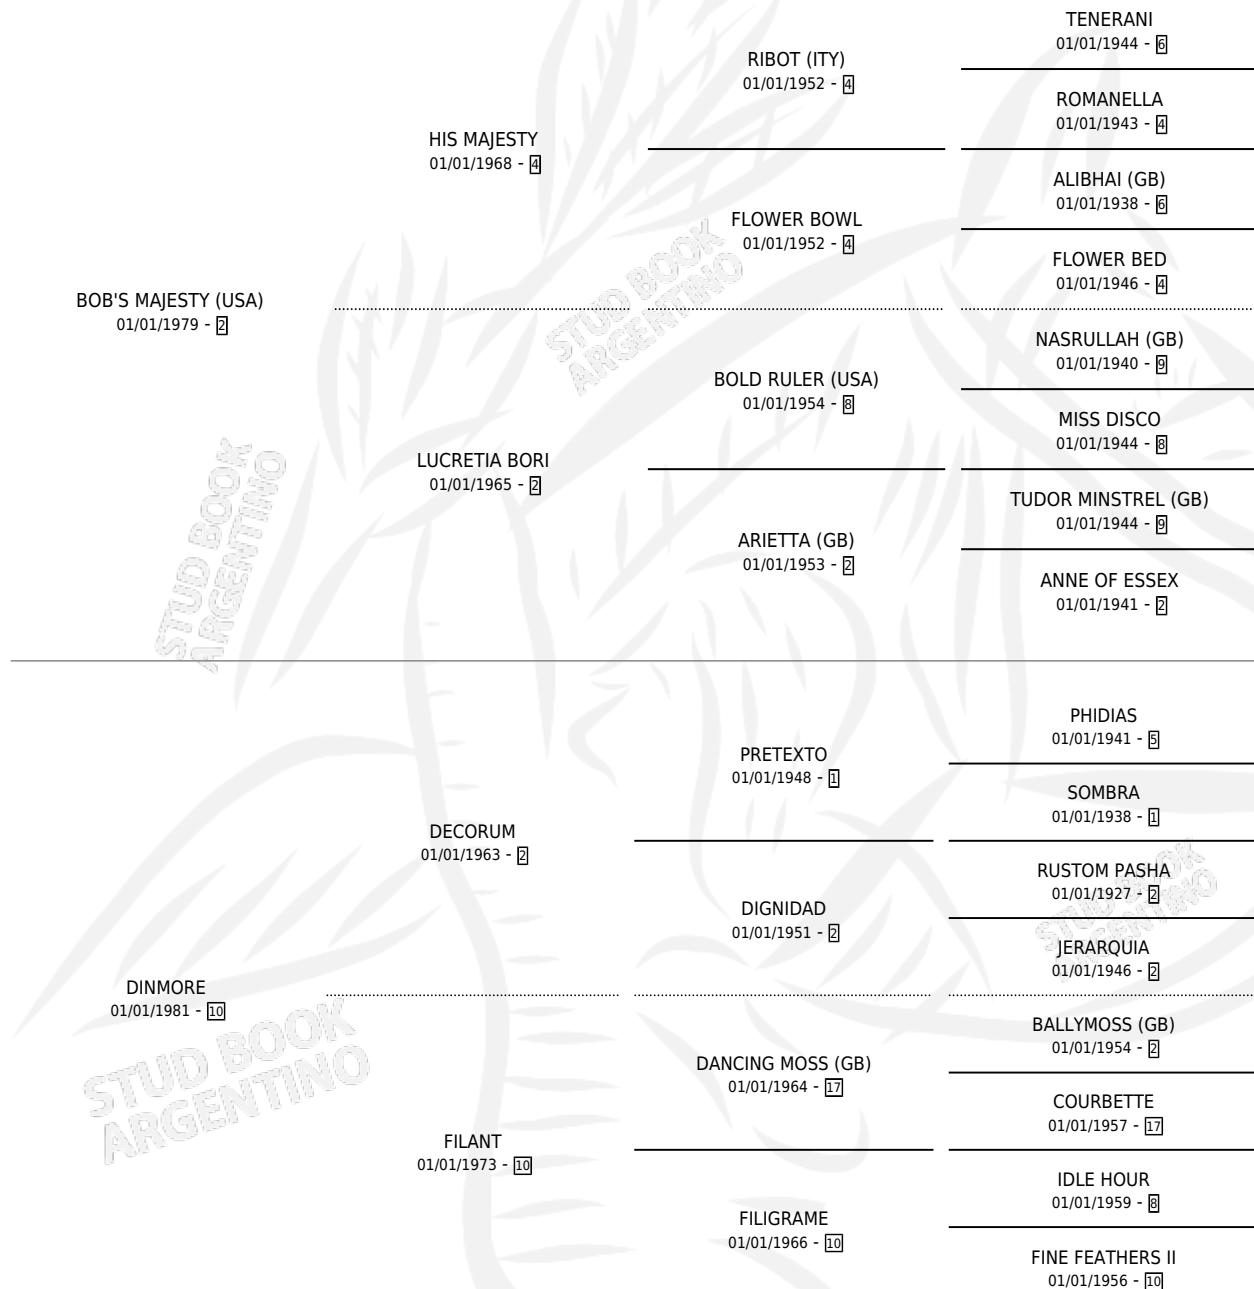

LA BORRACHA

por **BOB'S MAJESTY (USA)** y **DINMORE** por **DECORUM**

Argentina · Hembra · Zaino Colorado · SP · 16/11/1986
Familia 10-b · Volumen 32

ESTADO

TIPIFICACIÓN SANGUÍNEA	✓
TIPIFICACIÓN POR ADN	X
PASAPORTE	X
IDENTIFICACIÓN POR MICROCHIP	X
REPRODUCTOR	✓

Lugar de nacimiento: El Ombucito

Criador: El Ombucito

~

HIJOS

	MACHOS	HEMBRAS
4 NACIERON	4	0
4 CORRIERON	4	0
3 GANARON	3	0
0 GANADORES CL	0 GANADORES GR	0 GANADORES G1

PEDIGREE

CAMPAÑA

Solo carreras oficiales de Argentina