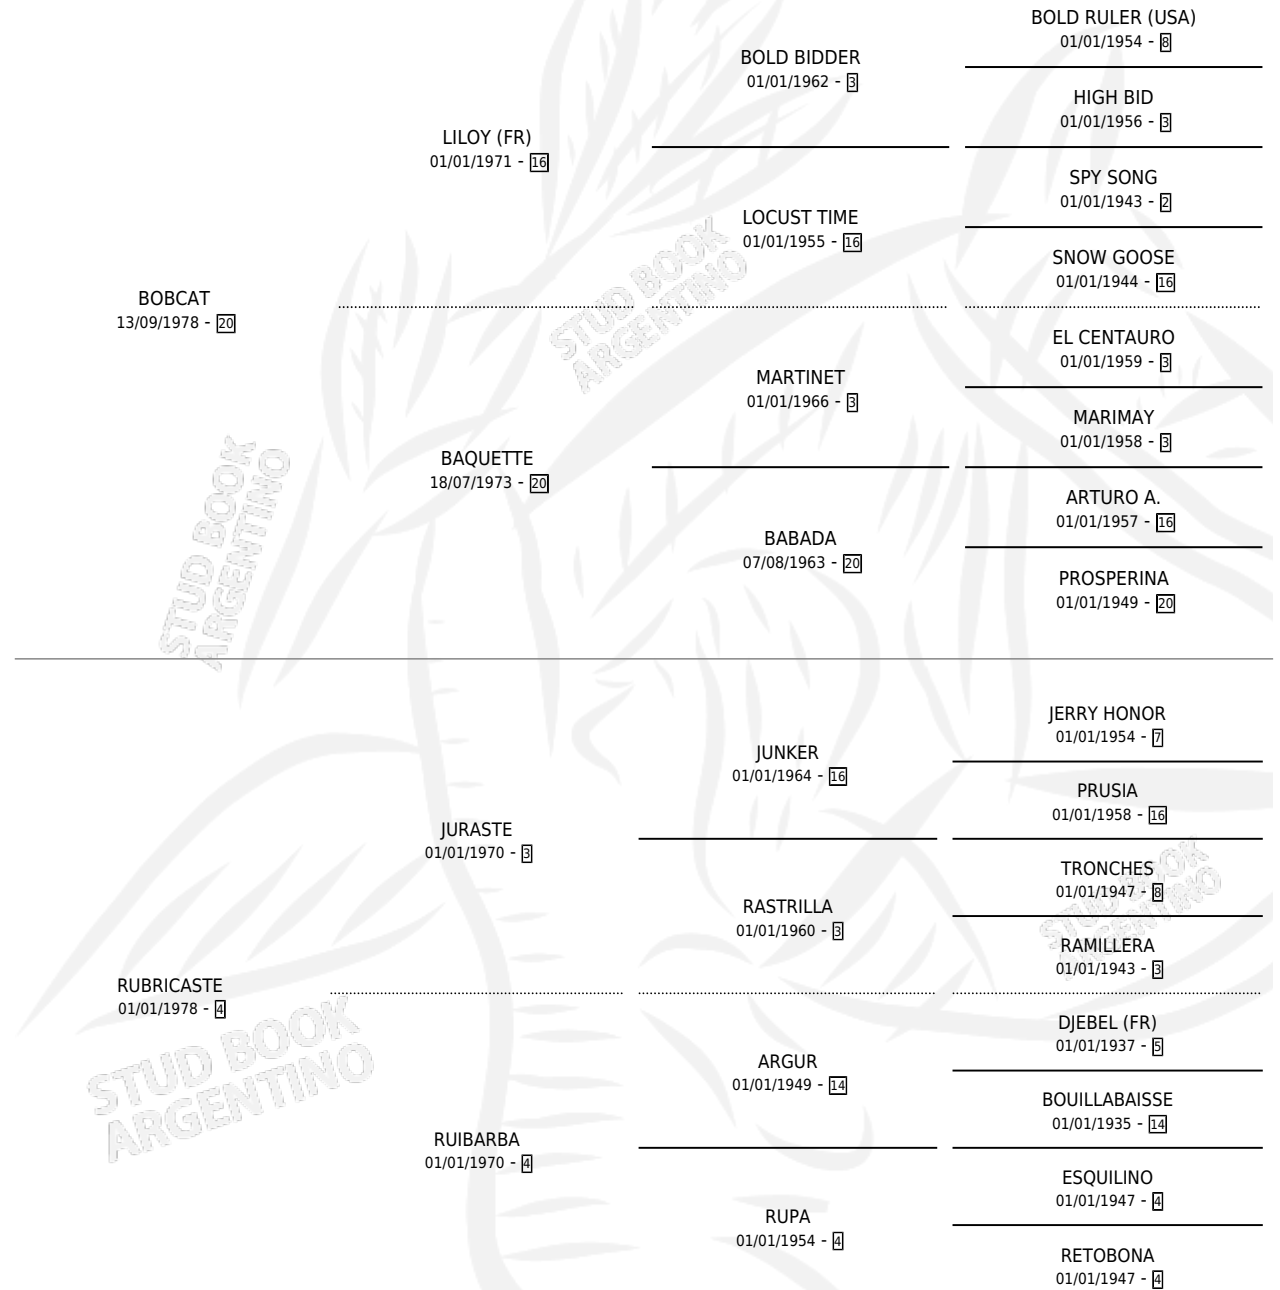

NIDO GAUCHO

por **BOBCAT** y **RUBRICASTE** por **JURASTE**

Argentina · Macho · Alazan · SP · 04/11/1986
Familia 4 · Volumen 32

ESTADO

TIPIFICACIÓN SANGUÍNEA	X
TIPIFICACIÓN POR ADN	X
PASAPORTE	X
IDENTIFICACIÓN POR MICROCHIP	X
REPRODUCTOR	X

Lugar de nacimiento: Tierra Nuestra

Criador: Tierra Nuestra

PEDIGREE

NIDO GAUCHO

Datos oficiales del Stud Book Argentino

Documento generado el 07/05/2026

studbook.org.ar