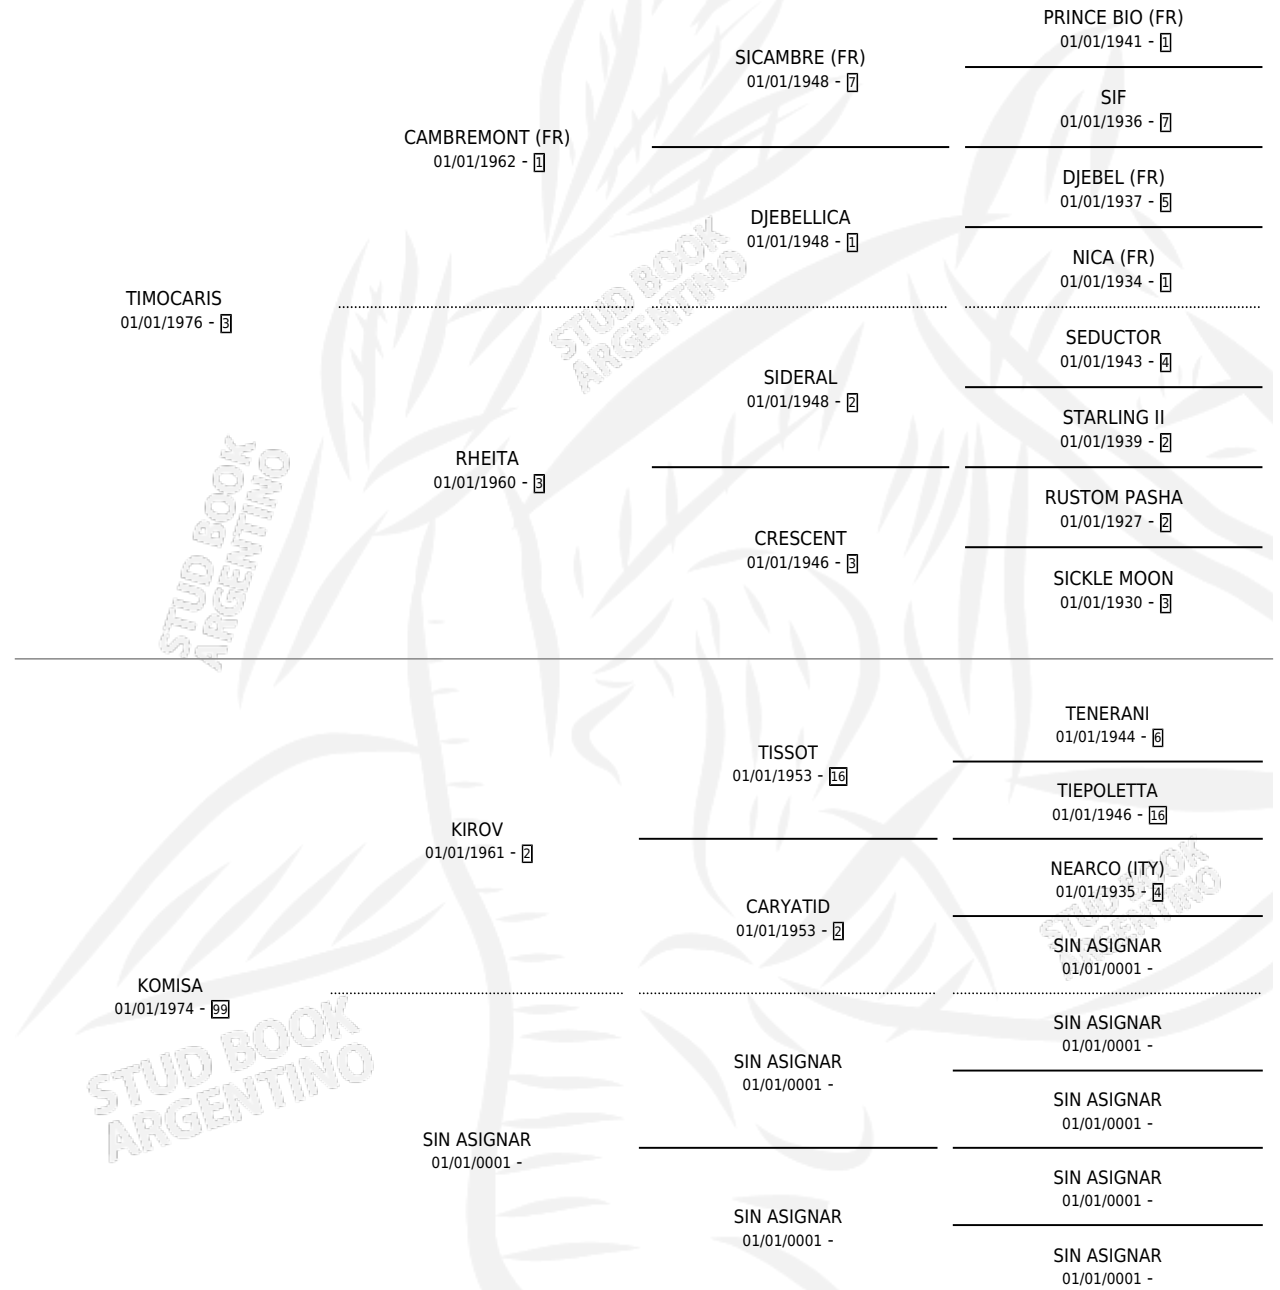

TISORA

por TIMOCARIS y KOMISA por KIROV

Argentina · Hembra · Zaino · SP · 16/11/1986
Familia 99 · Volumen 32

ESTADO

TIPIFICACIÓN SANGUÍNEA	X
TIPIFICACIÓN POR ADN	X
PASAPORTE	X
IDENTIFICACIÓN POR MICROCHIP	X
REPRODUCTOR	X

Lugar de nacimiento: Ytacua

Criador: Sin dato

PEDIGREE

CAMPAÑA

Solo carreras oficiales de Argentina

POR EDAD

EDAD	CC	1°	2°	3°	4°	5°	NP	CLC	CLG	CLCG1	CLGG1	IMPORTE	GANANCIA / CC
3 AÑOS	6	0	1	2	1	1	1	0	0	0	0	\$0	\$0
4 AÑOS	1	0	1	0	0	0	0	0	0	0	0	\$0	\$0
TOTALES	7	0	2	2	1	1	1	0	0	0	0	\$0	\$0
%		0.0%	28.6%	28.6%	14.3%	14.3%	14.3%	0.0%	0.0%	0.0%	0.0%		