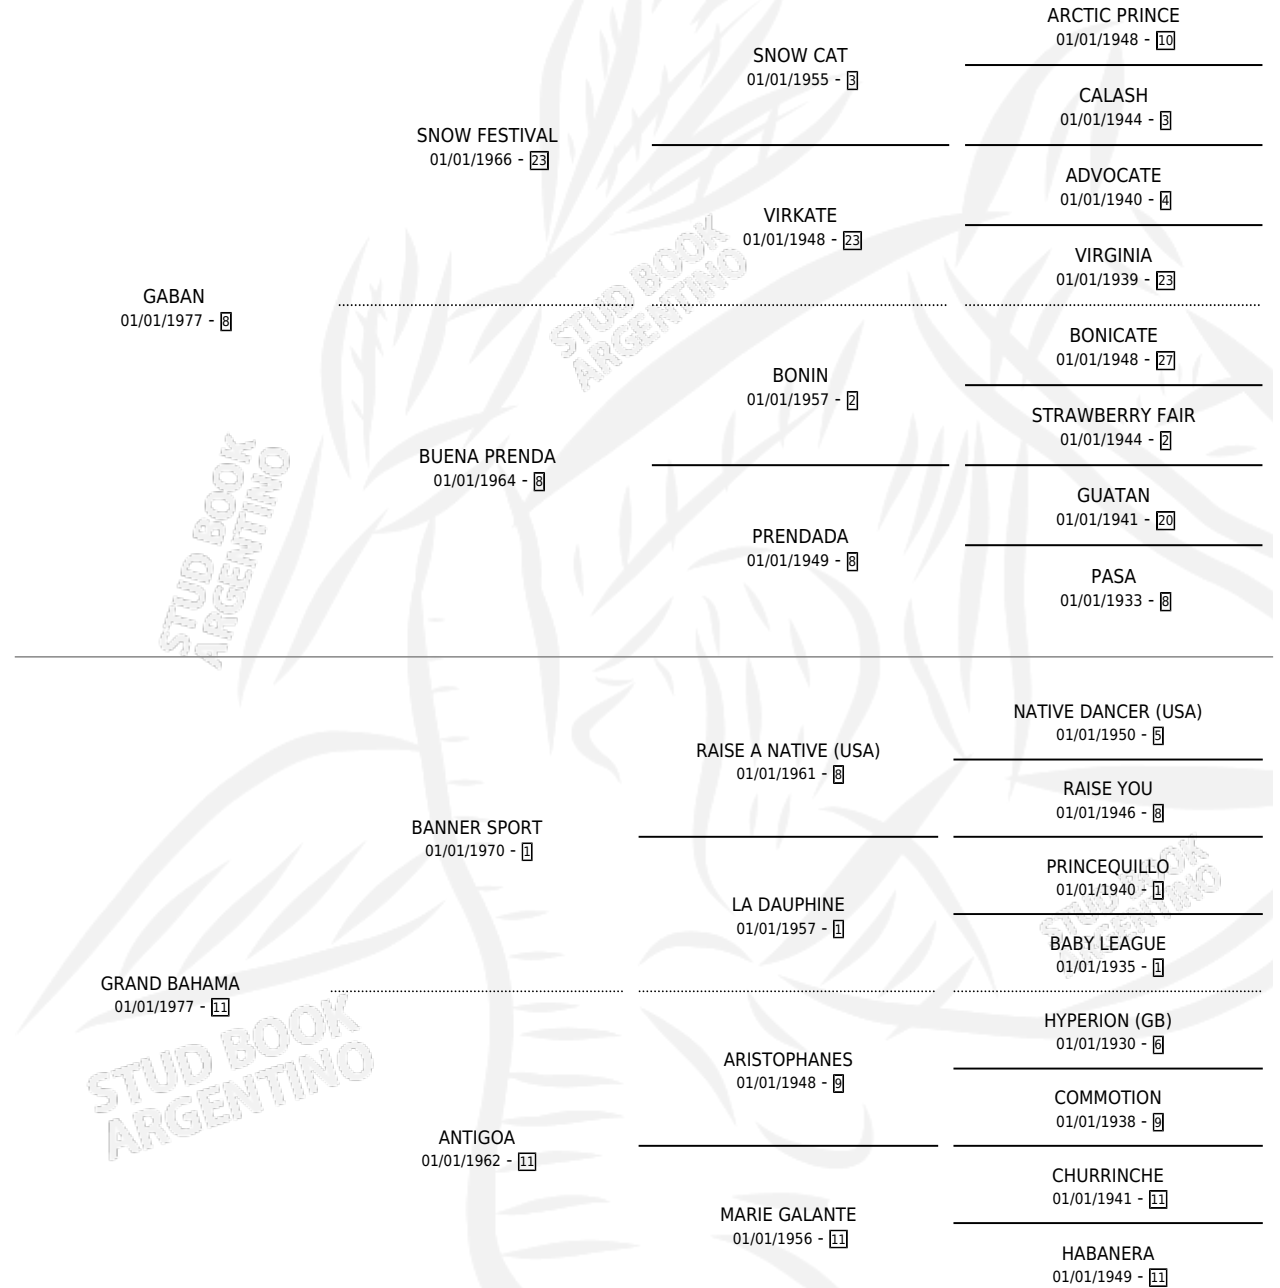

GRAHAM

por **GABAN** y **GRAND BAHAMA** por **BANNER SPORT**

Argentina · Macho · Alazan Tostado · SP · 23/11/1986
Familia 11-d · Volumen 32

ESTADO

TIPIFICACIÓN SANGUÍNEA	X
TIPIFICACIÓN POR ADN	X
PASAPORTE	X
IDENTIFICACIÓN POR MICROCHIP	X
REPRODUCTOR	X

Lugar de nacimiento: Indio Rico

Criador: Indio Rico

PEDIGREE

CAMPAÑA

Solo carreras oficiales de Argentina

POR EDAD

EDAD	CC	1°	2°	3°	4°	5°	NP	CLC	CLG	CLCG1	CLGG1	IMPORTE	GANANCIA / CC
3 AÑOS	1	0	0	0	0	0	1	0	0	0	0	\$0	\$0
5 AÑOS	2	1	0	0	0	0	1	0	0	0	0	\$0	\$0
6 AÑOS	13	3	1	0	1	3	5	0	0	0	0	\$0	\$0
7 AÑOS	2	0	0	0	0	0	2	0	0	0	0	\$0	\$0
TOTALES	18	4	1	0	1	3	9	0	0	0	0	\$0	\$0
%		22.2%	5.6%	0.0%	5.6%	16.7%	50.0%	0.0%	0.0%	0.0%	0.0%		