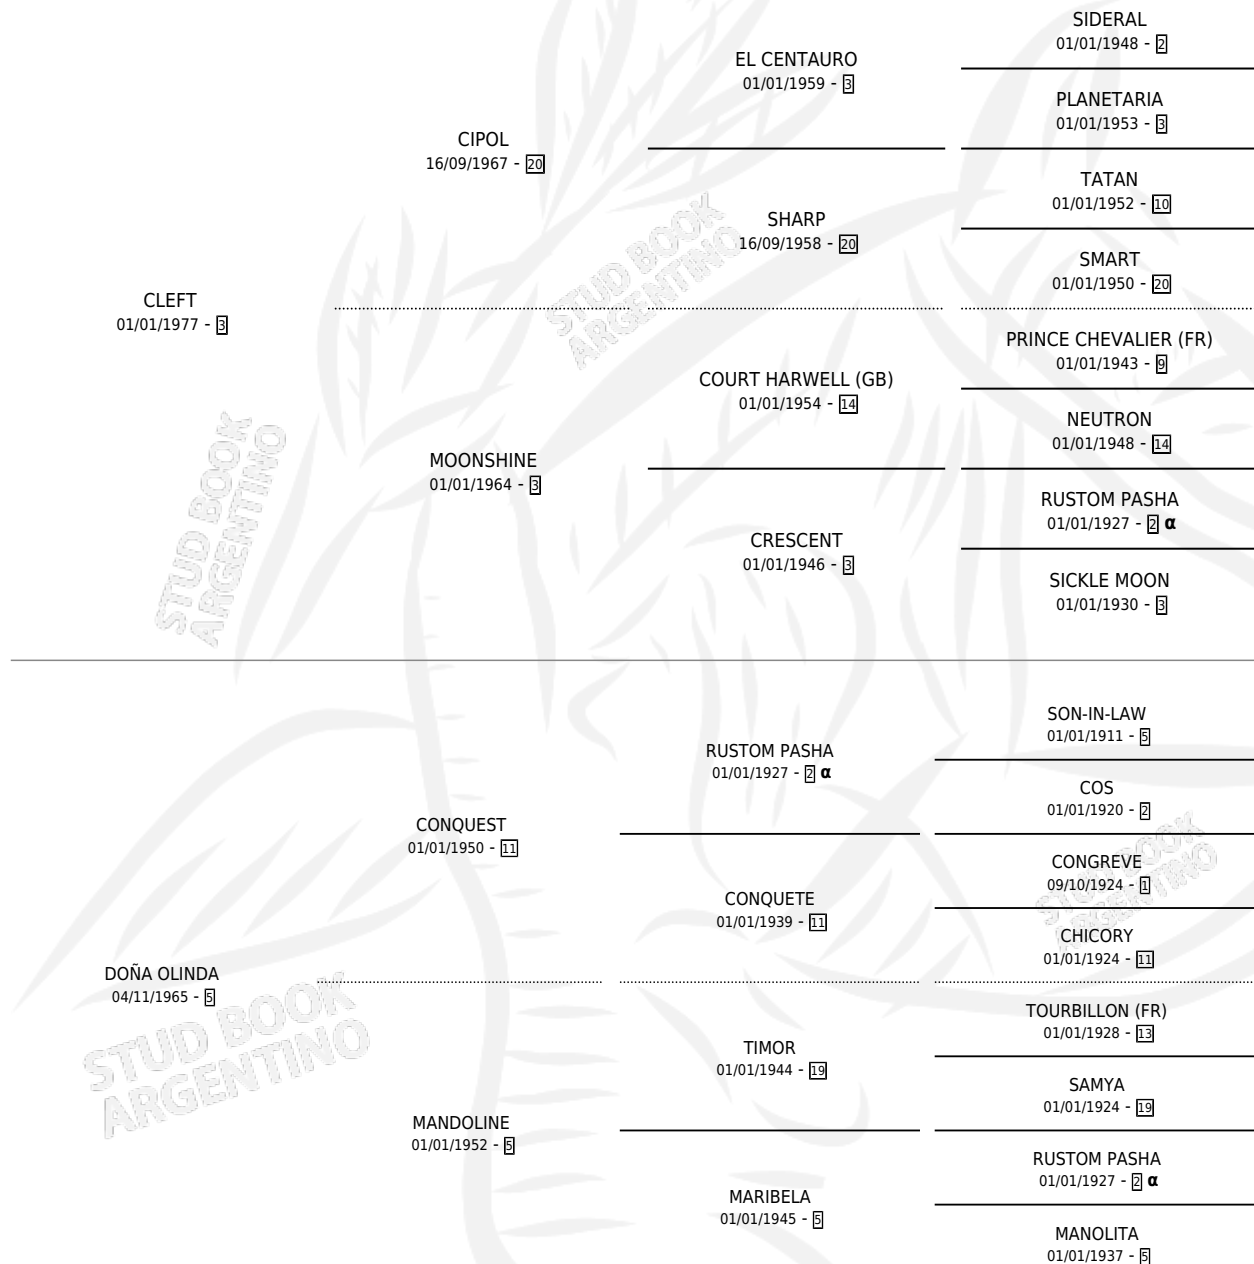

DON CLEFF

por CLEFT y DOÑA OLINDA por CONQUEST

Argentina · Macho · Alazan · SP · 02/11/1986
Familia 5-a · Volumen 32

ESTADO

TIPIFICACIÓN SANGUÍNEA	X
TIPIFICACIÓN POR ADN	X
PASAPORTE	X
IDENTIFICACIÓN POR MICROCHIP	X
REPRODUCTOR	X

Lugar de nacimiento: Berretin

Criador: Sin dato

PEDIGREE

INBREEDING : α

DON CLEFF

Datos oficiales del Stud Book Argentino

Documento generado el 04/05/2026

studbook.org.ar