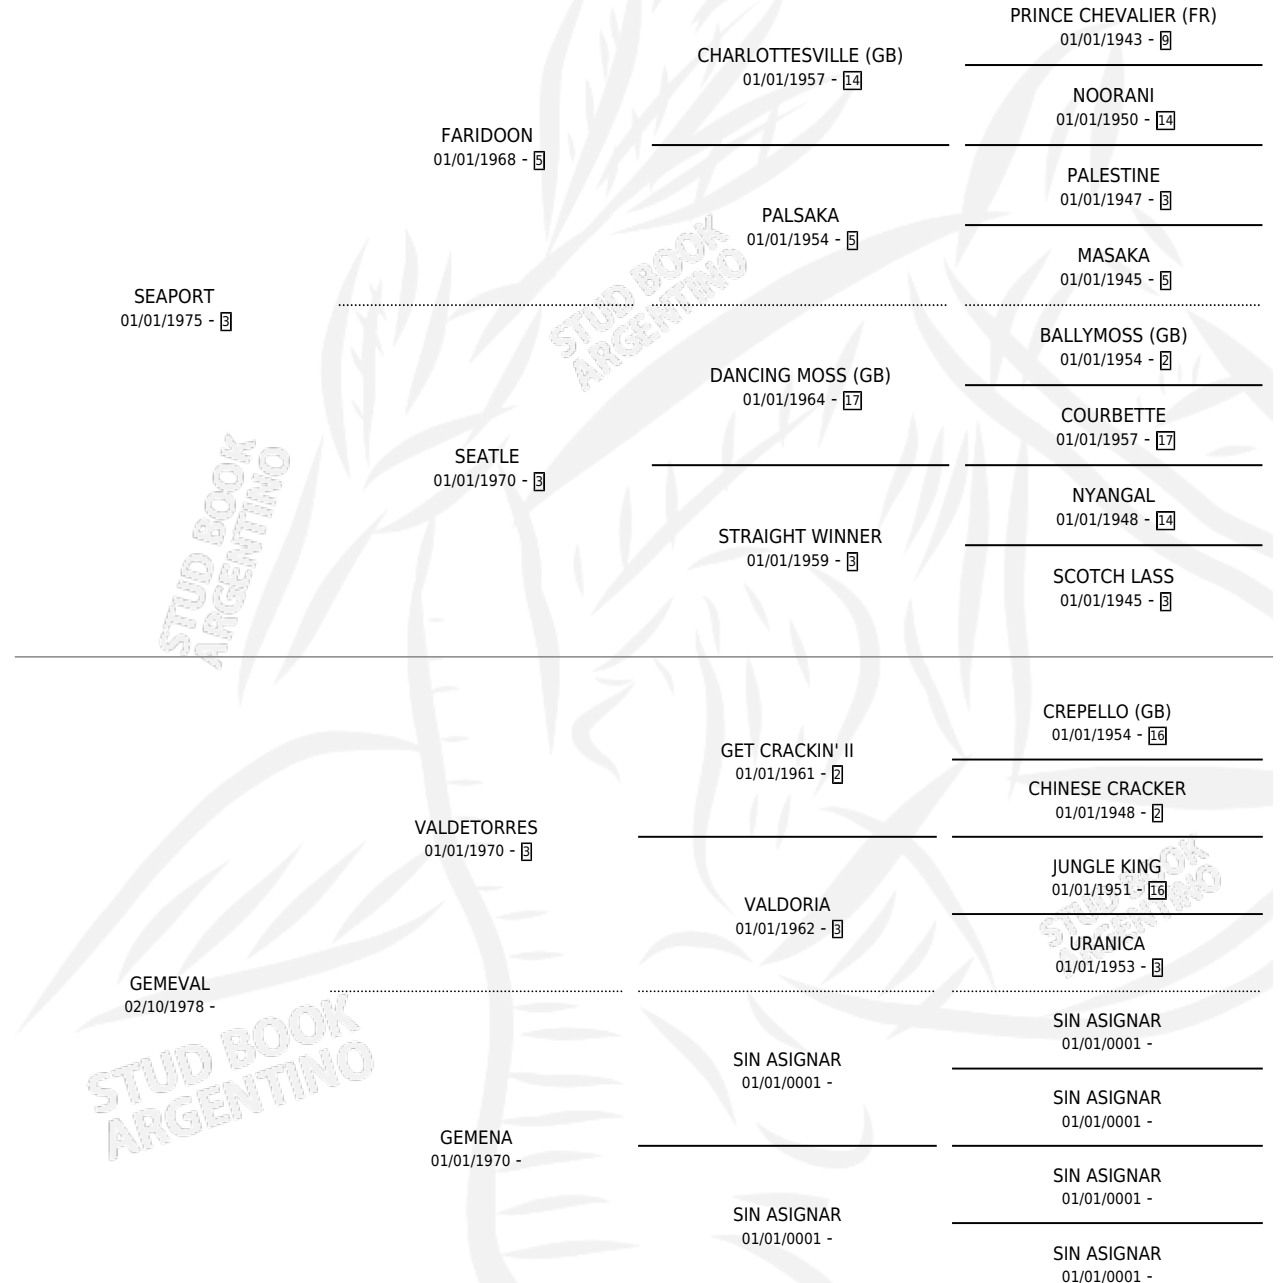

GEMA SEA

por SEAPORT y GEMEVAL por VALDETORRES

Argentina · Hembra · Zaino Doradillo · SP · 06/11/1986
Familia · Volumen 32

ESTADO

TIPIFICACIÓN SANGUÍNEA	X
TIPIFICACIÓN POR ADN	X
PASAPORTE	X
IDENTIFICACIÓN POR MICROCHIP	X
REPRODUCTOR	X

Lugar de nacimiento: Don Primo

Criador: Sin dato

PEDIGREE

GEMA SEA

Datos oficiales del Stud Book Argentino

Documento generado el 15/05/2026

studbook.org.ar