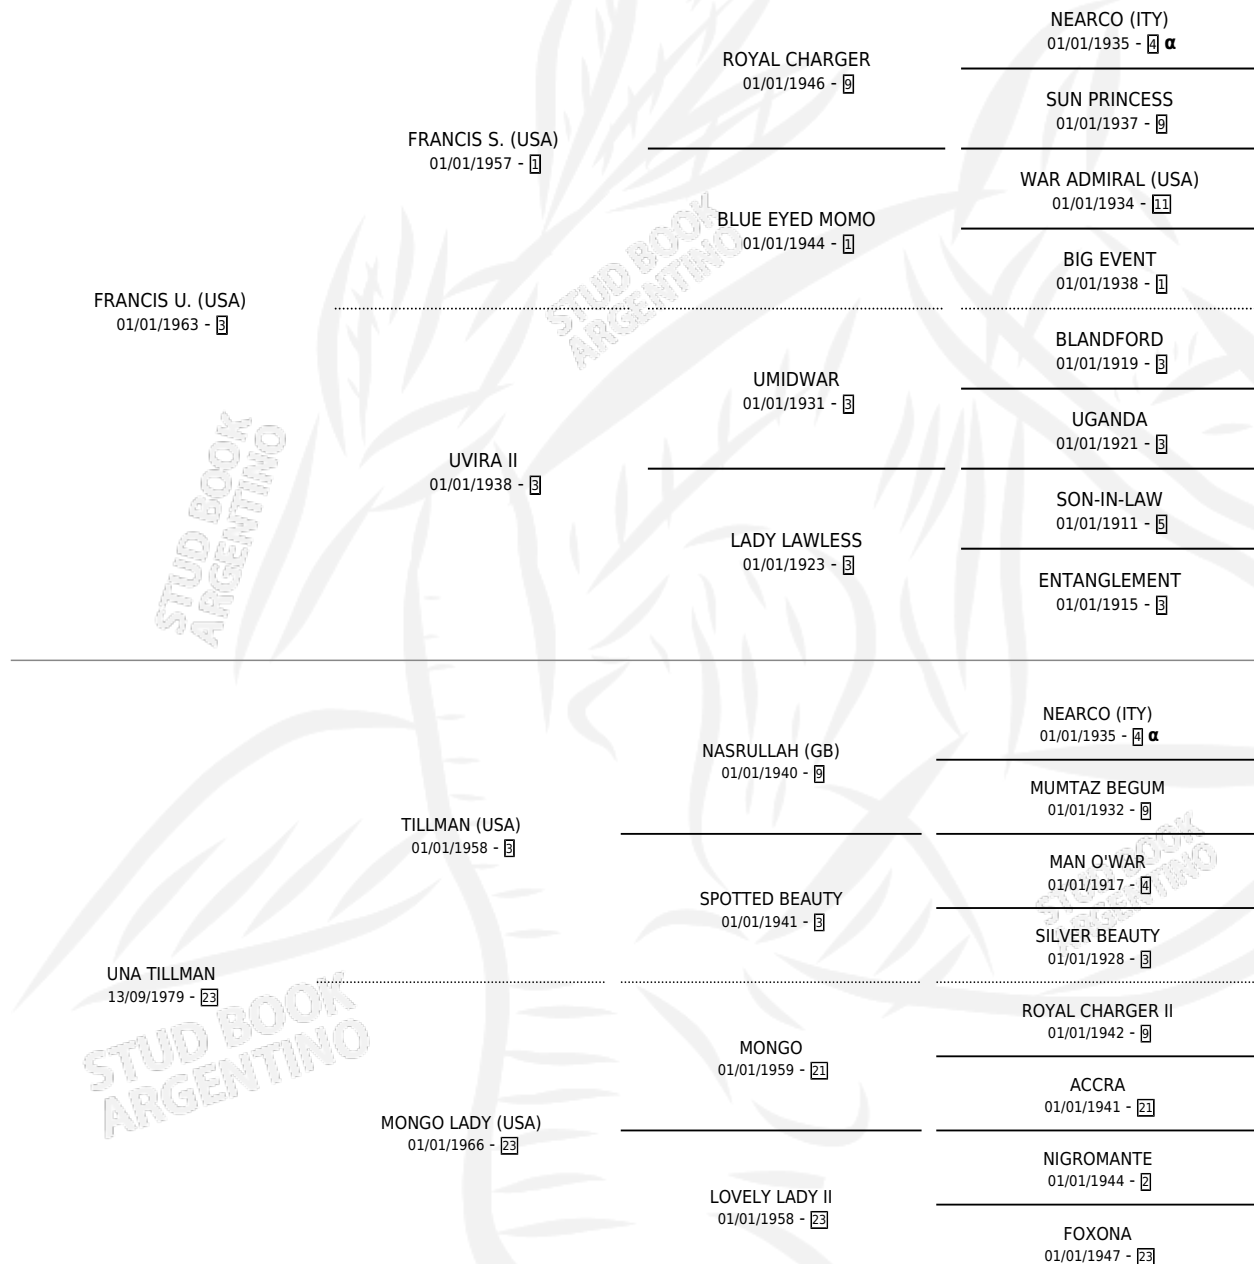

Lugar de nacimiento: Nelson, J. M. Ex America
Criador: Sin dato

~

HIJOS

	MACHOS	HEMBRAS
6 NACIERON	5	1
2 CORRIERON	1	1
2 GANARON	1	1
0 GANADORES CL	0 GANADORES GR	0 GANADORES G1

PEDIGREE

INBREEDING : α

S

mientos 6 / Efectividad 85.71%

PADRILLO	PRODUCTO	CRIADOR	1ER SERVICIO	ÚLTIMO SERVICIO
ESSLING	GEORGIOS (M Z, 03/11/1996) •MURIÓ EL 23/12/1998•	SCHAEFER ROBERTO	13/10/1995	01/12/1995
MIREAK	MR. BRUJO (M Z, 18/09/1995)	SCHAEFER ROBERTO	30/09/1994	04/10/1994
IMPLESS ANSWER (USA)	TIM TAHO (M Z, 15/09/1994)	SIN DATO	15/10/1993	15/10/1993
LARABEE	FELIPE (M AT, 30/09/1993)	SIN DATO	29/09/1992	28/10/1992
LARABEE	SPRING TAHO (H Z, 21/09/1992)	SIN DATO	05/09/1991	29/10/1991
LARABEE	∅		28/10/1990	02/11/1990
LARABEE	ROBERT'S TAHO (M Z, 20/10/1990) •MURIÓ EL 31/12/1990•	SIN DATO	07/11/1989	07/11/1989