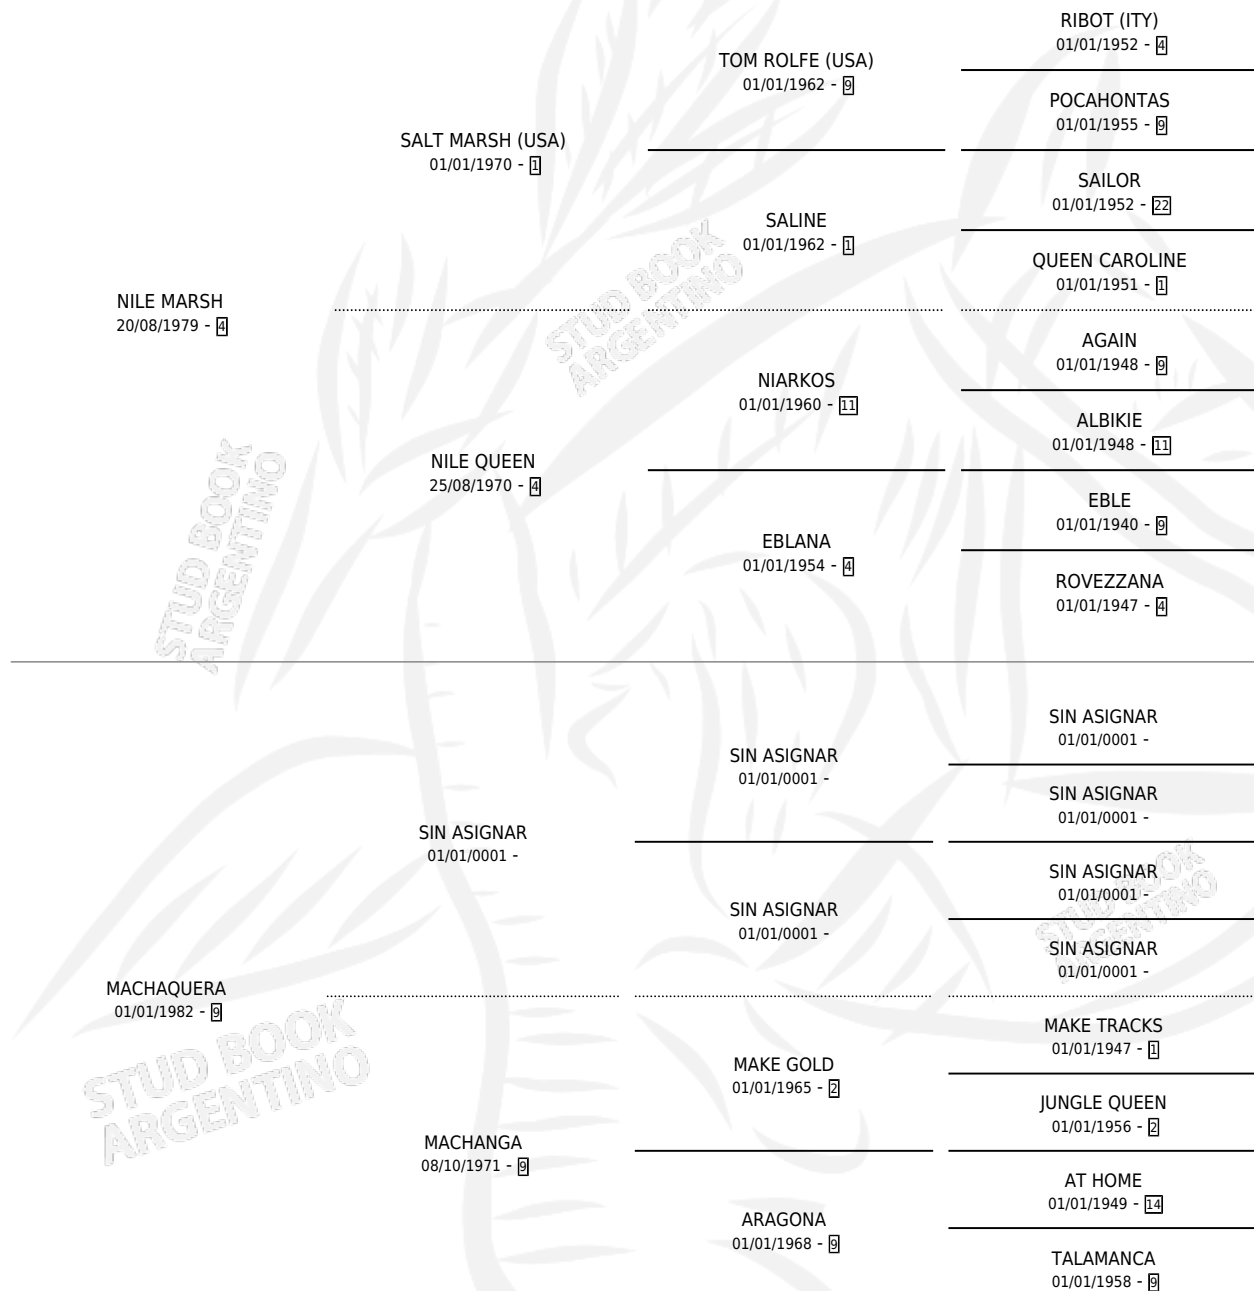

QUINTU PURITANO

por NILE MARSH y MACHAQUERA por SIN ASIGNAR

Argentina · Macho · Alazan · SP · 01/11/1986
Familia 9-b · Volumen 32

ESTADO

TIPIFICACIÓN SANGUÍNEA	X
TIPIFICACIÓN POR ADN	X
PASAPORTE	X
IDENTIFICACIÓN POR MICROCHIP	X
REPRODUCTOR	X

Lugar de nacimiento: Quintu Panal

Criador: Sin dato

PEDIGREE

QUINTU PURITANO

Datos oficiales del Stud Book Argentino

Documento generado el 12/05/2026

studbook.org.ar