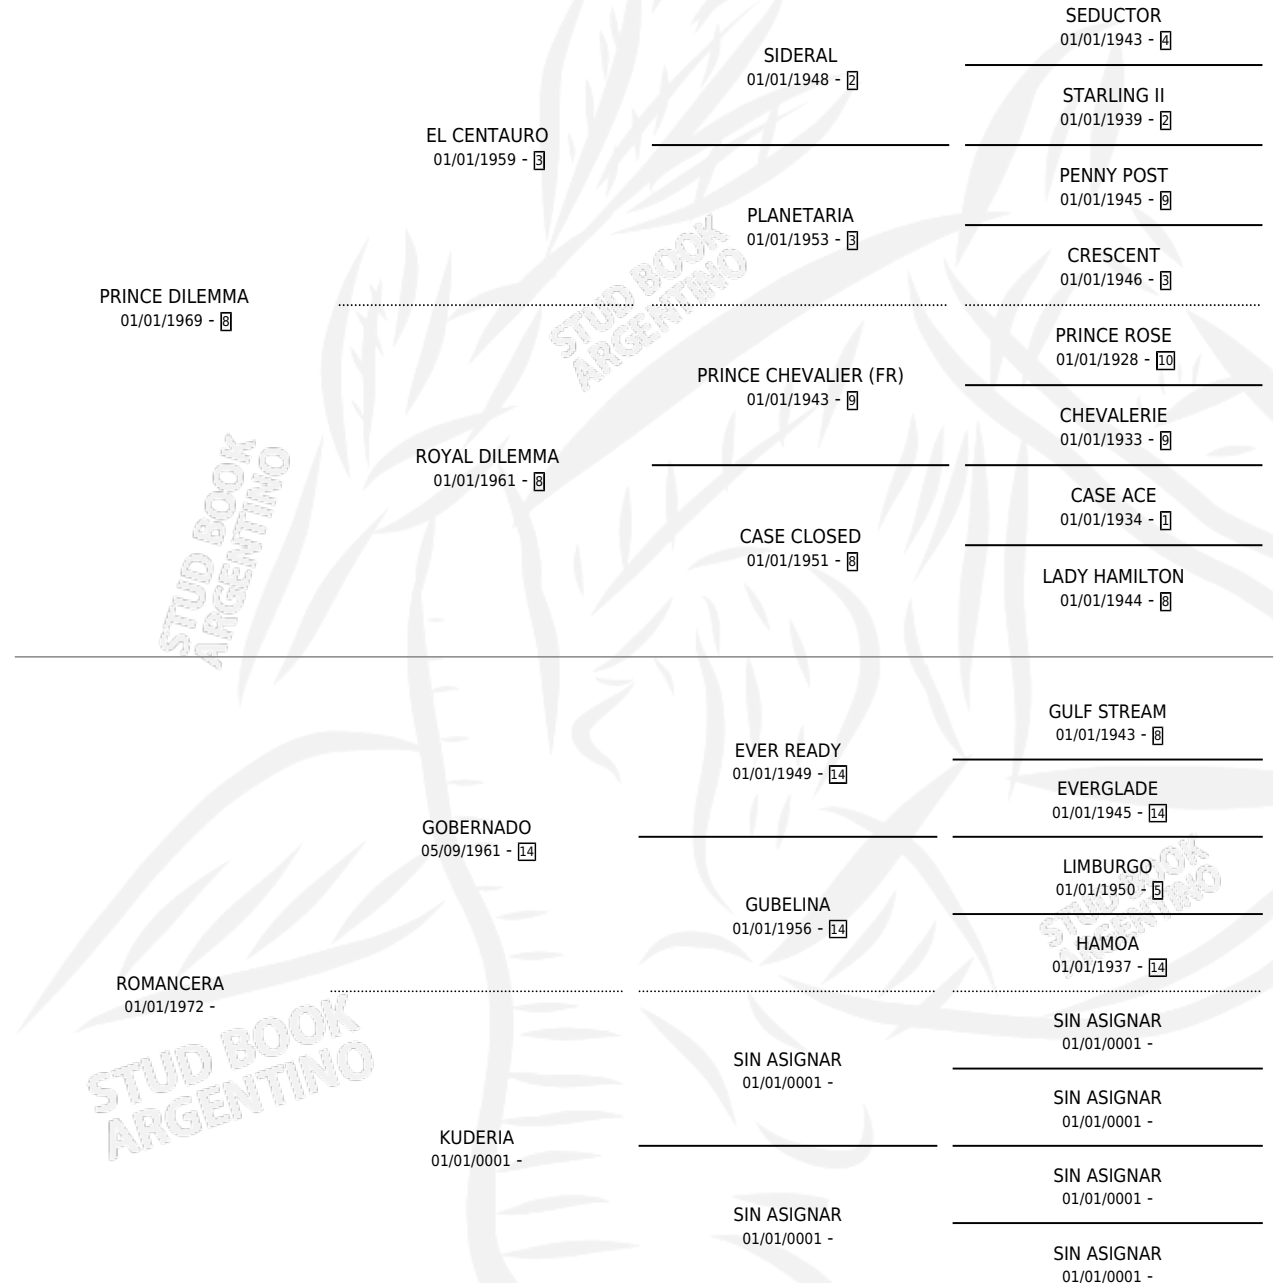

UNA SEDA

por PRINCE DILEMMA y ROMANCERA por GOBERNADO

Argentina · Hembra · Alazan · SP · 11/11/1986
Familia · Volumen 32

ESTADO

TIPIFICACIÓN SANGUÍNEA	X
TIPIFICACIÓN POR ADN	X
PASAPORTE	X
IDENTIFICACIÓN POR MICROCHIP	X
REPRODUCTOR	✓

Lugar de nacimiento: Sin Riesgo

Criador: Iturralde Dardo Mario

PEDIGREE