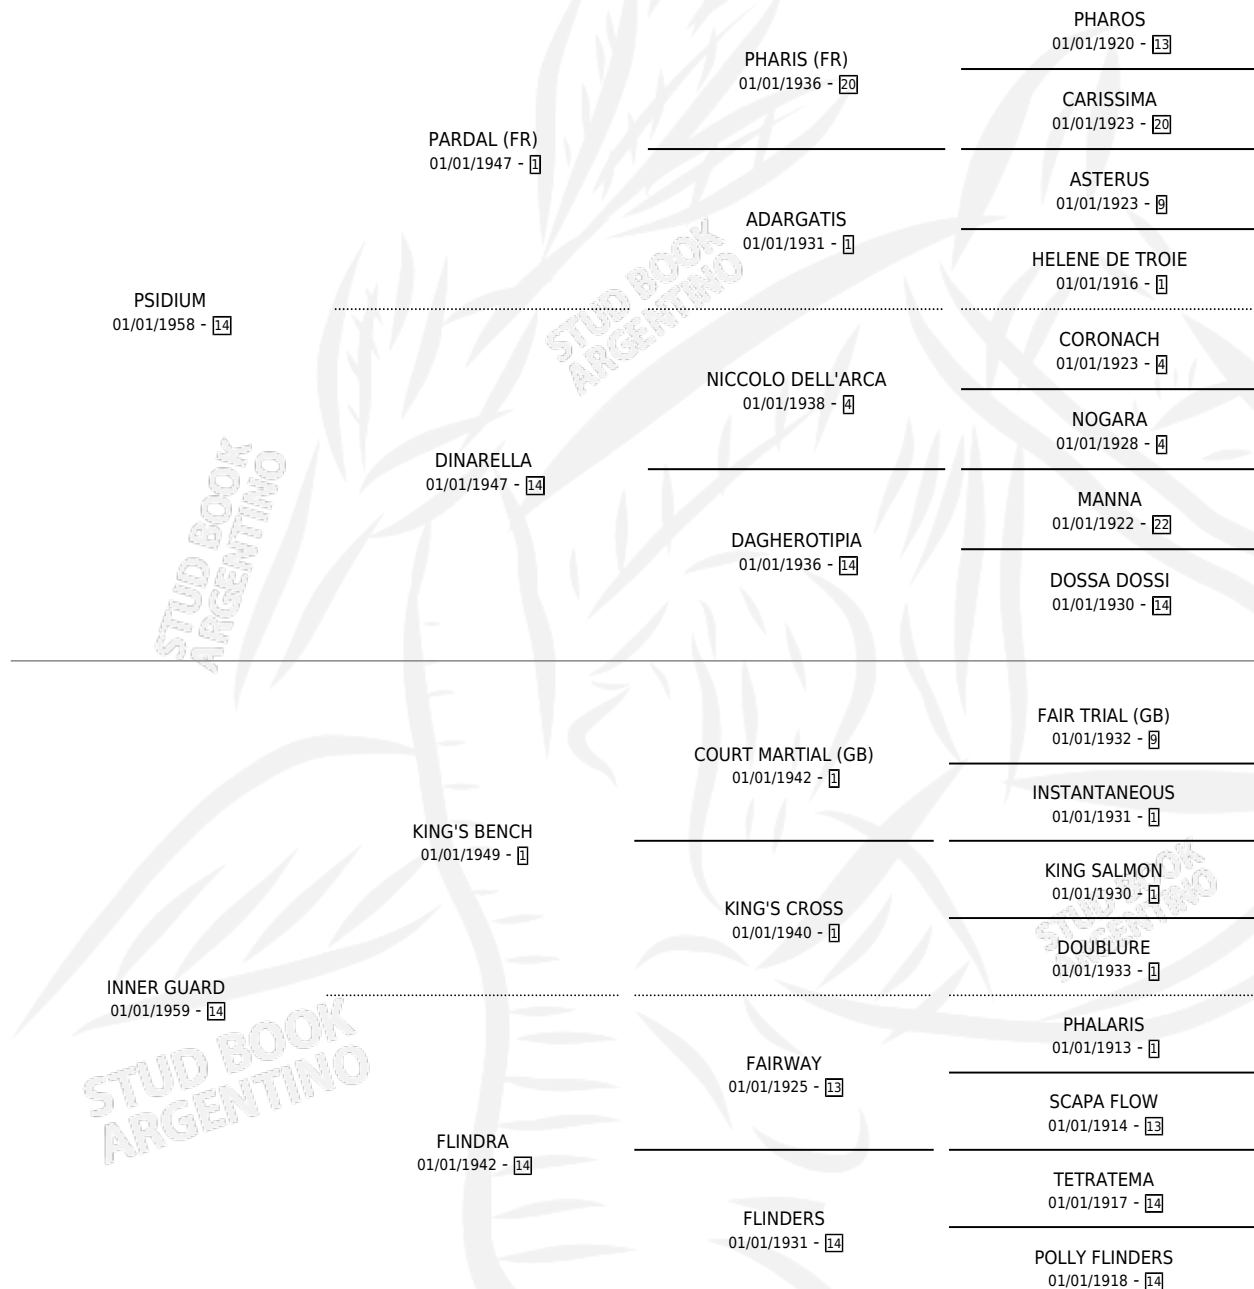

CLUB CONTINENTAL (GB)

por PSIDIUM y INNER GUARD por KING'S BENCH

Gran Bretaña · Hembra · Alazan · SP · 01/01/1965
Familia 14-c · Volumen web

ESTADO

TIPIFICACIÓN SANGUÍNEA	X
TIPIFICACIÓN POR ADN	X
PASAPORTE	X
IDENTIFICACIÓN POR MICROCHIP	X
REPRODUCTOR	X

Lugar de nacimiento: Gran Bretaña

Criador: Extranjero

~

HIJOS

	MACHOS	HEMBRAS
3 NACIERON	2	1
2 CORRIERON	2	0
2 GANARON	2	0
0 GANADORES CL	0 GANADORES GR	0 GANADORES G1

PEDIGREE