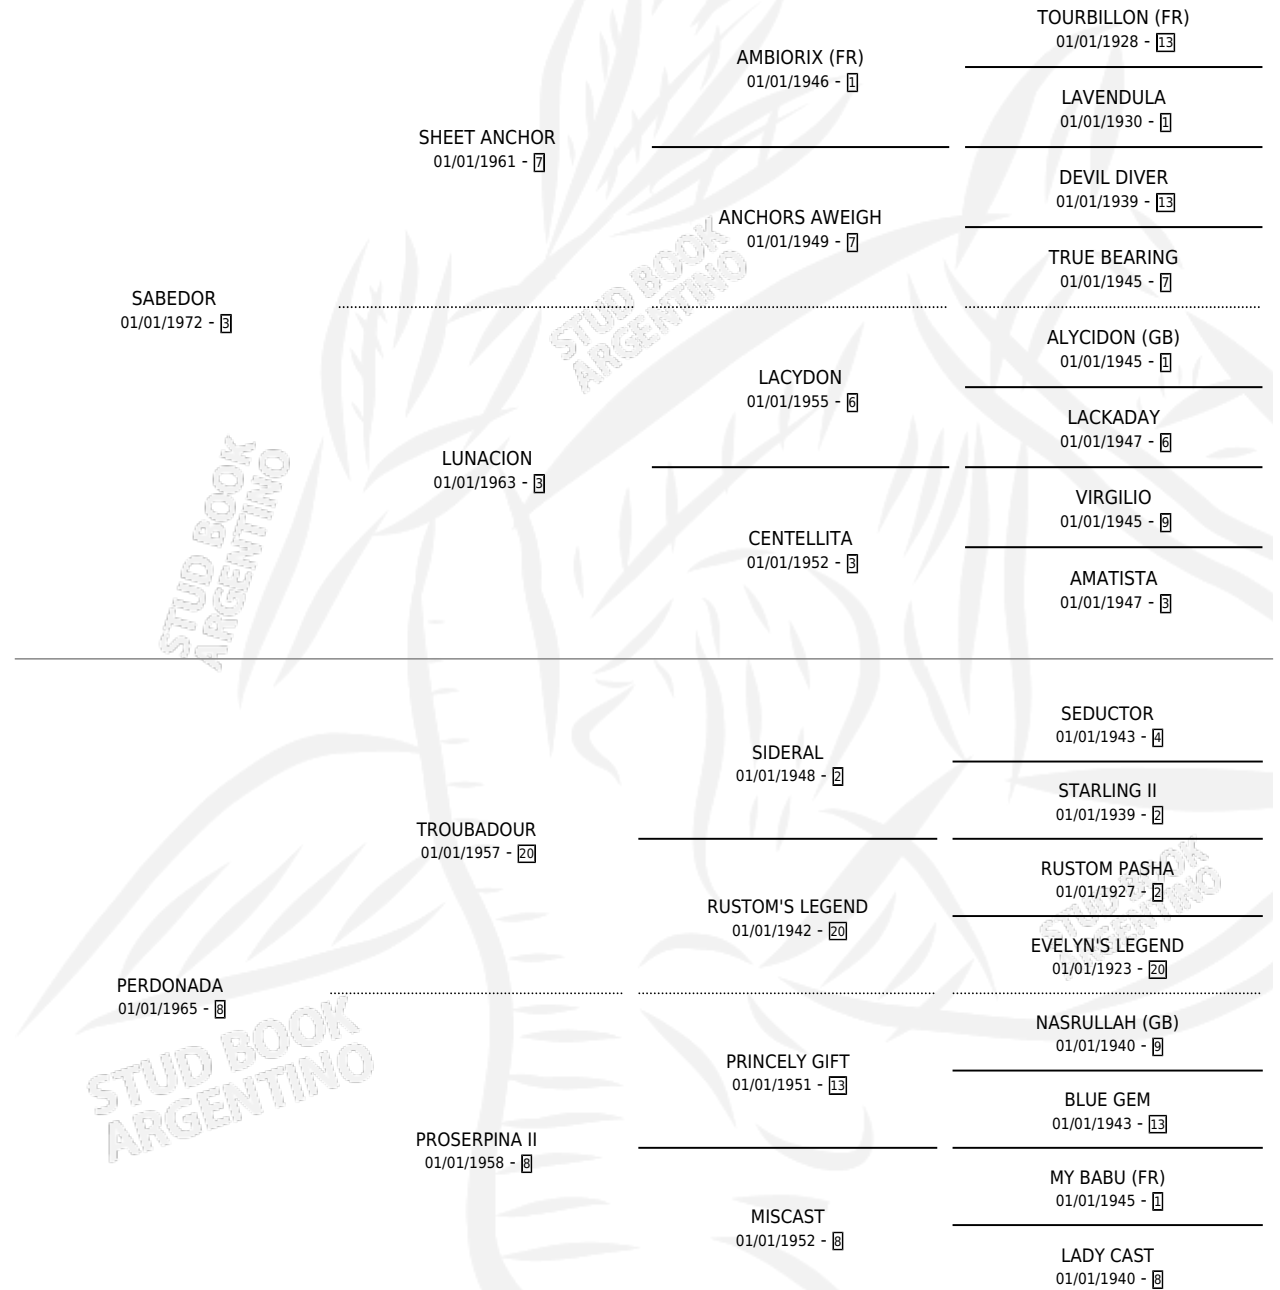

SABE

por **SABEDOR** y **PERDONADA** por **TROUBADOUR**

Argentina · Macho · Zaino Colorado · SP · 14/11/1986
Familia 8 · Volumen 32

ESTADO

TIPIFICACIÓN SANGUÍNEA	X
TIPIFICACIÓN POR ADN	X
PASAPORTE	X
IDENTIFICACIÓN POR MICROCHIP	X
REPRODUCTOR	X

Lugar de nacimiento: La Guarida

Criador: Sin dato

PEDIGREE

SABE

Datos oficiales del Stud Book Argentino

Documento generado el 03/05/2026

studbook.org.ar