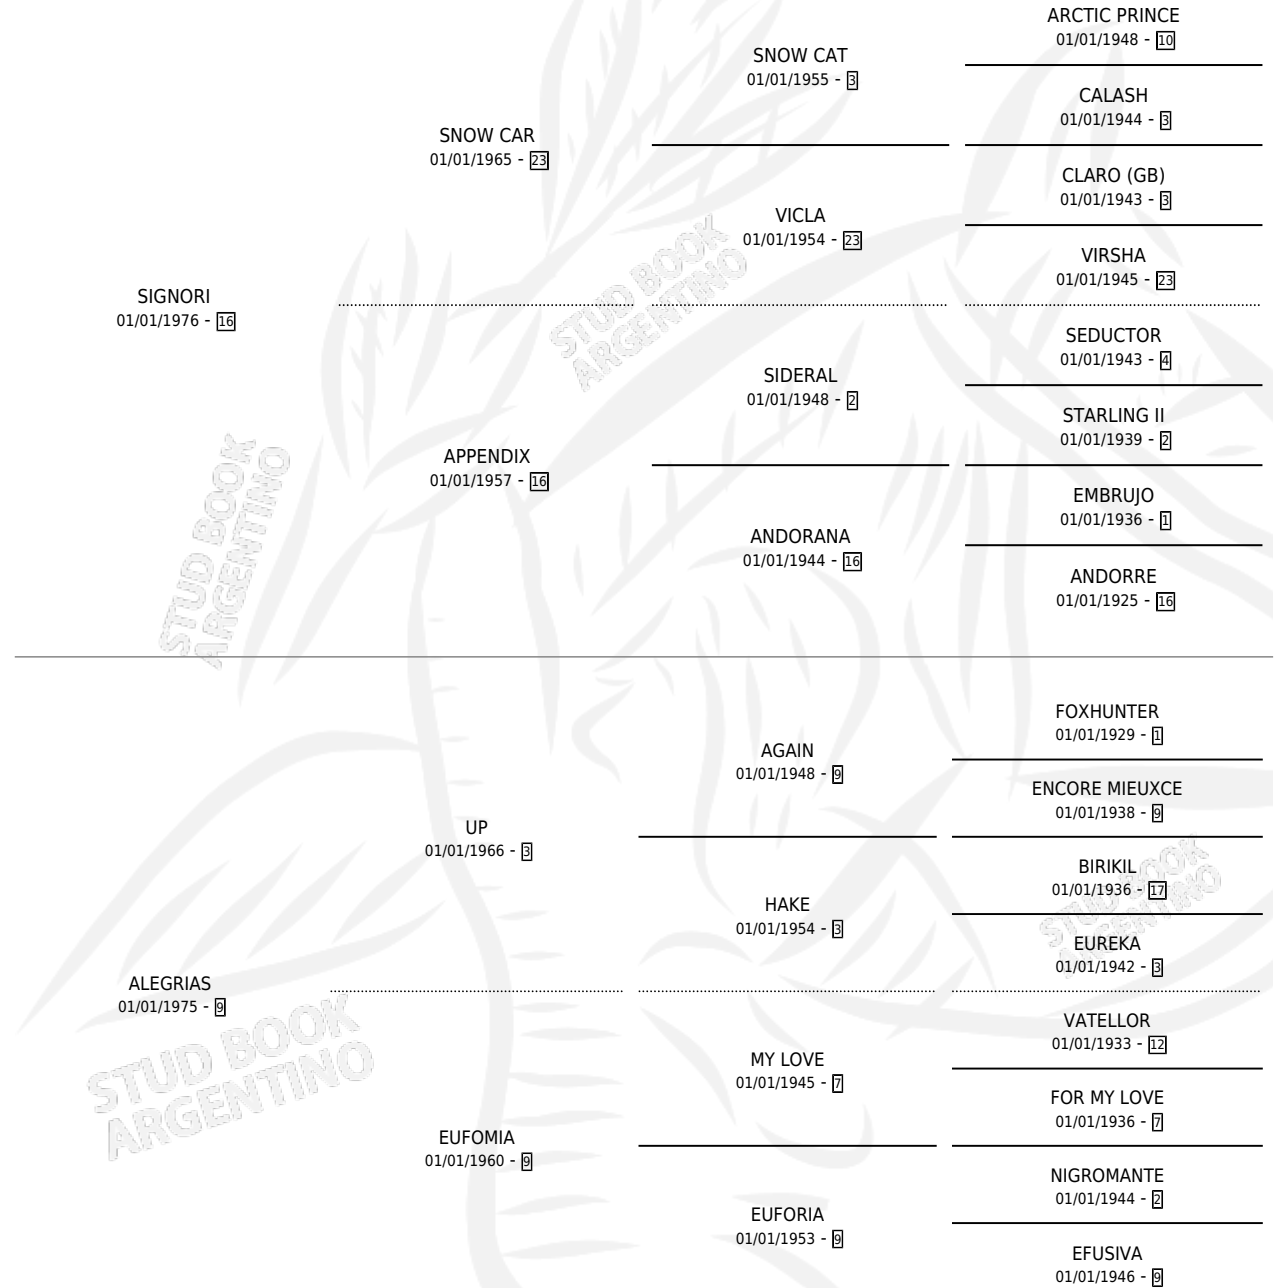

# GALILEA

por **SIGNORI** y **ALEGRÍAS** por **UP**

Argentina · Hembra · Zaino · SP · 29/11/1986  
Familia 9-g · Volumen 32

## ESTADO

TIPIFICACIÓN SANGUÍNEA	X
TIPIFICACIÓN POR ADN	X
PASAPORTE	X
IDENTIFICACIÓN POR MICROCHIP	X
REPRODUCTOR	X

**Lugar de nacimiento:** Ciudad De Rosario

**Criador:** Sin dato

## PEDIGREE