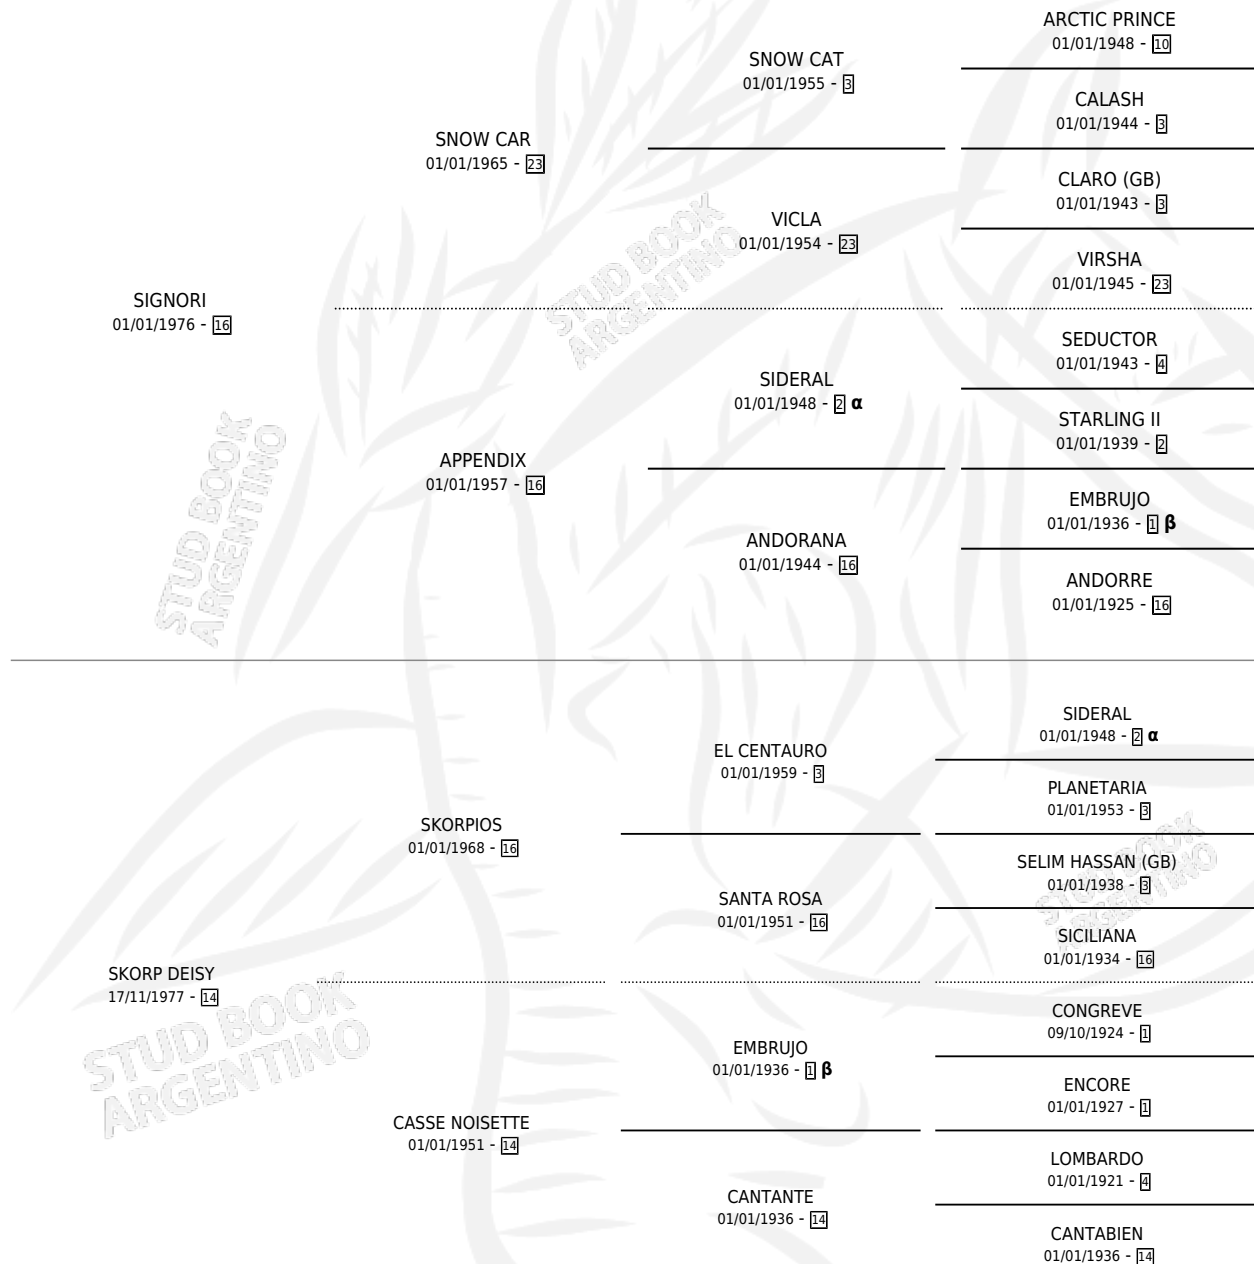

# NICARAO

por SIGNORI y SKORP DEISY por SKORPIOS

Argentina · Macho · Alazan · SP · 12/11/1986  
Familia 14 · Volumen 32

## ESTADO

TIPIFICACIÓN SANGUÍNEA	X
TIPIFICACIÓN POR ADN	X
PASAPORTE	X
IDENTIFICACIÓN POR MICROCHIP	X
REPRODUCTOR	X

**Lugar de nacimiento:** Ciudad De Rosario

**Criador:** Sin dato

## PEDIGREE

INBREEDING :  $\alpha, \beta$