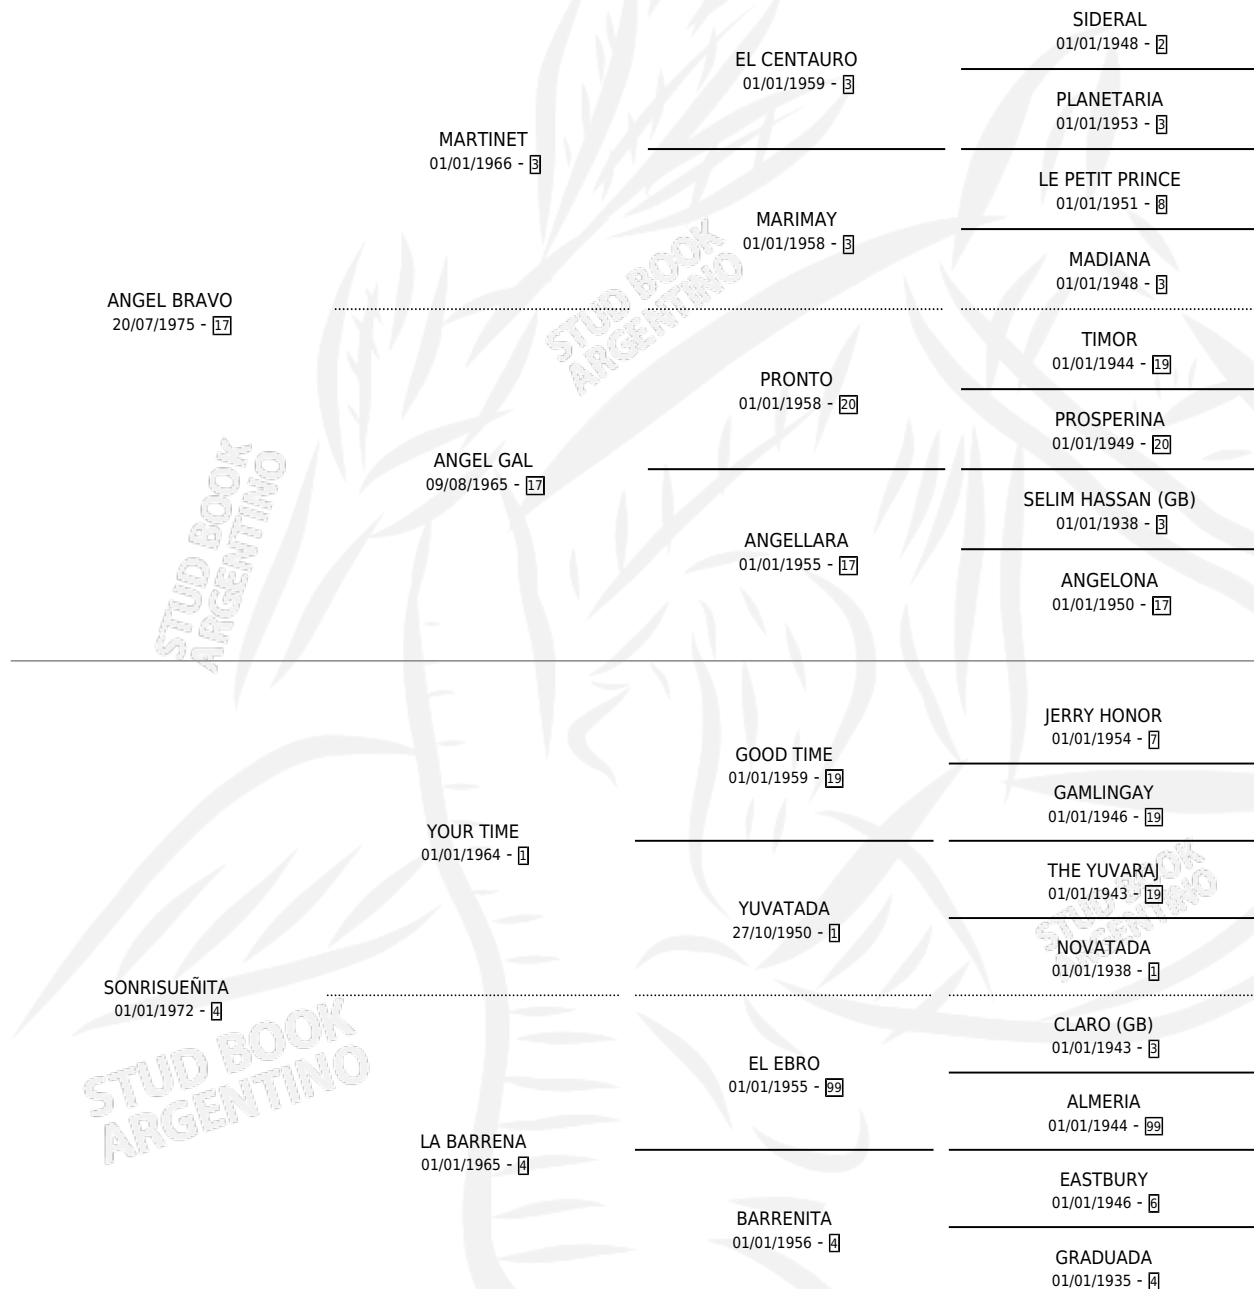

SONIA BRAVA

por ANGEL BRAVO y SONRISUEÑITA por YOUR TIME

Argentina · Hembra · Alazan · SP · 04/11/1986
Familia 4-p · Volumen 32

ESTADO

TIPIFICACIÓN SANGUÍNEA	✓
TIPIFICACIÓN POR ADN	X
PASAPORTE	X
IDENTIFICACIÓN POR MICROCHIP	X
REPRODUCTOR	✓

Lugar de nacimiento: Zoraida

Criador: Zoraida

~

HIJOS

	MACHOS	HEMBRAS
3 NACIERON	1	2
1 CORRIERON	0	1

SIN ACTUACIONES

PEDIGREE

S

mientos 3 / Efectividad 37.50%

PADRILLO	PRODUCTO	CRIADOR	1ER SERVICIO	ÚLTIMO SERVICIO
BAMBOU	∅		12/12/1998	12/12/1998
SONIA BRAVA	∅		17/10/1997	10/11/1997
Datos oficiales del Stud Book Argentino			16/10/1996	27/11/1996
LOFIEGO	∅		16/10/1996	27/11/1996
LOFIEGO	CALDEA (H ZD, 04/10/1996)	ZORAIDA	09/10/1995	09/10/1995
LABORIOSO	∅		01/12/1994	01/12/1994
LOFIEGO	CANELONES (M Z, 14/11/1994)	ZORAIDA	01/11/1993	08/12/1993
ADVENT	ACHOCAYA (H Z, 19/10/1993)	ZORAIDA	21/10/1992	21/10/1992
ADVENT	∅		01/09/1991	03/10/1991