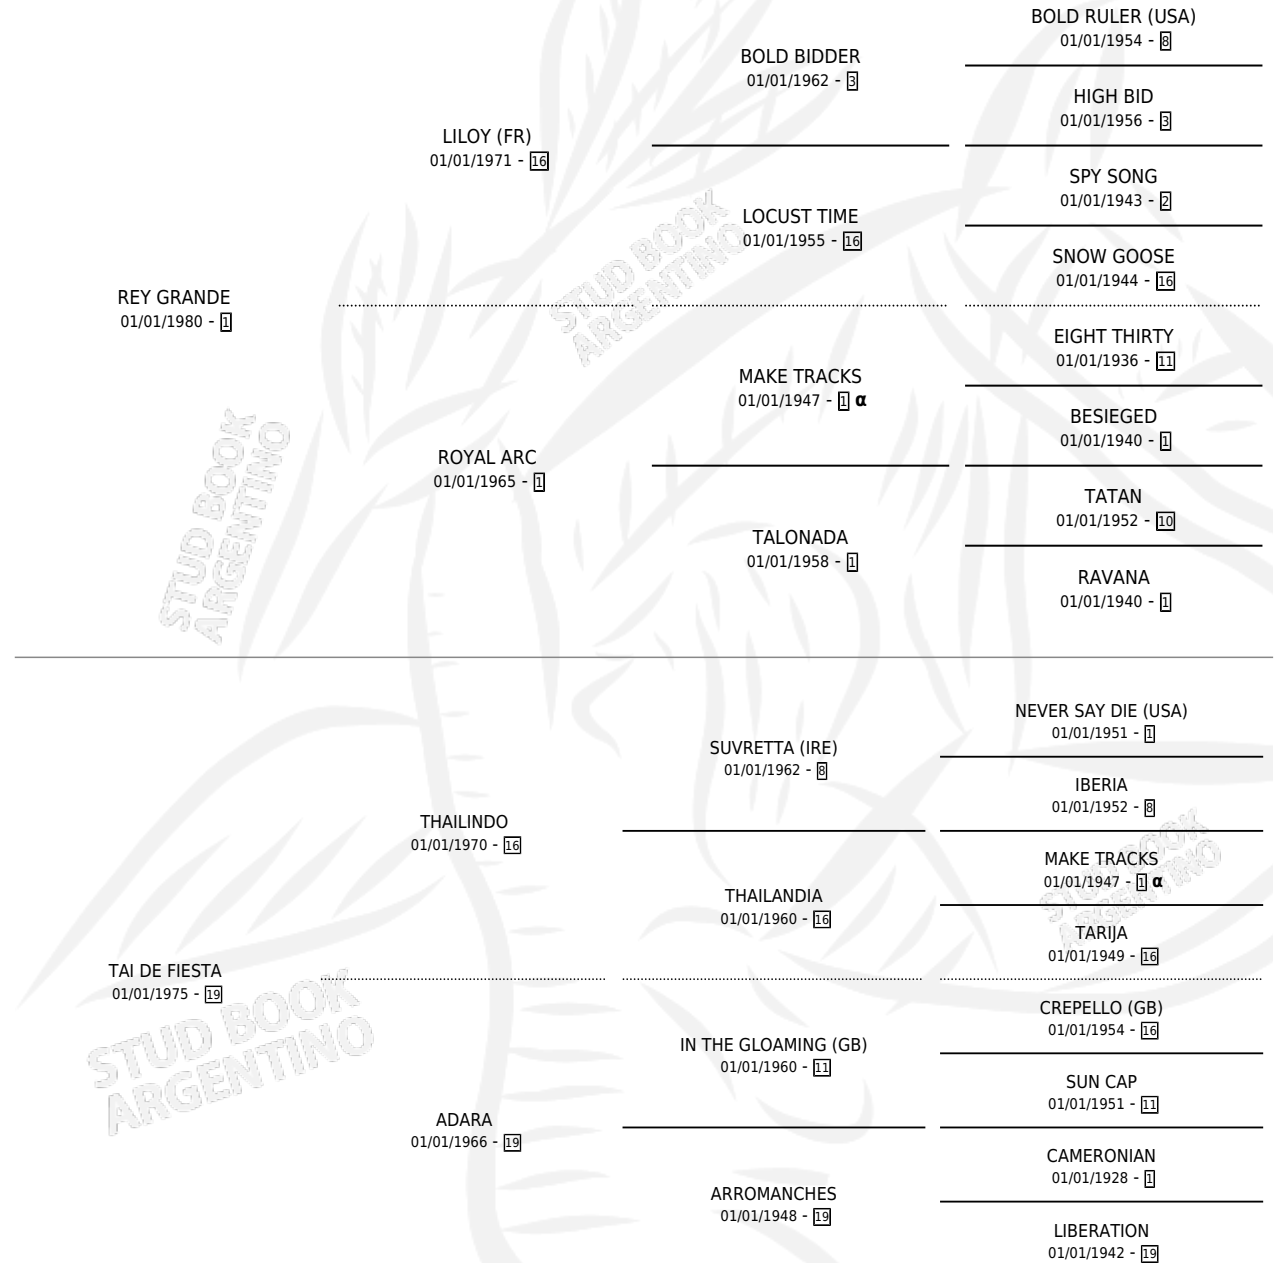

FIESTA REAL

por REY GRANDE y TAI DE FIESTA por THAILINDO

Argentina · Hembra · Alazan · SP · 03/12/1986
Familia 19 · Volumen 32

ESTADO

TIPIFICACIÓN SANGUÍNEA	X
TIPIFICACIÓN POR ADN	X
PASAPORTE	X
IDENTIFICACIÓN POR MICROCHIP	X
REPRODUCTOR	✓

Lugar de nacimiento: De La Plaza
Criador: Losano Horacio Alberto

PEDIGREE

INBREEDING : α

S

mientos 0 / Efectividad 0.00%

PADRILLO	PRODUCTO	CRIADOR	1ER SERVICIO	ÚLTIMO SERVICIO
CALLFUQUEN	∅		02/10/1991	02/10/1991