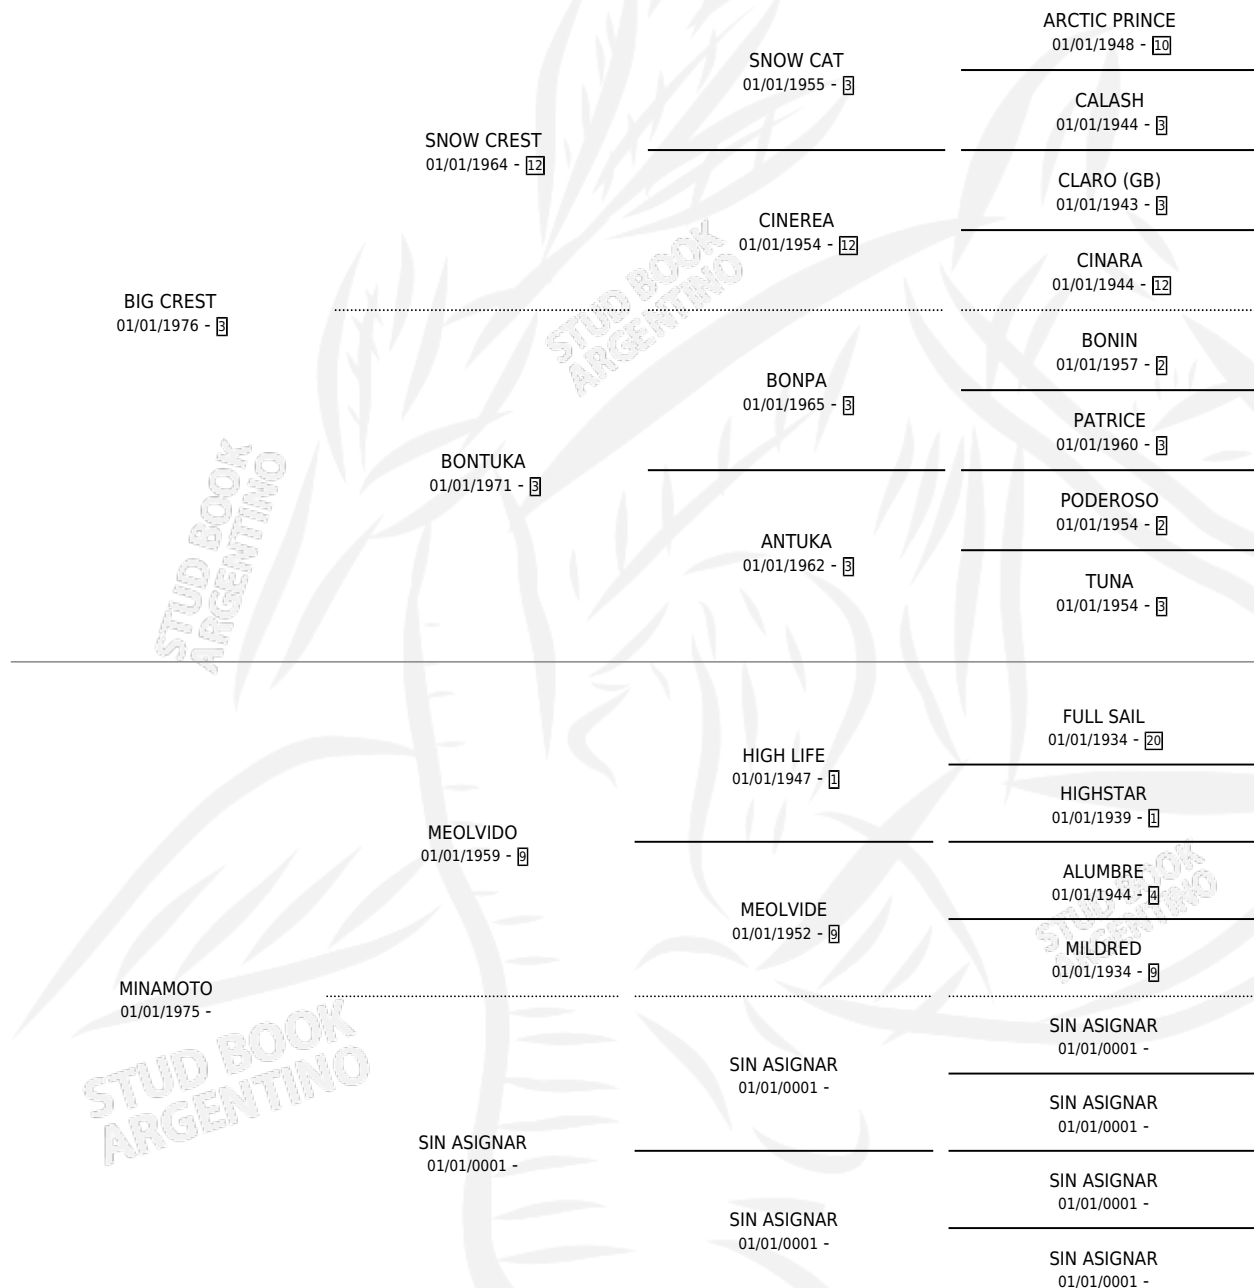

BIG TRAVIESO

por **BIG CREST** y **MINAMOTO** por **MEOLVIDO**

Argentina · Macho · Alazan · SP · 06/12/1986
Familia · Volumen 32

ESTADO

TIPIFICACIÓN SANGUÍNEA	X
TIPIFICACIÓN POR ADN	X
PASAPORTE	X
IDENTIFICACIÓN POR MICROCHIP	X
REPRODUCTOR	X

Lugar de nacimiento: Mutu-bor

Criador: Sin dato

PEDIGREE

BIG TRAVIESO

Datos oficiales del Stud Book Argentino

Documento generado el 14/05/2026

studbook.org.ar