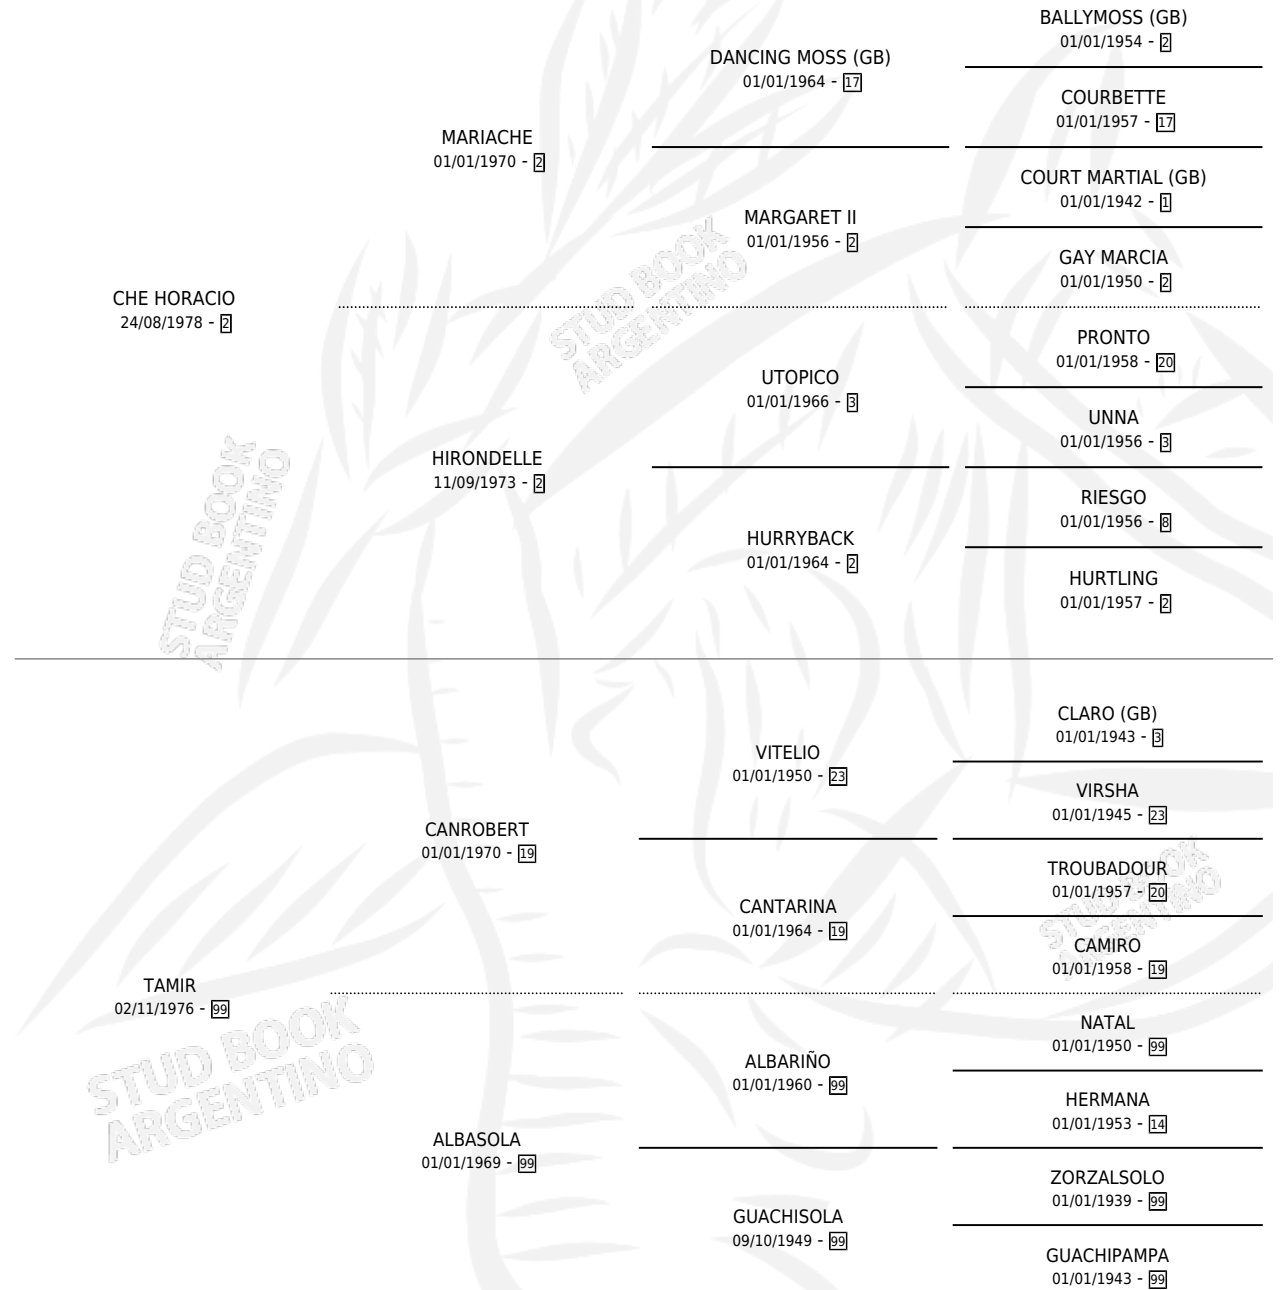

CHE MANSO

por CHE HORACIO y TAMIR por CANROBERT

Argentina · Macho · Alazan · SP · 15/11/1986
Familia 99 · Volumen 32

ESTADO

TIPIFICACIÓN SANGUÍNEA	X
TIPIFICACIÓN POR ADN	X
PASAPORTE	X
IDENTIFICACIÓN POR MICROCHIP	X
REPRODUCTOR	X

Lugar de nacimiento: Mere

Criador: Sin dato

PEDIGREE