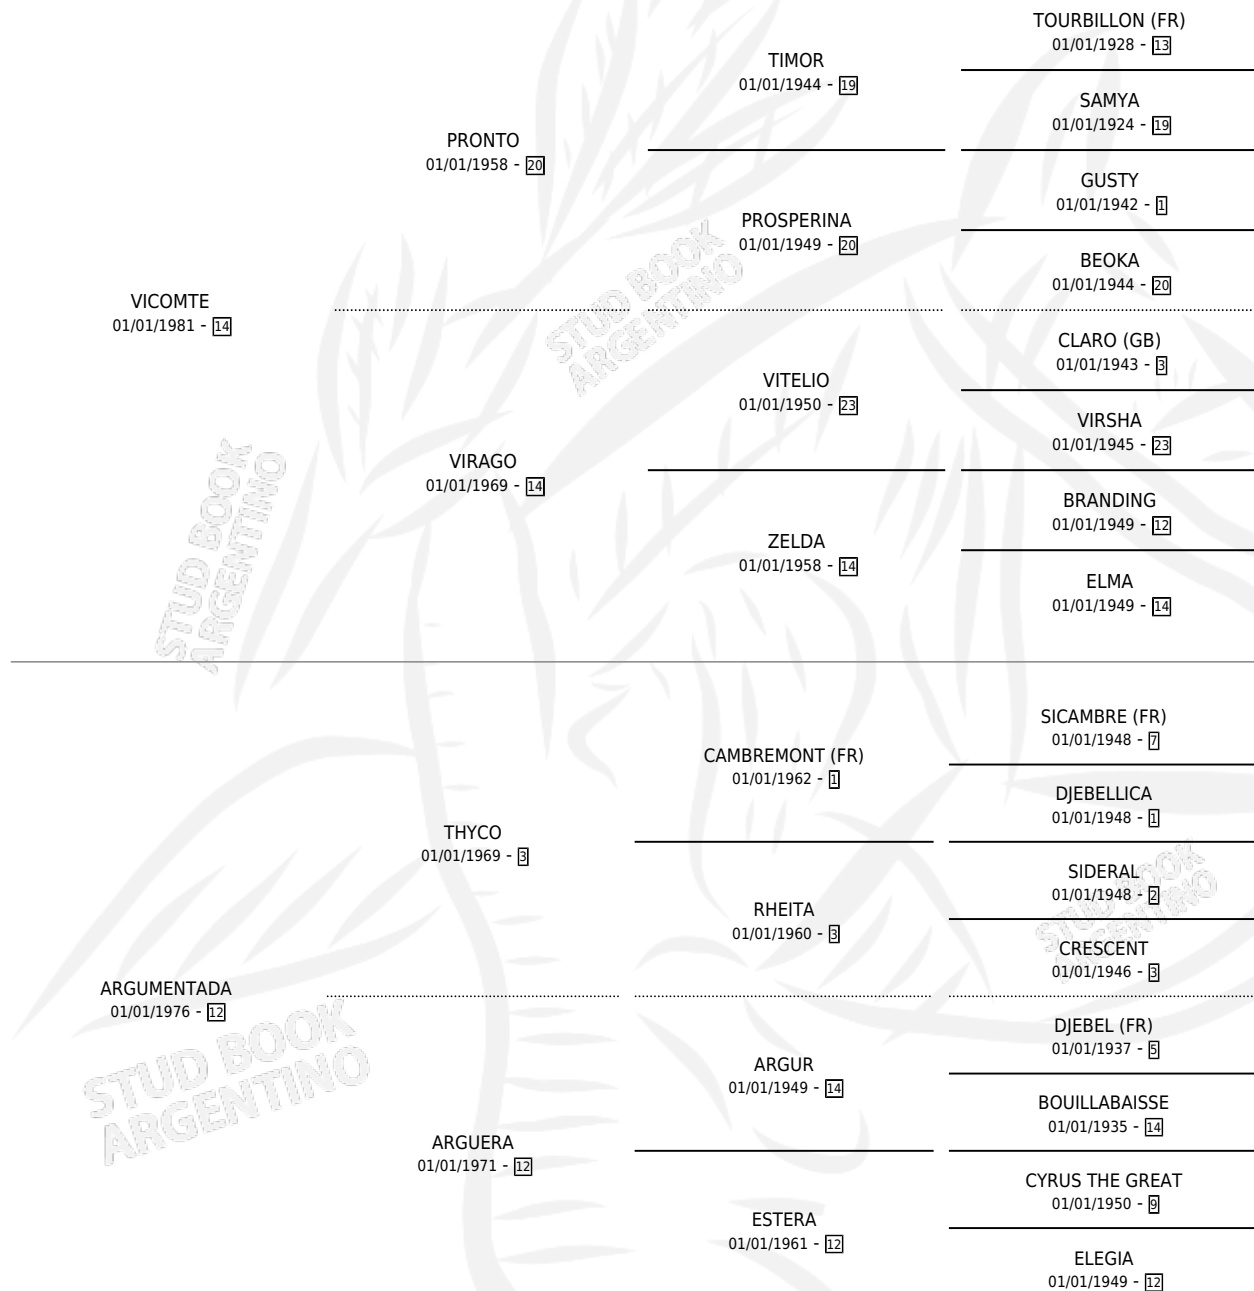

DON GARUFA

por VICOMTE y ARGUMENTADA por THYCO

Argentina · Macho · Zaino · SP · 11/11/1986
Familia 12-d · Volumen 32

ESTADO

TIPIFICACIÓN SANGUÍNEA	X
TIPIFICACIÓN POR ADN	X
PASAPORTE	X
IDENTIFICACIÓN POR MICROCHIP	X
REPRODUCTOR	X

Lugar de nacimiento: Campo particular

Criador: Sin dato

PEDIGREE