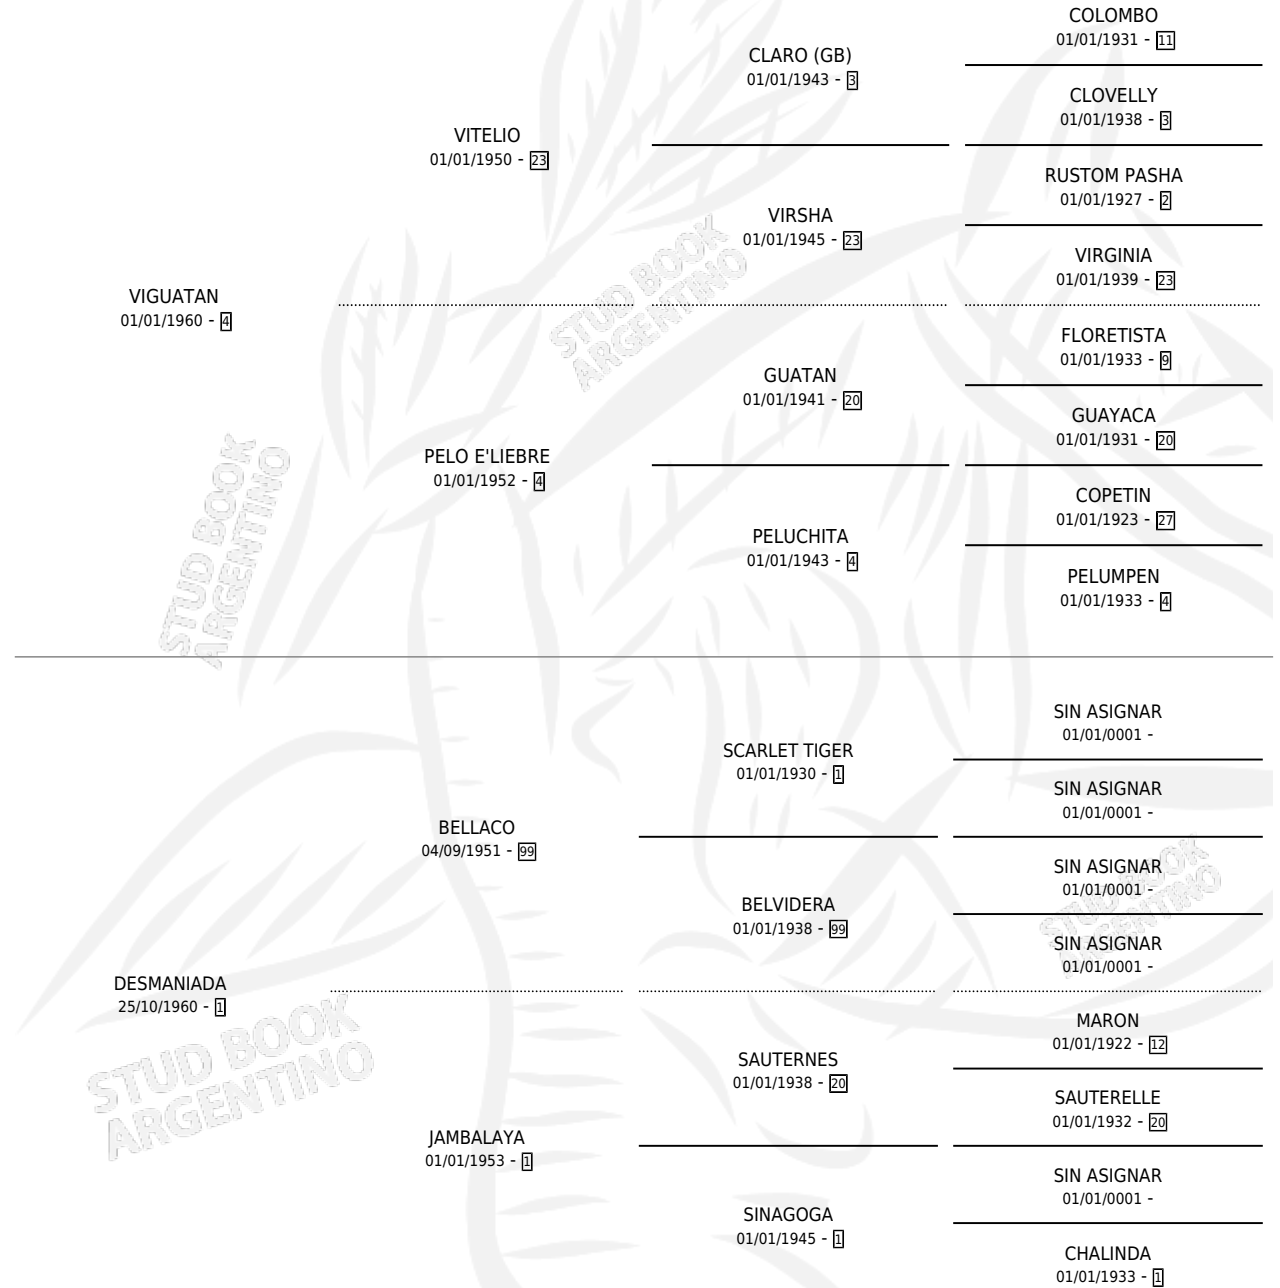

VILLARINA

por VIGUATAN y DESMANIADA por BELLACO

Argentina · Hembra · Alazan · SP · 20/07/1969
Familia 1-b · Volumen 27

ESTADO

TIPIFICACIÓN SANGUÍNEA	X
TIPIFICACIÓN POR ADN	X
PASAPORTE	X
IDENTIFICACIÓN POR MICROCHIP	X
REPRODUCTOR	✓

Lugar de nacimiento: Campo particular

Criador: Sin dato

~

HIJOS

	MACHOS	HEMBRAS
4 NACIERON	2	2
SIN ACTUACIONES		

PEDIGREE