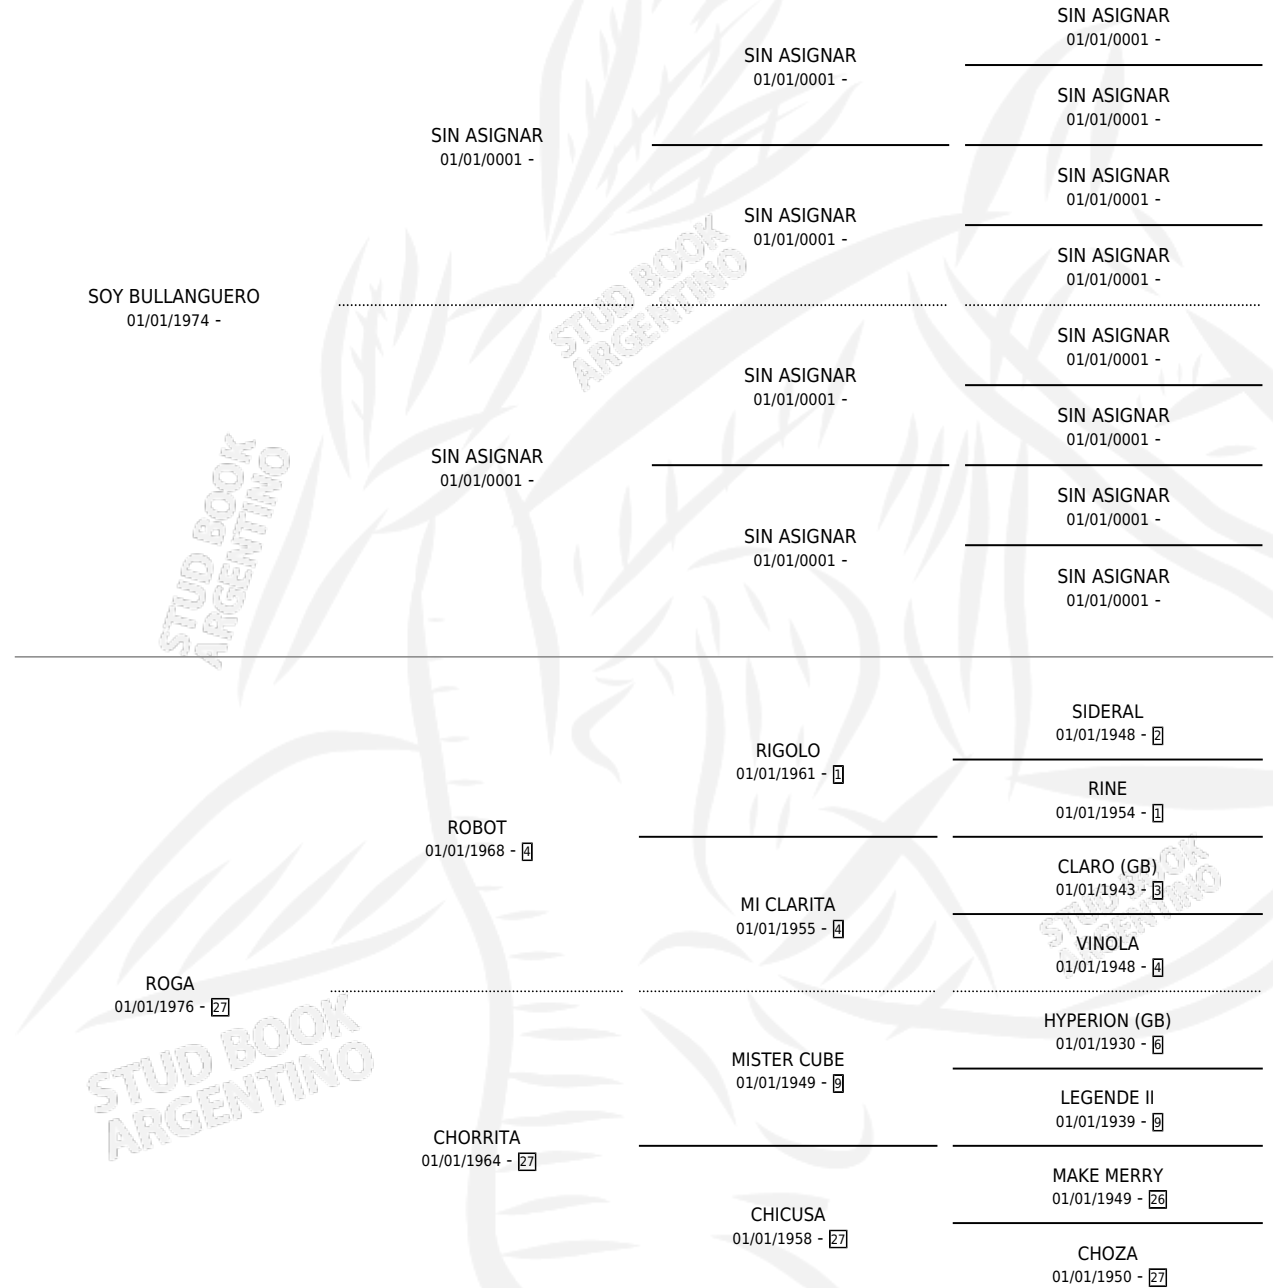

SOY CHORRO

por SOY BULLANGUERO y ROGA por ROBOT

Argentina · Macho · Zaino · SP · 16/11/1986
Familia 27 · Volumen 32

ESTADO

TIPIFICACIÓN SANGUÍNEA	X
TIPIFICACIÓN POR ADN	X
PASAPORTE	X
IDENTIFICACIÓN POR MICROCHIP	X
REPRODUCTOR	X

Lugar de nacimiento: Susanense

Criador: Sin dato

PEDIGREE

SOY CHORRO

Datos oficiales del Stud Book Argentino

Documento generado el 03/05/2026

studbook.org.ar