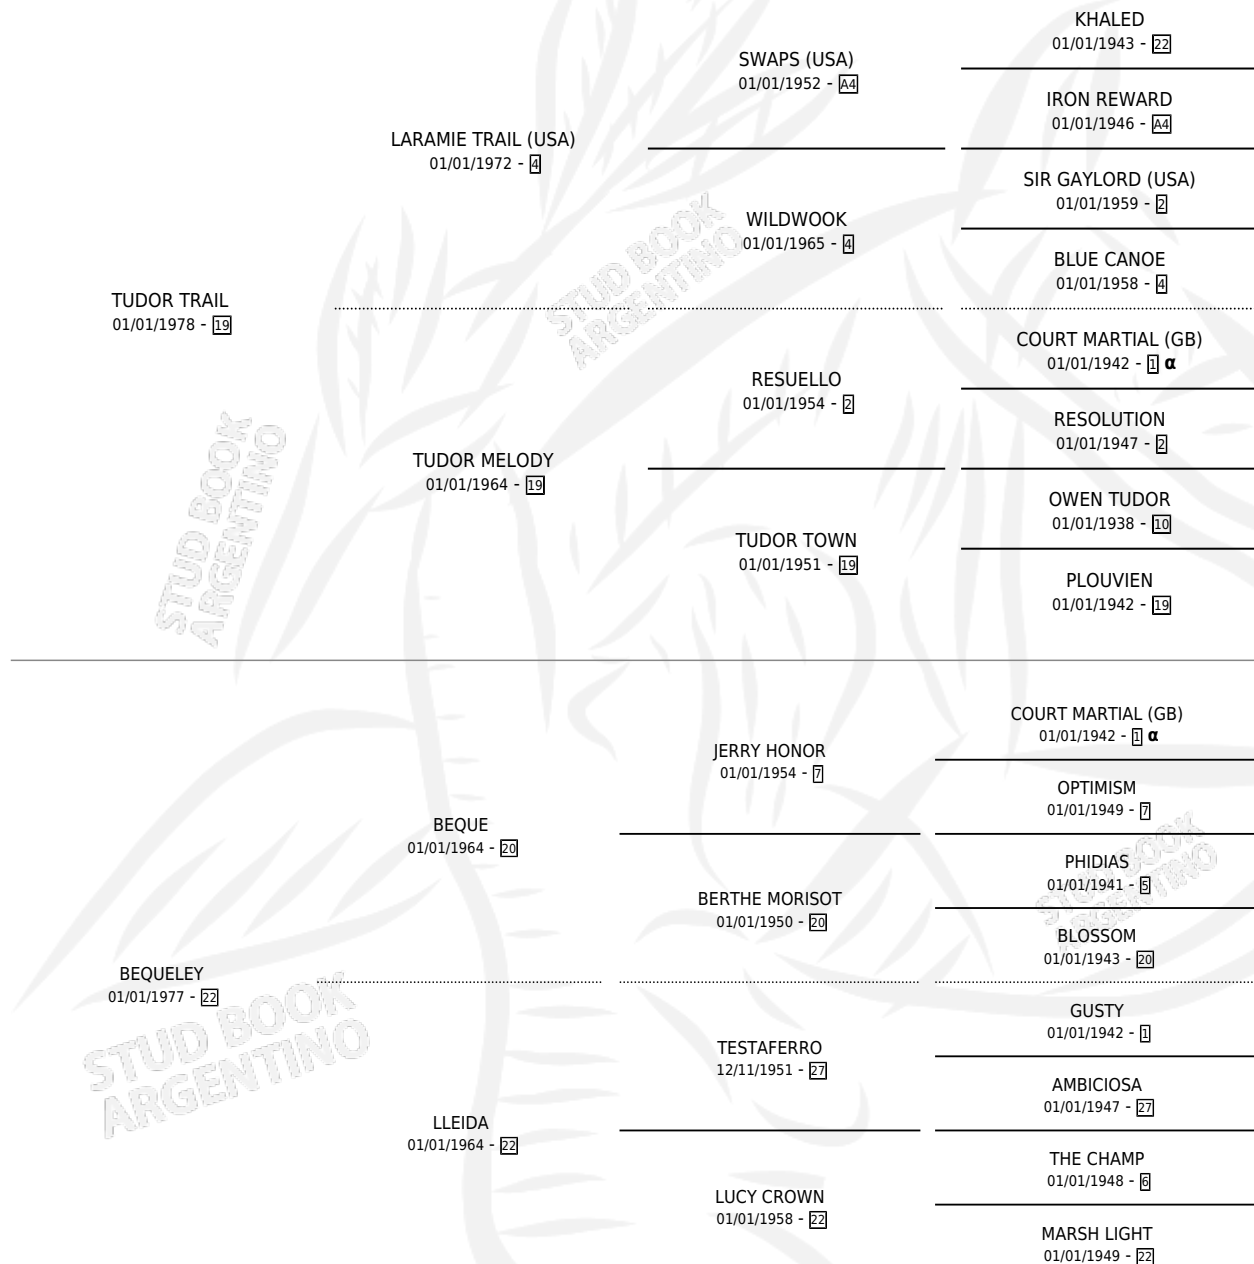

THE CHAMP TRAIL

por TUDOR TRAIL y BEQUELEY por BEQUE

Argentina · Macho · Zaino · SP · 23/11/1986
Familia 22 · Volumen 32

ESTADO

TIPIFICACIÓN SANGUÍNEA	X
TIPIFICACIÓN POR ADN	X
PASAPORTE	X
IDENTIFICACIÓN POR MICROCHIP	X
REPRODUCTOR	X

Lugar de nacimiento: La Fortuna de Santa Fe

Criador: Sin dato

PEDIGREE

INBREEDING : α

THE CHAMP TRAIL

Datos oficiales del Stud Book Argentino

Documento generado el 06/05/2026

studbook.org.ar