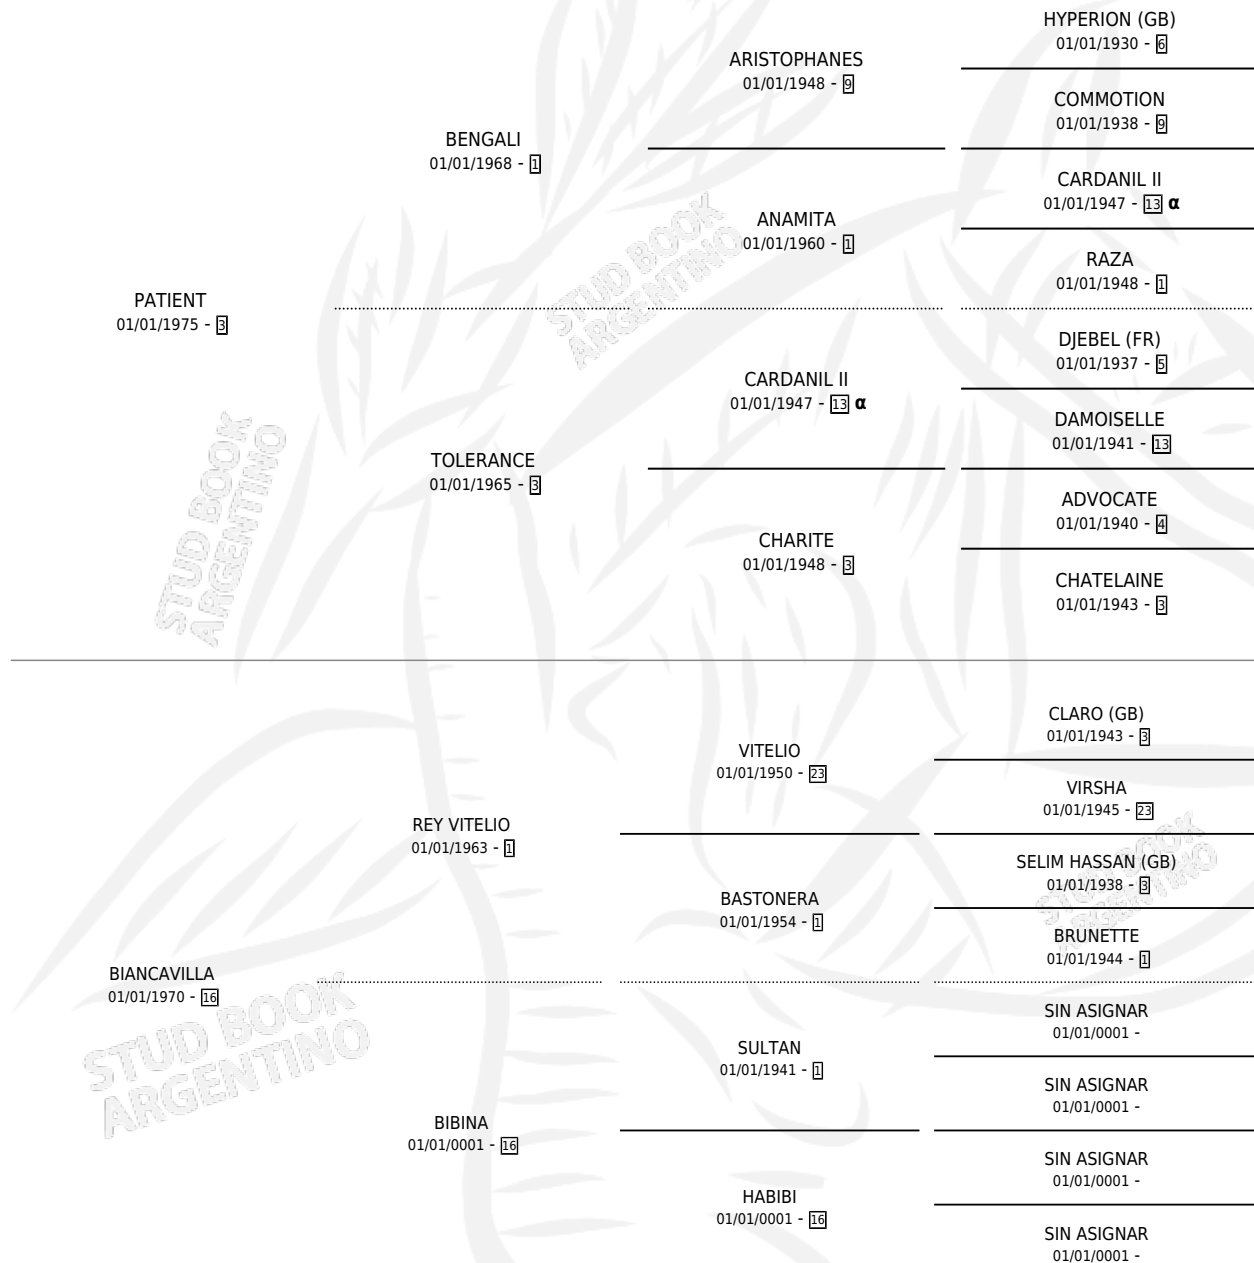

TEQUE

por PATIENT y BIANCAVILLA por REY VITELIO

Argentina · Macho · Zaino · SP · 12/11/1986
Familia 16-b · Volumen 32

ESTADO

TIPIFICACIÓN SANGUÍNEA	X
TIPIFICACIÓN POR ADN	X
PASAPORTE	X
IDENTIFICACIÓN POR MICROCHIP	X
REPRODUCTOR	X

Lugar de nacimiento: Don Pipo

Criador: Sin dato

PEDIGREE

INBREEDING : α

TEQUE

Datos oficiales del Stud Book Argentino

Documento generado el 05/05/2026

studbook.org.ar