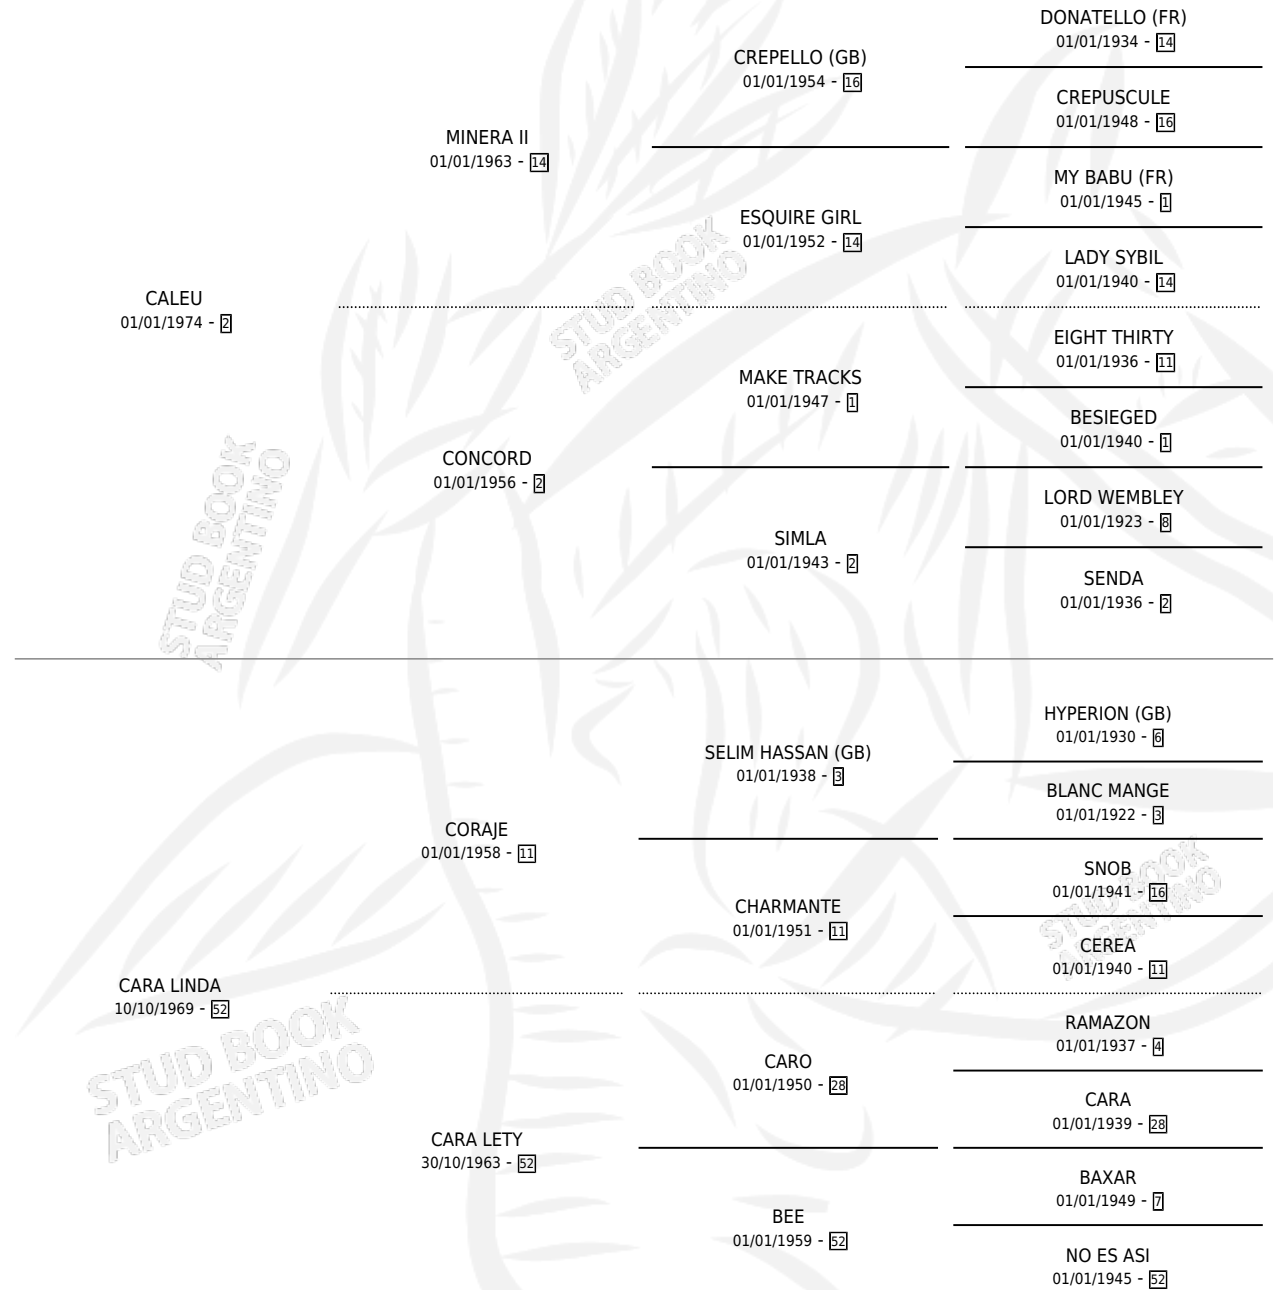

CARINDA

por CALEU y CARA LINDA por CORAJE

Argentina · Hembra · Zaino · SP · 04/12/1986
Familia 52 · Volumen 32

ESTADO

TIPIFICACIÓN SANGUÍNEA	X
TIPIFICACIÓN POR ADN	X
PASAPORTE	X
IDENTIFICACIÓN POR MICROCHIP	X
REPRODUCTOR	✓

Lugar de nacimiento: Caupolican

Criador: Sin dato

PEDIGREE

S

mientos 0 / Efectividad 0.00%

PADRILLO	PRODUCTO	CRIADOR	1ER SERVICIO	ÚLTIMO SERVICIO
DANCER'S HONOR	∅		25/10/1992	27/10/1992

CARINDA

Datos oficiales del Stud Book Argentino