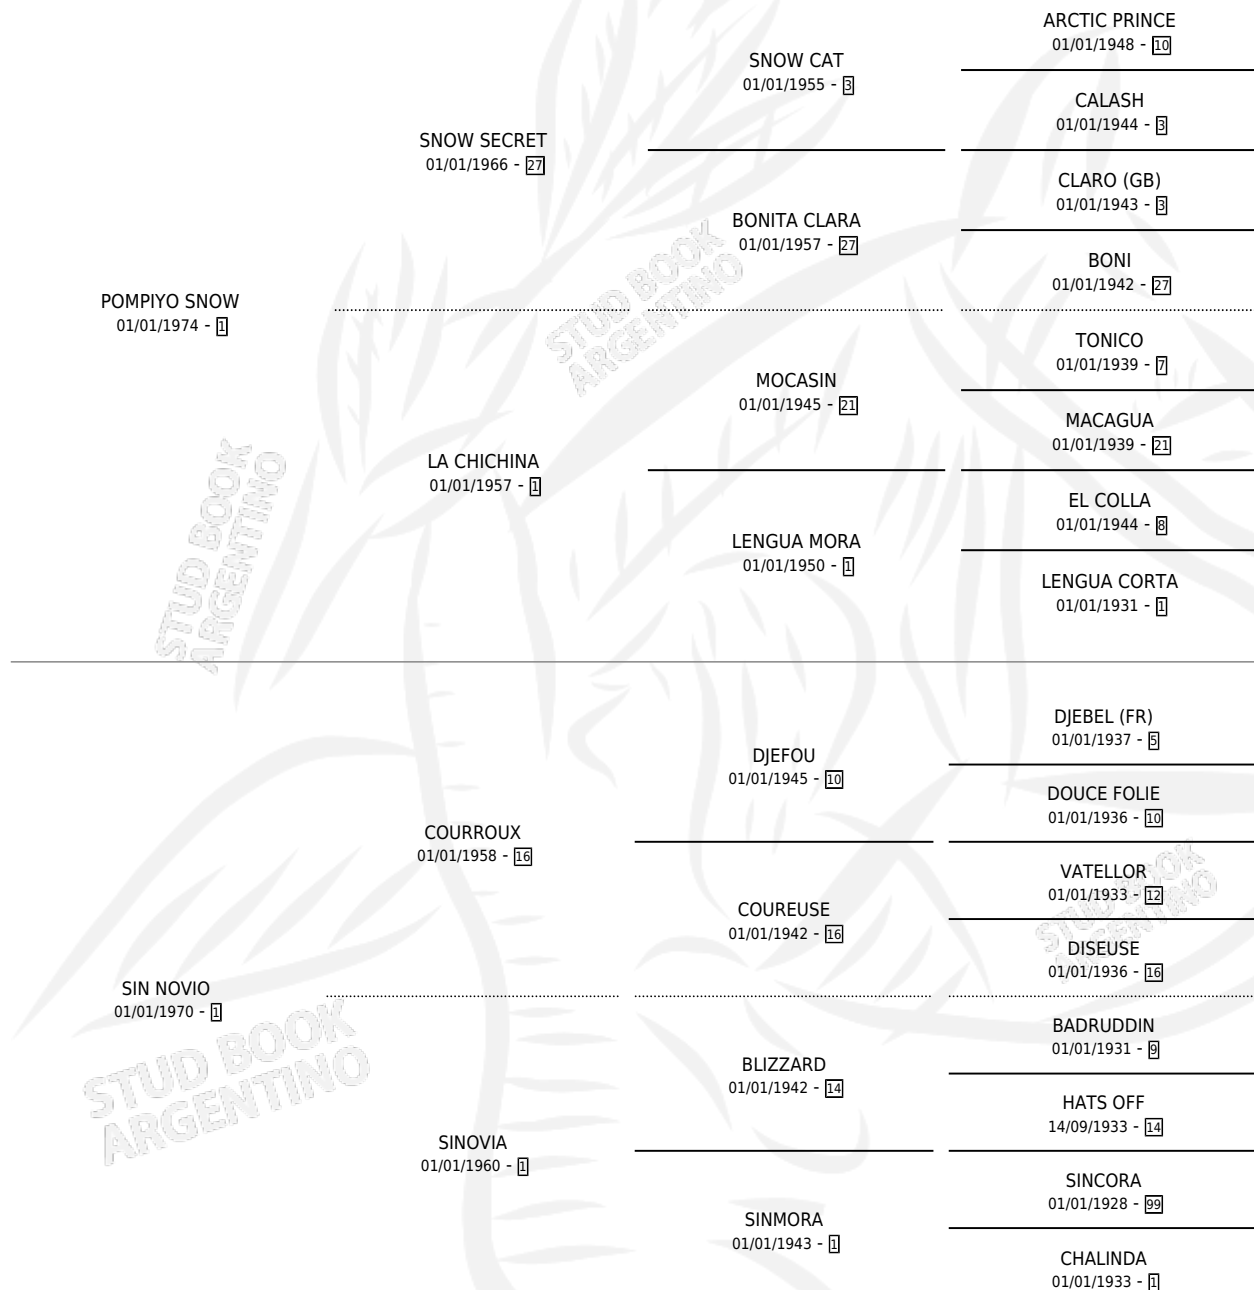

GUI'S CHILL

por **POMPIYO SNOW** y **SIN NOVIO** por **COURROUX**

Argentina · Macho · Zaino · SP · 28/11/1986
Familia 1-b · Volumen 32

ESTADO

TIPIFICACIÓN SANGUÍNEA	X
TIPIFICACIÓN POR ADN	X
PASAPORTE	X
IDENTIFICACIÓN POR MICROCHIP	X
REPRODUCTOR	X

Lugar de nacimiento: Campo particular

Criador: Sin dato

PEDIGREE

GUI'S CHILL

Datos oficiales del Stud Book Argentino

Documento generado el 04/05/2026

studbook.org.ar