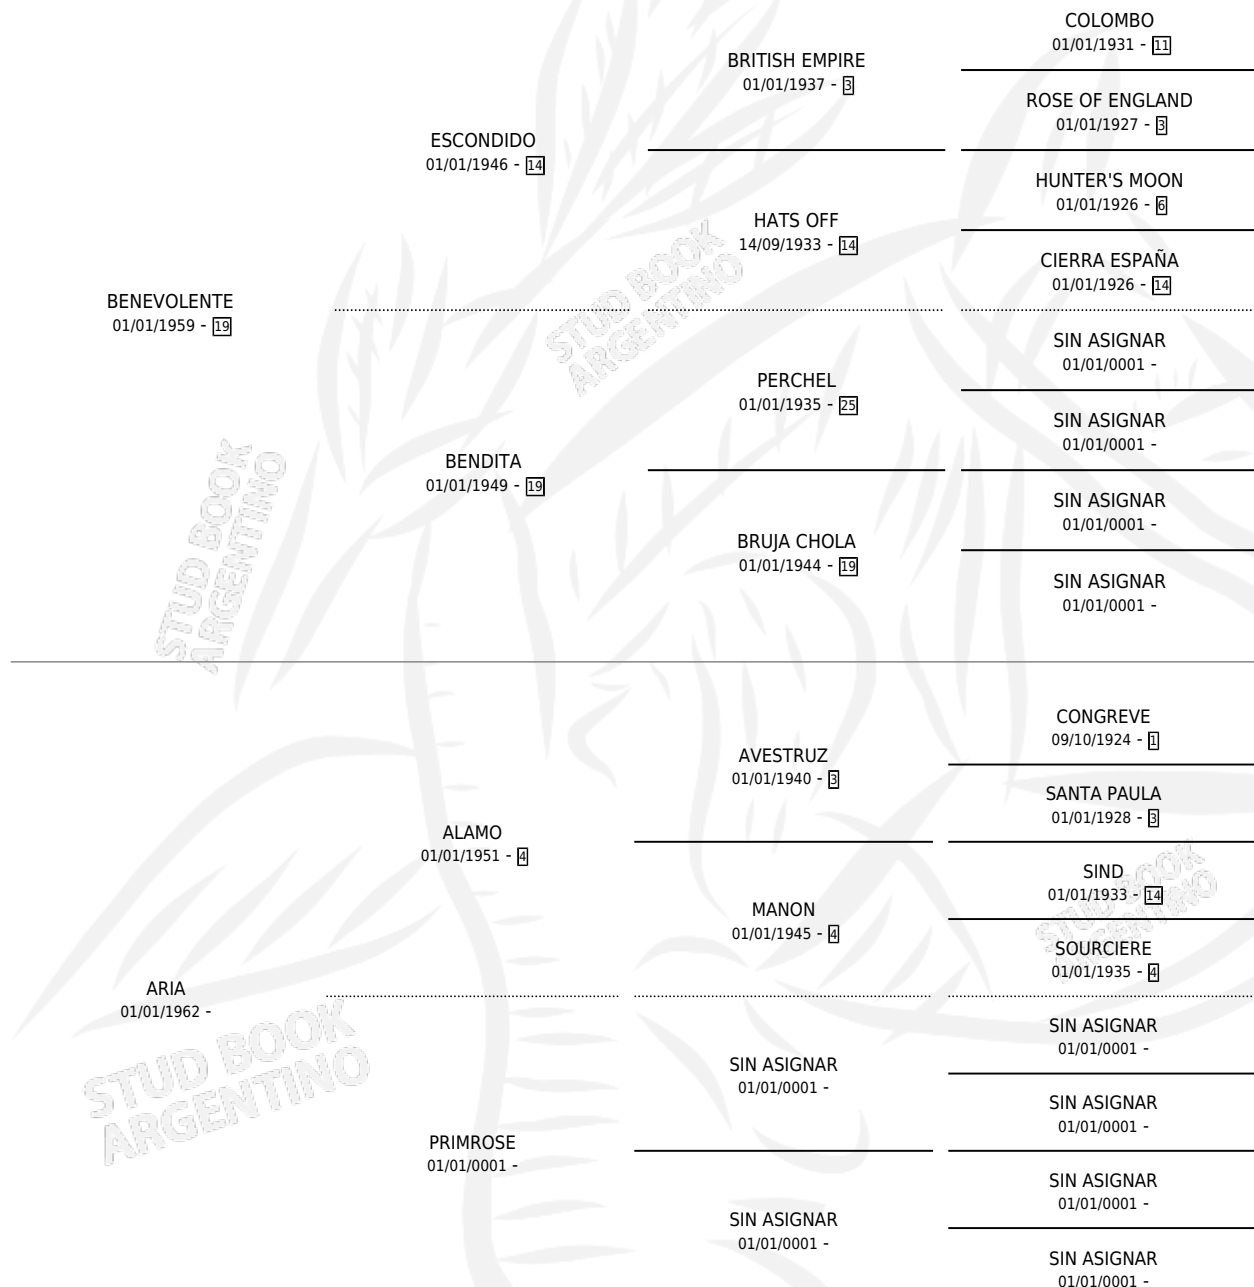

BEN-CHUCARA

por BENEVOLENTE y ARIA por ALAMO

Argentina · Hembra · Zaino · SP · 01/01/1969
Familia · Volumen 27

ESTADO

TIPIFICACIÓN SANGUÍNEA	X
TIPIFICACIÓN POR ADN	X
PASAPORTE	X
IDENTIFICACIÓN POR MICROCHIP	X
REPRODUCTOR	✓

Lugar de nacimiento: Campo particular

Criador: Sin dato

~

HIJOS

	MACHOS	HEMBRAS
2 NACIERON	1	1

SIN ACTUACIONES

PEDIGREE