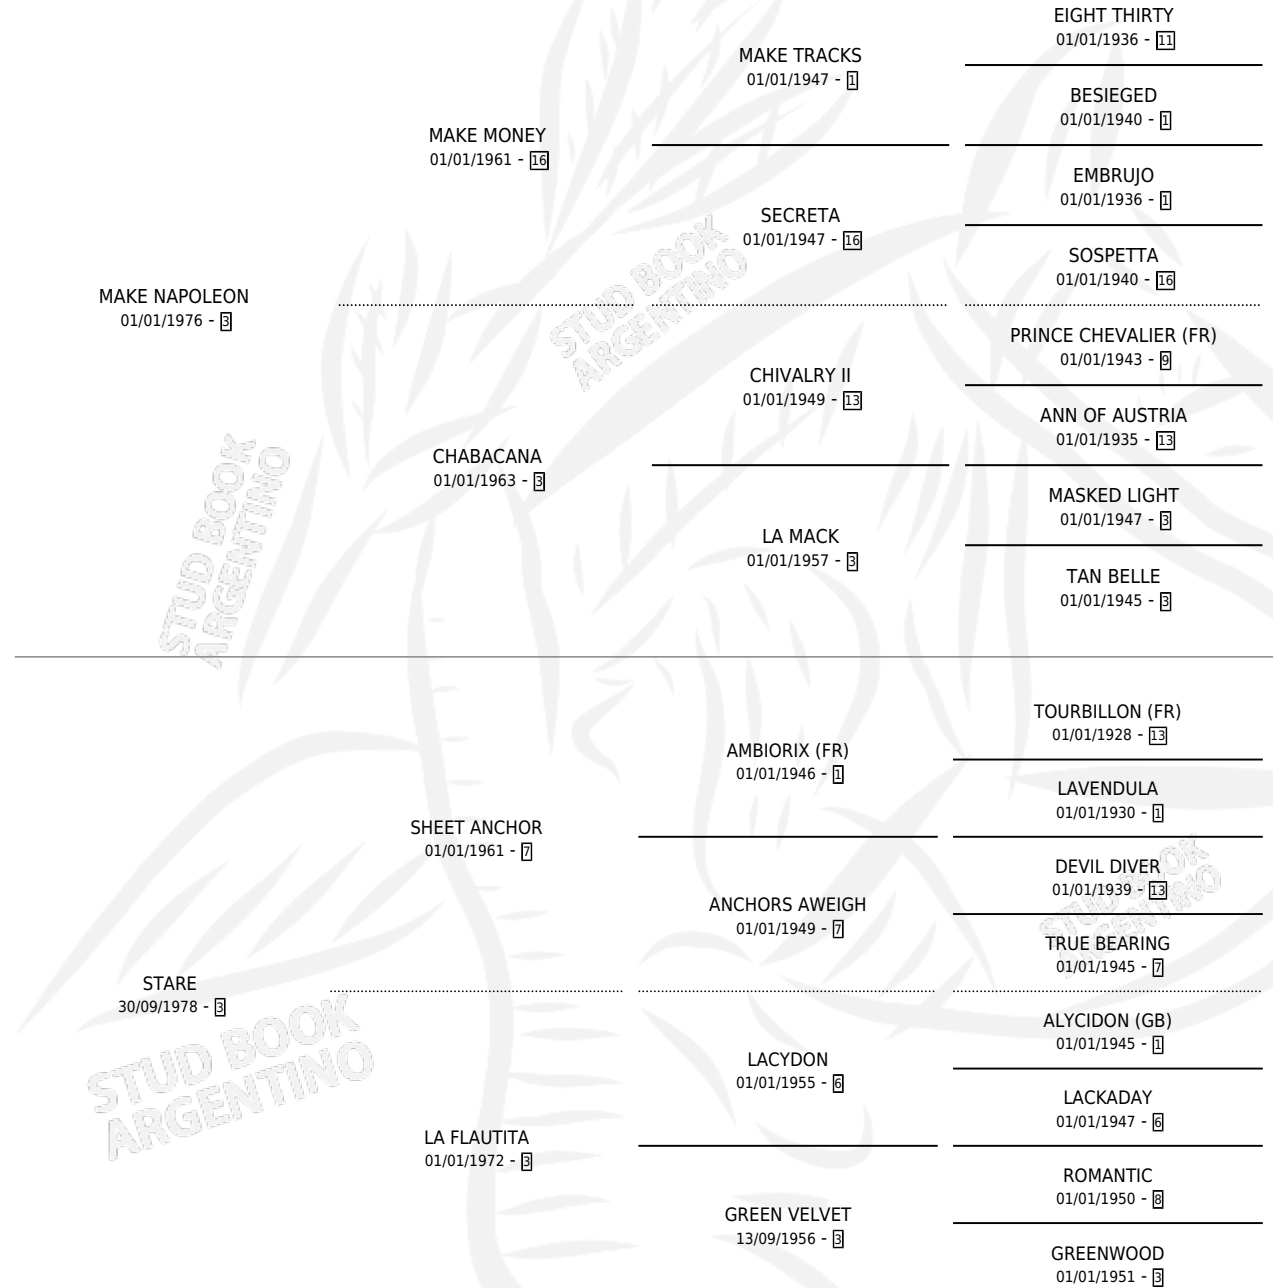

NAPO STAR

por MAKE NAPOLEON y STARE por SHEET ANCHOR

Argentina · Macho · Zaino · SP · 20/11/1986
Familia 3-j · Volumen 32

ESTADO

TIPIFICACIÓN SANGUÍNEA	X
TIPIFICACIÓN POR ADN	X
PASAPORTE	X
IDENTIFICACIÓN POR MICROCHIP	X
REPRODUCTOR	X

Lugar de nacimiento: San Cayetano

Criador: Sin dato

PEDIGREE