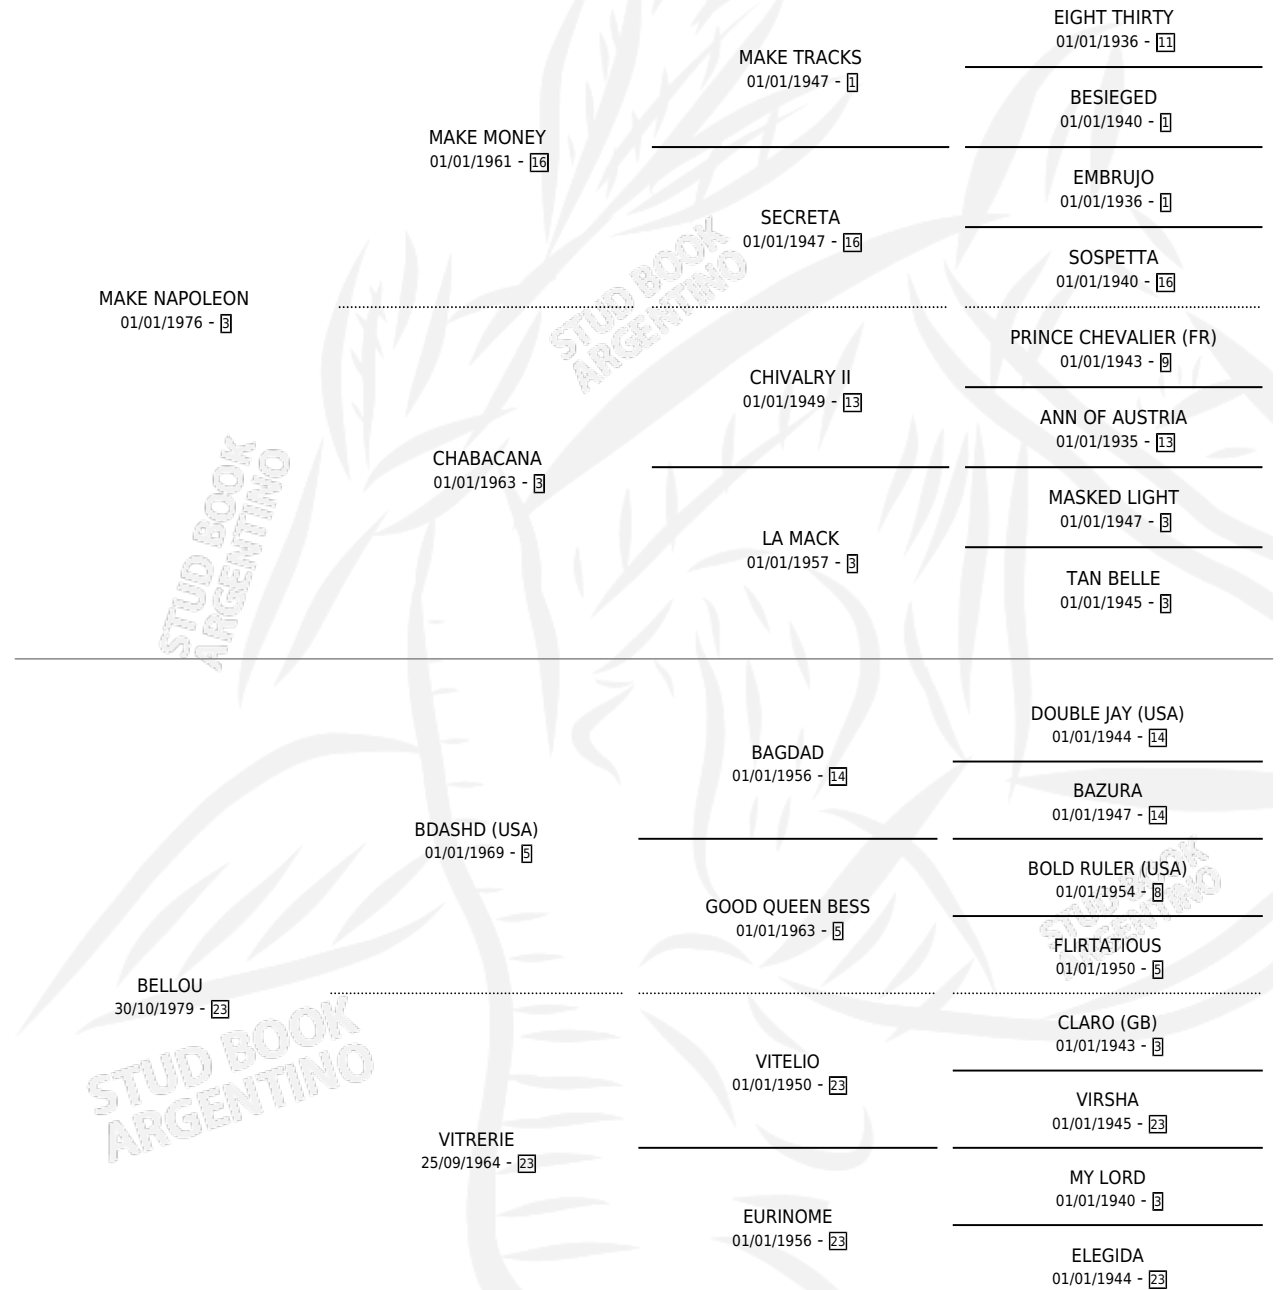

NAPO IAMALA

por MAKE NAPOLEON y BELLOU por BDASHD (USA)

Argentina · Hembra · Zaino · SP · 26/11/1986
Familia 23-a · Volumen 32

ESTADO

TIPIFICACIÓN SANGUÍNEA	X
TIPIFICACIÓN POR ADN	X
PASAPORTE	X
IDENTIFICACIÓN POR MICROCHIP	X
REPRODUCTOR	X

Lugar de nacimiento: San Cayetano

Criador: Sin dato

PEDIGREE

NAPO IAMALA

Datos oficiales del Stud Book Argentino

Documento generado el 07/05/2026

studbook.org.ar