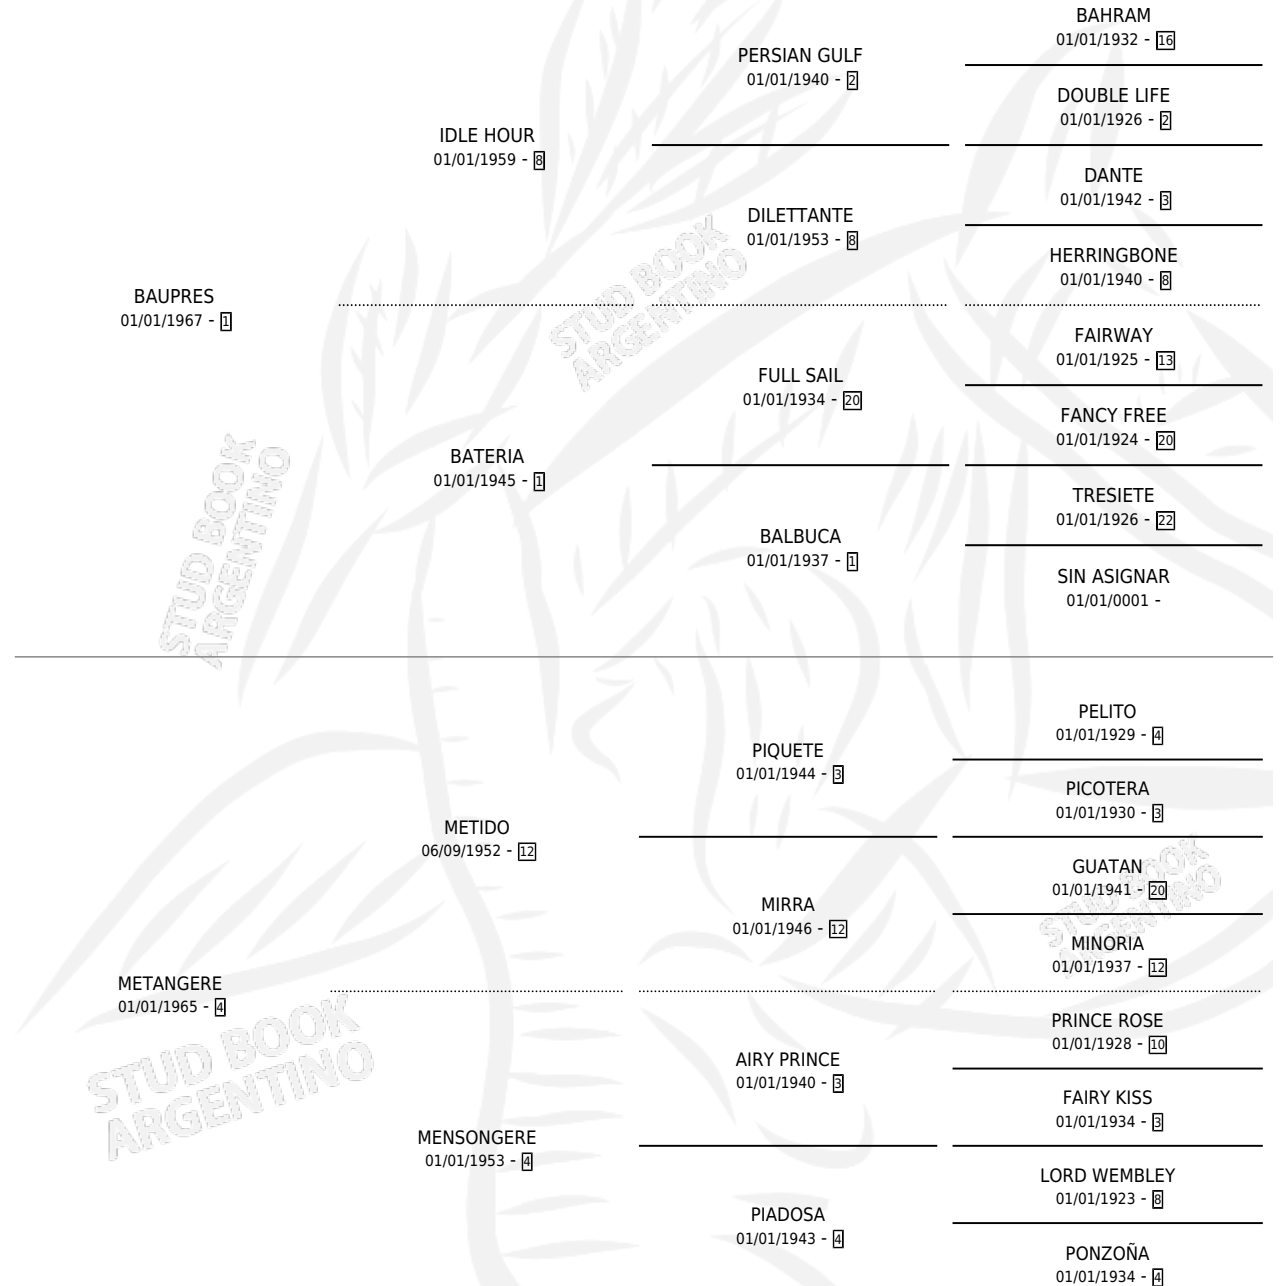

METAMBAU

por **BAUPRES** y **METANGERE** por **METIDO**

Argentina · Hembra · Alazan · SP · 20/11/1986
Familia 4-k · Volumen 32

ESTADO

TIPIFICACIÓN SANGUÍNEA	X
TIPIFICACIÓN POR ADN	X
PASAPORTE	X
IDENTIFICACIÓN POR MICROCHIP	X
REPRODUCTOR	✓

Lugar de nacimiento: Cacique Negro

Criador: Sin dato

PEDIGREE