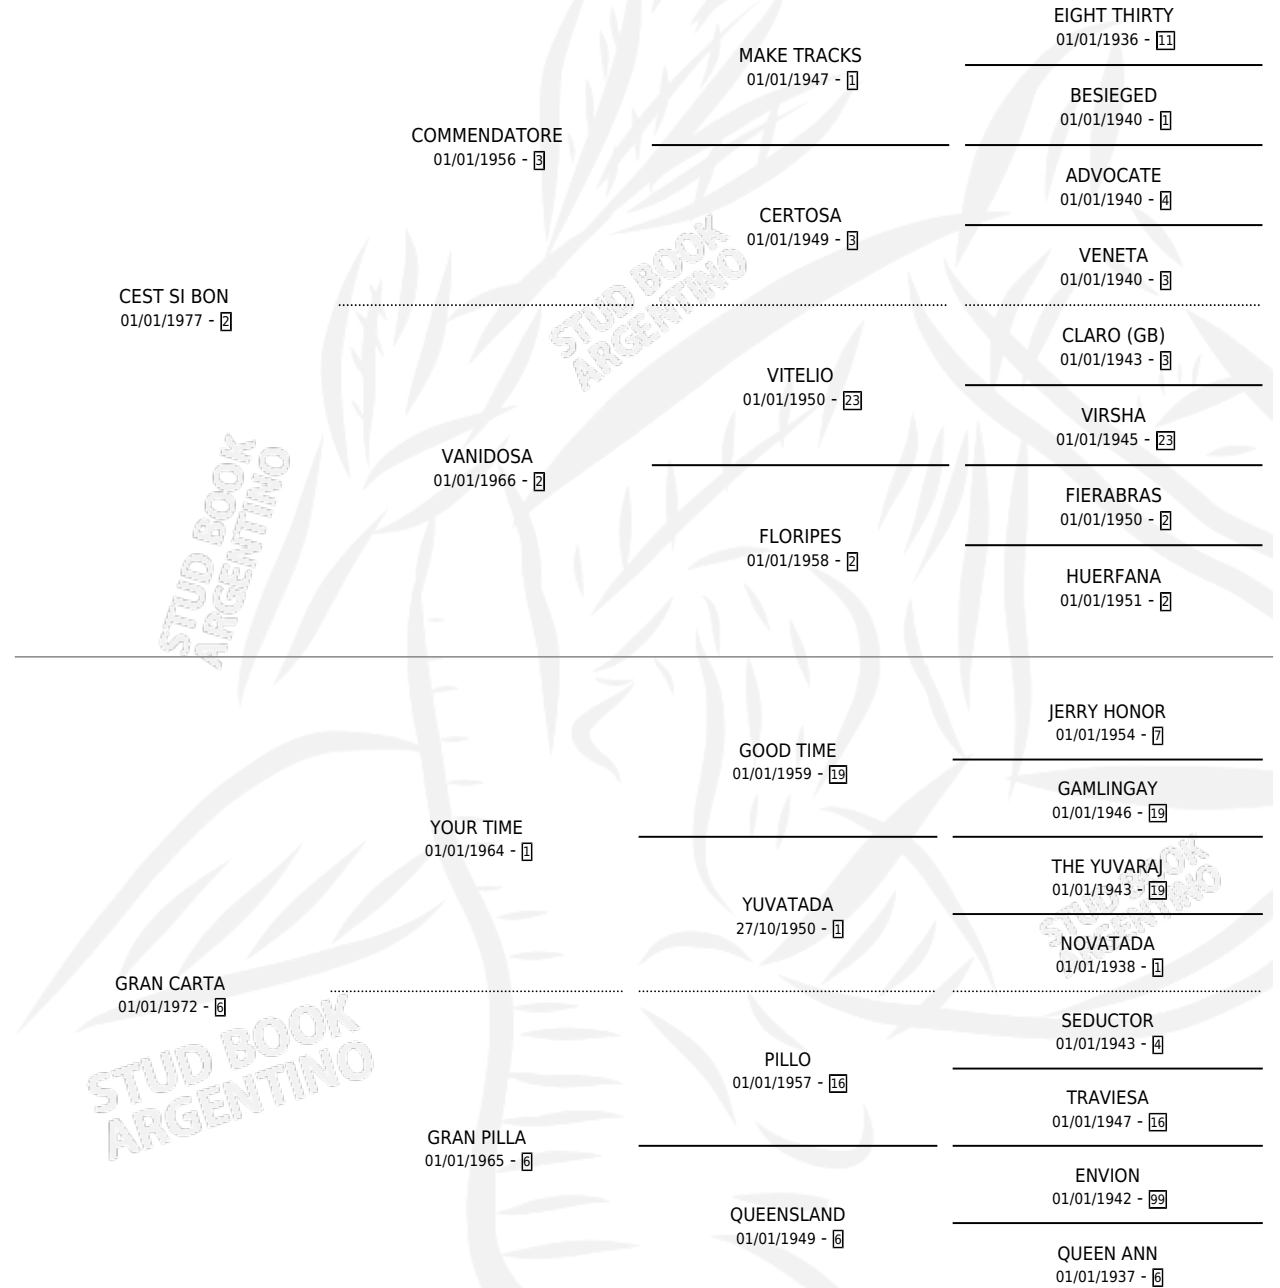

GRAN SEXY

por CEST SI BON y GRAN CARTA por YOUR TIME

Argentina · Hembra · Zaino · SP · 12/11/1986
Familia 6-a · Volumen 32

ESTADO

TIPIFICACIÓN SANGUÍNEA	X
TIPIFICACIÓN POR ADN	X
PASAPORTE	X
IDENTIFICACIÓN POR MICROCHIP	X
REPRODUCTOR	✓

Lugar de nacimiento: San Luis II
Criador: Toma Pedro Salvador

PEDIGREE