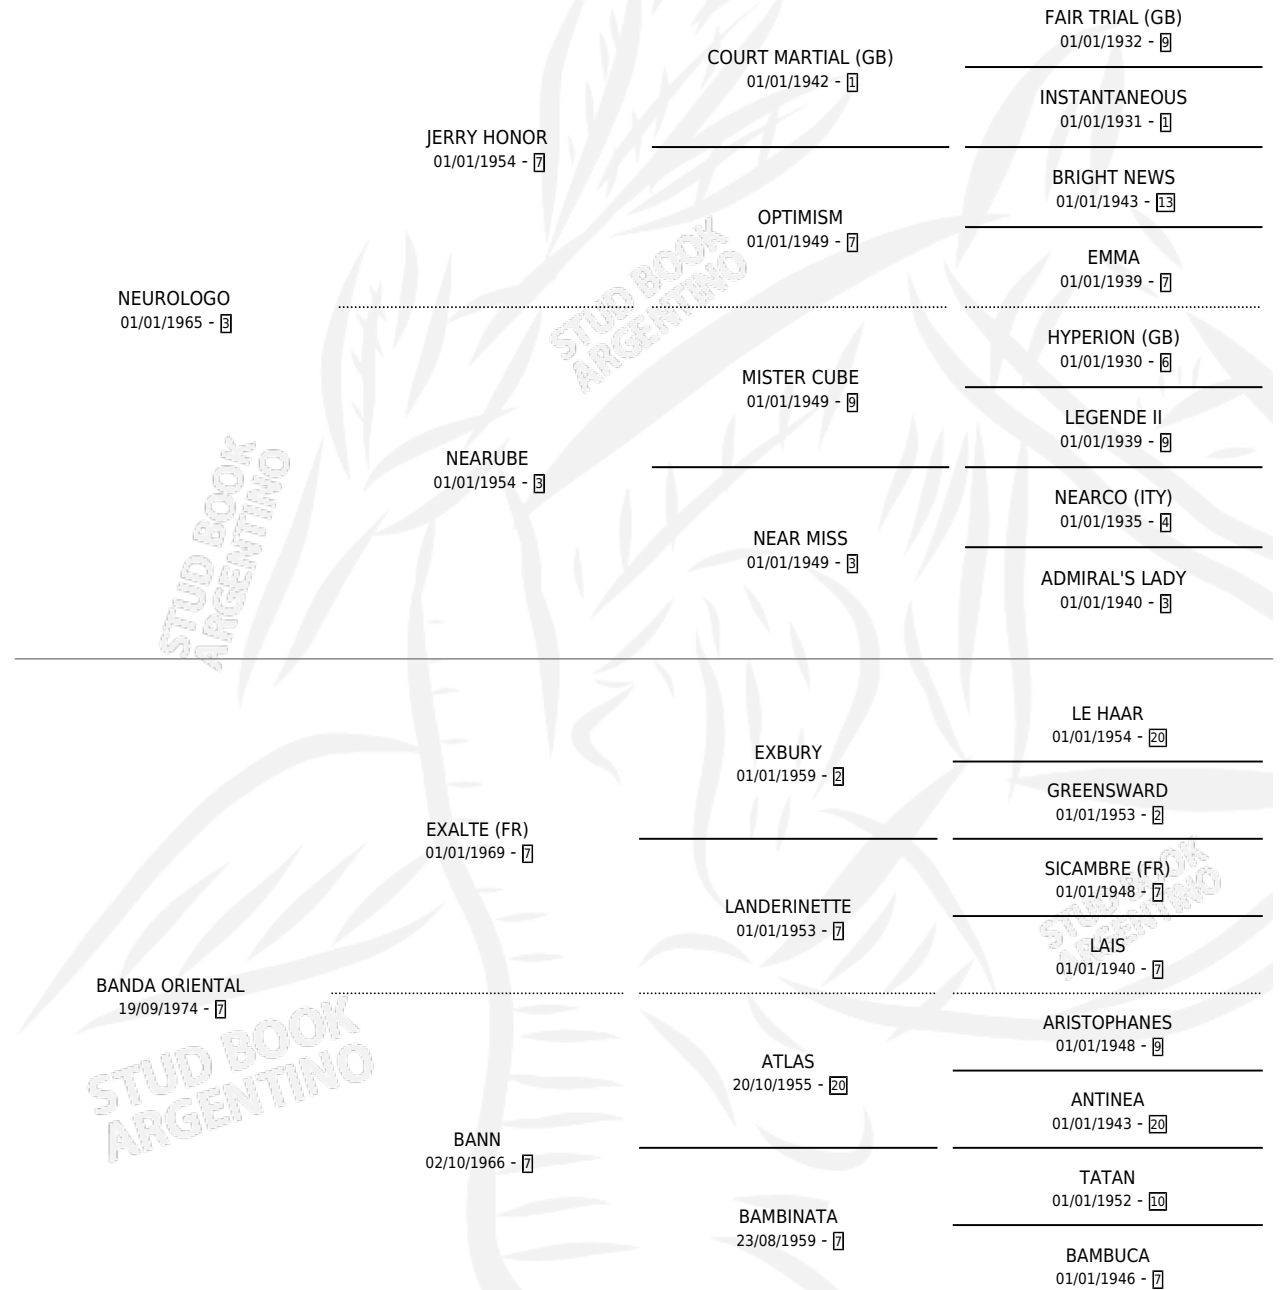

GRAN PAMPERO

por **NEUROLOGO** y **BANDA ORIENTAL** por **EXALTE (FR)**

Argentina · Macho · Zaino · SP · 30/11/1986
Familia 7 · Volumen 32

ESTADO

TIPIFICACIÓN SANGUÍNEA	X
TIPIFICACIÓN POR ADN	X
PASAPORTE	X
IDENTIFICACIÓN POR MICROCHIP	X
REPRODUCTOR	X

Lugar de nacimiento: Montesur

Criador: Sin dato

PEDIGREE

CAMPAÑA

Solo carreras oficiales de Argentina

POR EDAD

EDAD	CC	1°	2°	3°	4°	5°	NP	CLC	CLG	CLCG1	CLGG1	IMPORTE	GANANCIA / CC
5 AÑOS	9	0	2	1	0	2	4	0	0	0	0	\$0	\$0
TOTALES	9	0	2	1	0	2	4	0	0	0	0	\$0	\$0
%		0.0%	22.2%	11.1%	0.0%	22.2%	44.4%	0.0%	0.0%	0.0%	0.0%		