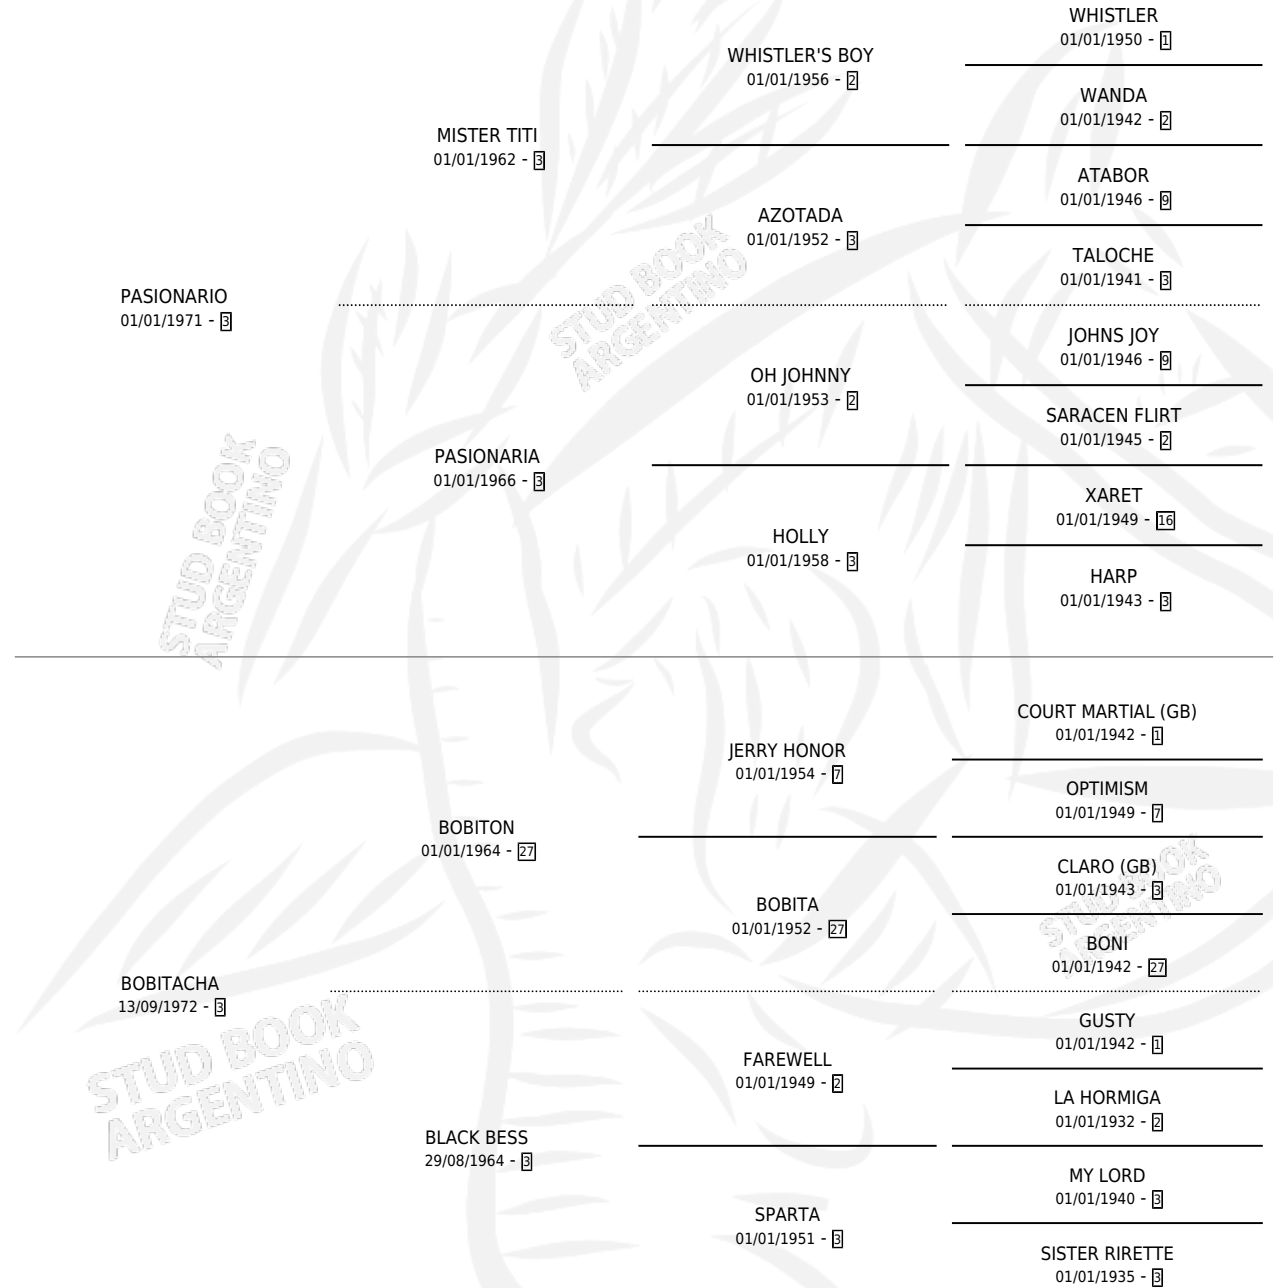

SILVIA-PASION

por PASIONARIO y BOBITACHA por BOBITON

Argentina · Hembra · Zaino Colorado · SP · 09/11/1986
Familia 3-k · Volumen 32

ESTADO

TIPIFICACIÓN SANGUÍNEA	✓
TIPIFICACIÓN POR ADN	X
PASAPORTE	X
IDENTIFICACIÓN POR MICROCHIP	X
REPRODUCTOR	X

Lugar de nacimiento: Campo particular

Criador: Sin dato

PEDIGREE