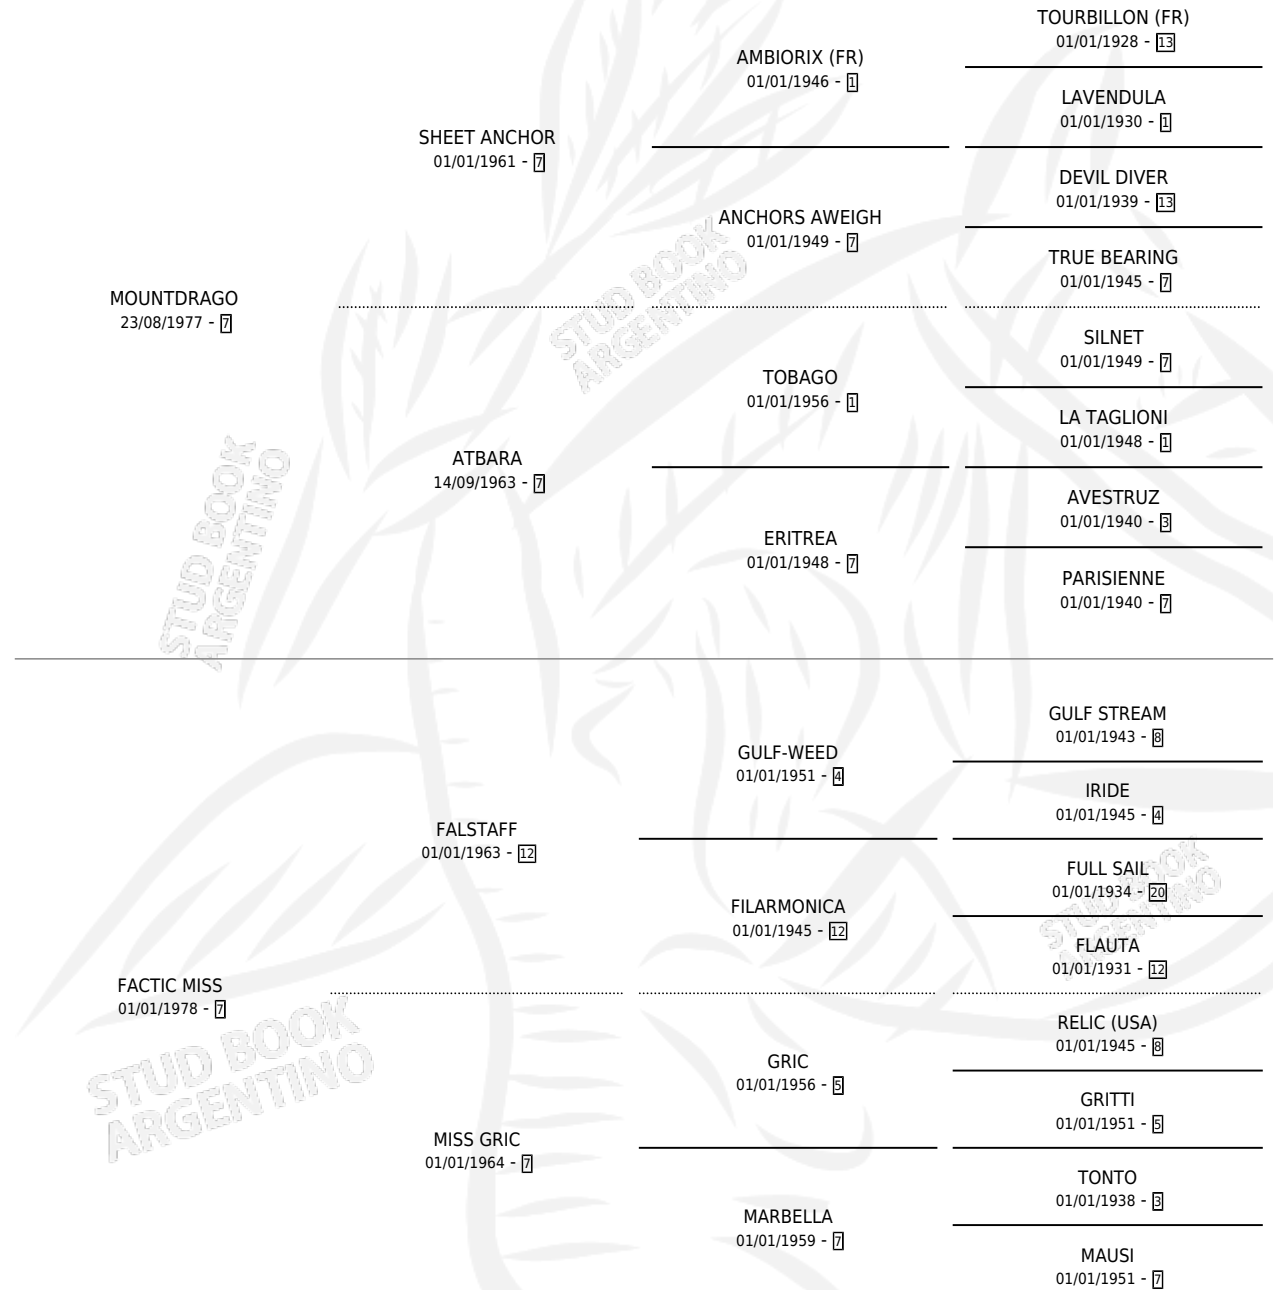

MONTE PAZ

por MOUNTDRAGO y FACTIC MISS por FALSTAFF

Argentina · Macho · Tordillo · SP · 19/11/1986
Familia 7 · Volumen 32

ESTADO

TIPIFICACIÓN SANGUÍNEA	X
TIPIFICACIÓN POR ADN	X
PASAPORTE	X
IDENTIFICACIÓN POR MICROCHIP	X
REPRODUCTOR	X

Lugar de nacimiento: El Paso

Criador: Sin dato

PEDIGREE