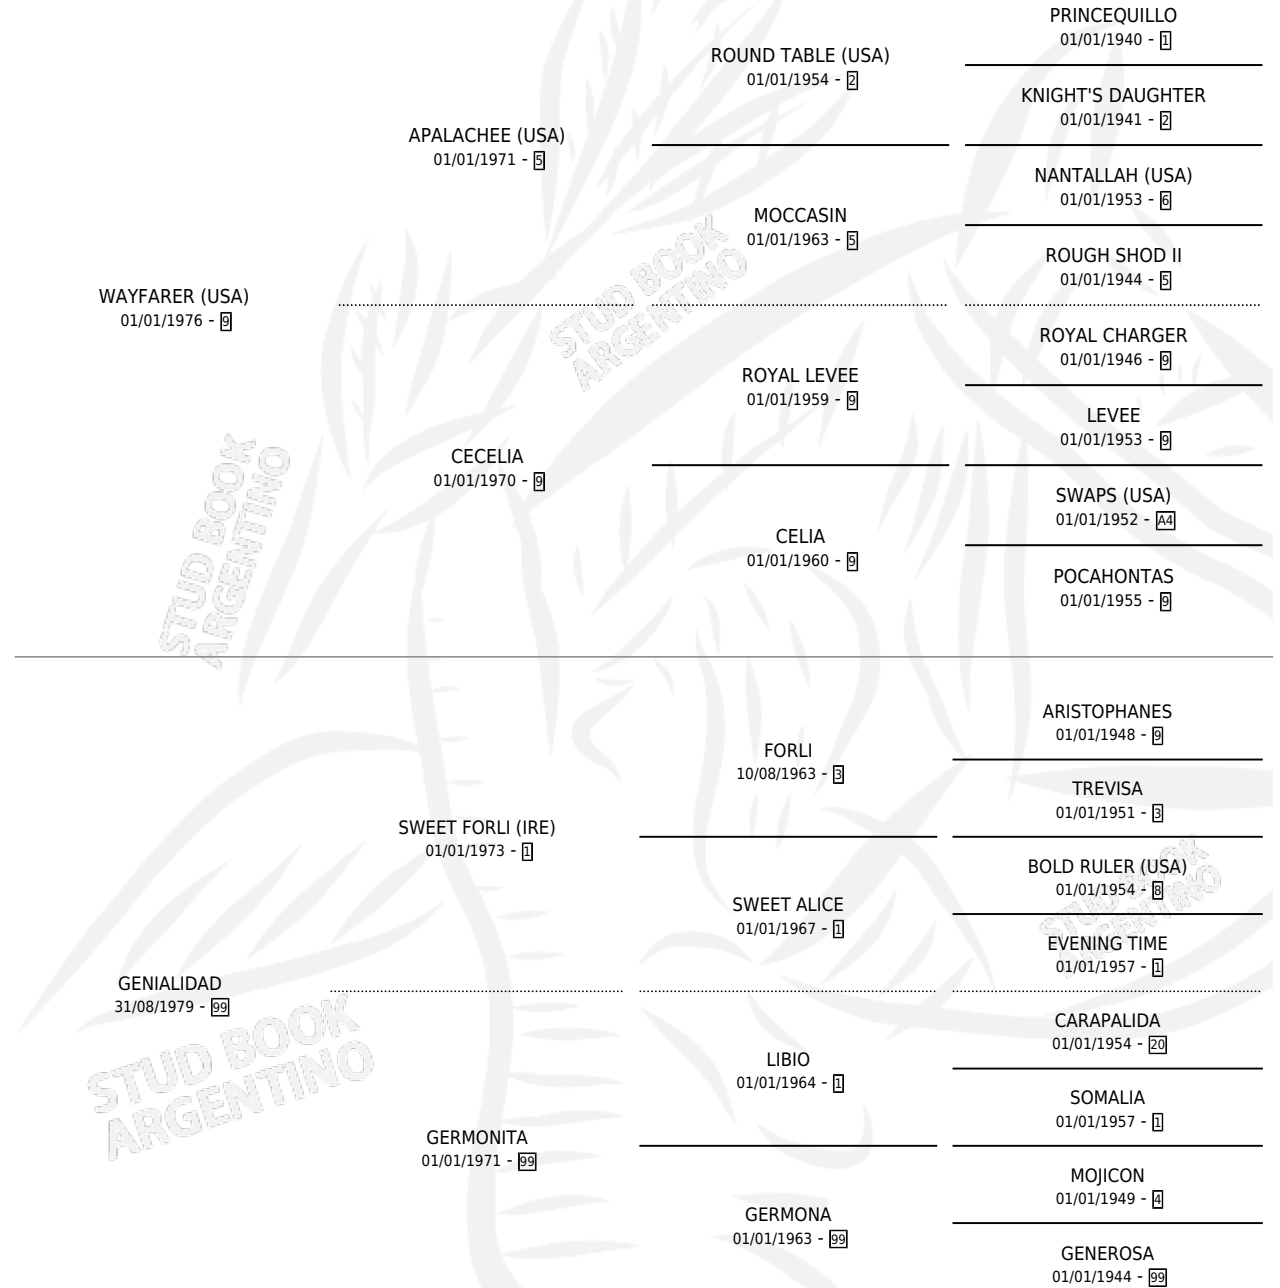

GENIOUS WAY

por WAYFARER (USA) y GENIALIDAD por SWEET FORLI (IRE)

Argentina · Macho · Zaino · SP · 07/11/1986
Familia 99 · Volumen 32

ESTADO

TIPIFICACIÓN SANGUÍNEA	X
TIPIFICACIÓN POR ADN	X
PASAPORTE	X
IDENTIFICACIÓN POR MICROCHIP	X
REPRODUCTOR	X

Lugar de nacimiento: Campo particular

Criador: Sin dato

PEDIGREE

CAMPAÑA

Solo carreras oficiales de Argentina

POR EDAD

EDAD	CC	1°	2°	3°	4°	5°	NP	CLC	CLG	CLCG1	CLGG1	IMPORTE	GANANCIA / CC
3 AÑOS	6	0	1	2	0	0	3	0	0	0	0	\$0	\$0
4 AÑOS	7	1	3	1	0	0	2	0	0	0	0	\$1,947,200	\$278,171
5 AÑOS	4	1	0	1	1	0	1	0	0	0	0	\$0	\$0
TOTALES	17	2	4	4	1	0	6	0	0	0	0	\$1,947,200	\$114,541
%		11.8%	23.5%	23.5%	5.9%	0.0%	35.3%	0.0%	0.0%	0.0%	0.0%		

Ganador de 2 carreras en San Isidro y La Plata - \$1,947,200, a los 4 y 5 años.

POR DISTANCIA

HIPODROMO	CC	1°	2°	3°	4°	5°	NP	CLC	CLG	CLCG1	CLGG1	IMPORTE
LA PLATA	3	1	0	0	1	0	1	0	0	0	0	\$0
1400 MTS	3	1	0	0	1	0	1	0	0	0	0	\$0
SAN ISIDRO	8	1	2	2	0	0	3	0	0	0	0	\$1,947,200
1600 MTS	3	0	0	2	0	0	1	0	0	0	0	\$1,947,200
1800 MTS	2	1	1	0	0	0	0	0	0	0	0	\$0
1400 MTS	3	0	1	0	0	0	2	0	0	0	0	\$0
PALERMO	6	0	2	2	0	0	2	0	0	0	0	\$0
1600 MTS	2	0	0	1	0	0	1	0	0	0	0	\$0
1200 MTS	3	0	2	0	0	0	1	0	0	0	0	\$0
1400 MTS	1	0	0	1	0	0	0	0	0	0	0	\$0