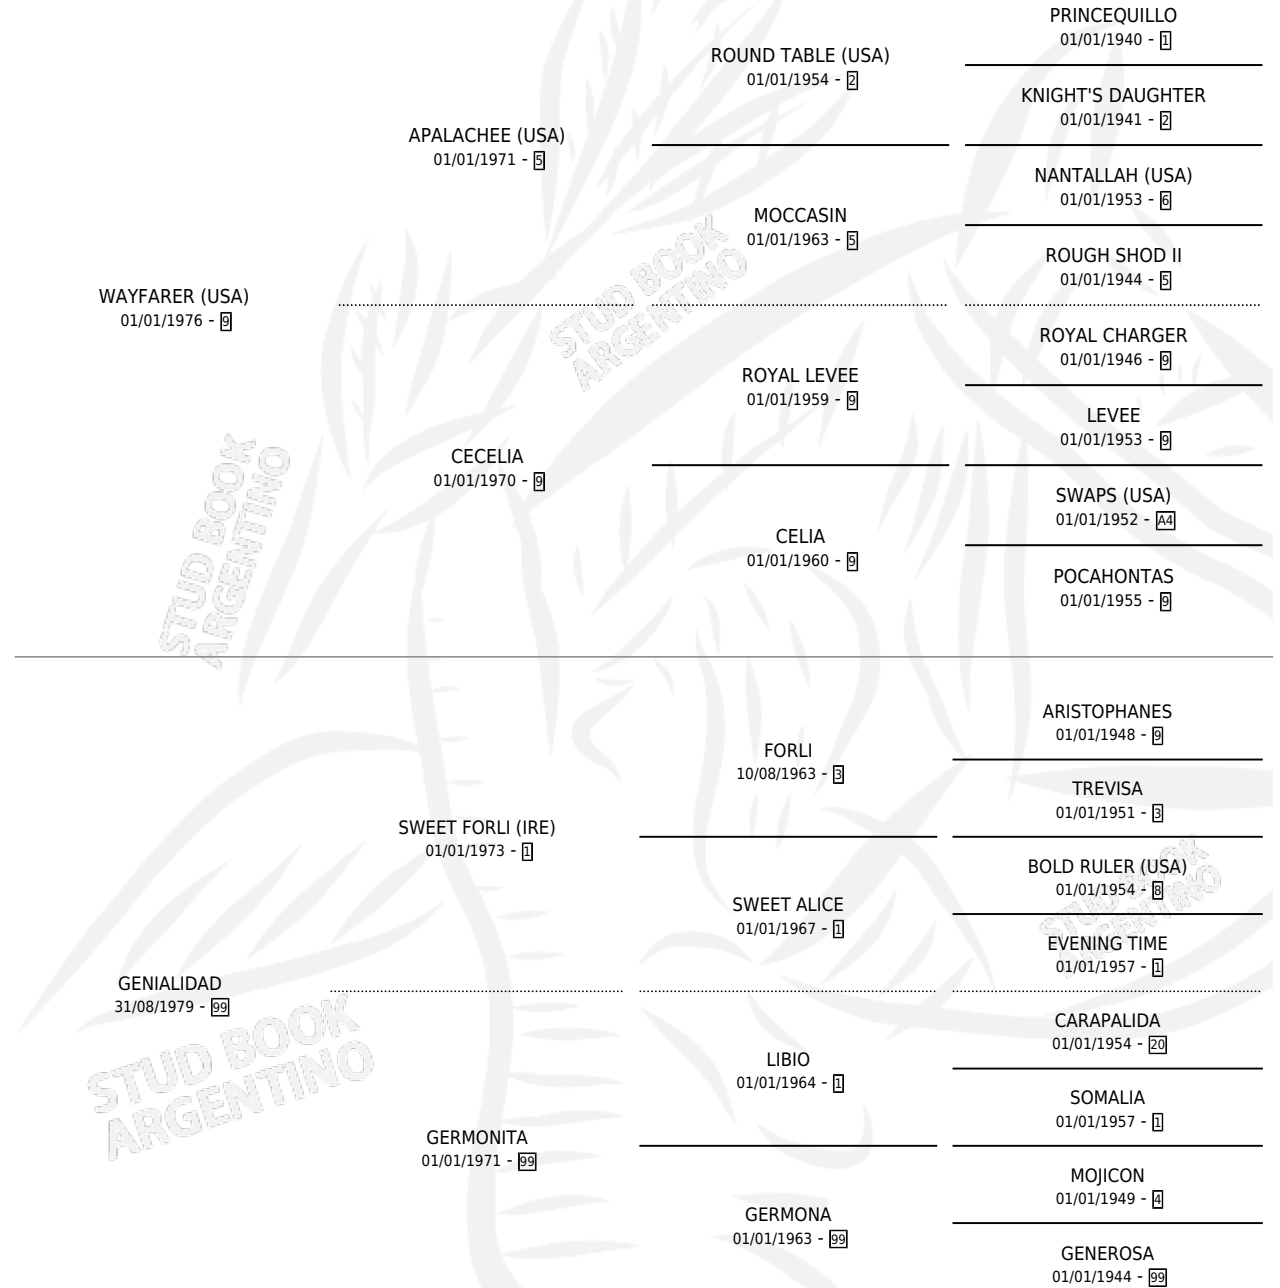

GENIOUS WAY

por **WAYFARER (USA)** y **GENIALIDAD** por **SWEET FORLI (IRE)**

Argentina · Macho · Zaino · SP · 07/11/1986
Familia 99 · Volumen 32

ESTADO

TIPIFICACIÓN SANGUÍNEA	X
TIPIFICACIÓN POR ADN	X
PASAPORTE	X
IDENTIFICACIÓN POR MICROCHIP	X
REPRODUCTOR	X

Lugar de nacimiento: Campo particular

Criador: Sin dato

PEDIGREE

CAMPAÑA

Solo carreras oficiales de Argentina

POR EDAD

EDAD	CC	1°	2°	3°	4°	5°	NP	CLC	CLG	CLCG1	CLGG1	IMPORTE	GANANCIA / CC
3 AÑOS	6	0	1	2	0	0	3	0	0	0	0	\$0	\$0
4 AÑOS	7	1	3	1	0	0	2	0	0	0	0	\$1,947,200	\$278,171
5 AÑOS	4	1	0	1	1	0	1	0	0	0	0	\$0	\$0
TOTALES	17	2	4	4	1	0	6	0	0	0	0	\$1,947,200	\$114,541
%		11.8%	23.5%	23.5%	5.9%	0.0%	35.3%	0.0%	0.0%	0.0%	0.0%		

Ganador de 2 carreras en San Isidro y La Plata - \$1,947,200, a los 4 y 5 años.

POR DISTANCIA

HIPODROMO	CC	1°	2°	3°	4°	5°	NP	CLC	CLG	CLG1	CLG1	IMPORTE
LA PLATA	3	1	0	0	1	0	1	0	0	0	0	\$0
1400 MTS	3	1	0	0	1	0	1	0	0	0	0	\$0
SAN ISIDRO	8	1	2	2	0	0	3	0	0	0	0	\$1,947,200
1600 MTS	3	0	0	2	0	0	1	0	0	0	0	\$1,947,200
1800 MTS	2	1	1	0	0	0	0	0	0	0	0	\$0
1400 MTS	3	0	1	0	0	0	2	0	0	0	0	\$0
PALERMO	6	0	2	2	0	0	2	0	0	0	0	\$0
1600 MTS	2	0	0	1	0	0	1	0	0	0	0	\$0
1200 MTS	3	0	2	0	0	0	1	0	0	0	0	\$0
1400 MTS	1	0	0	1	0	0	0	0	0	0	0	\$0