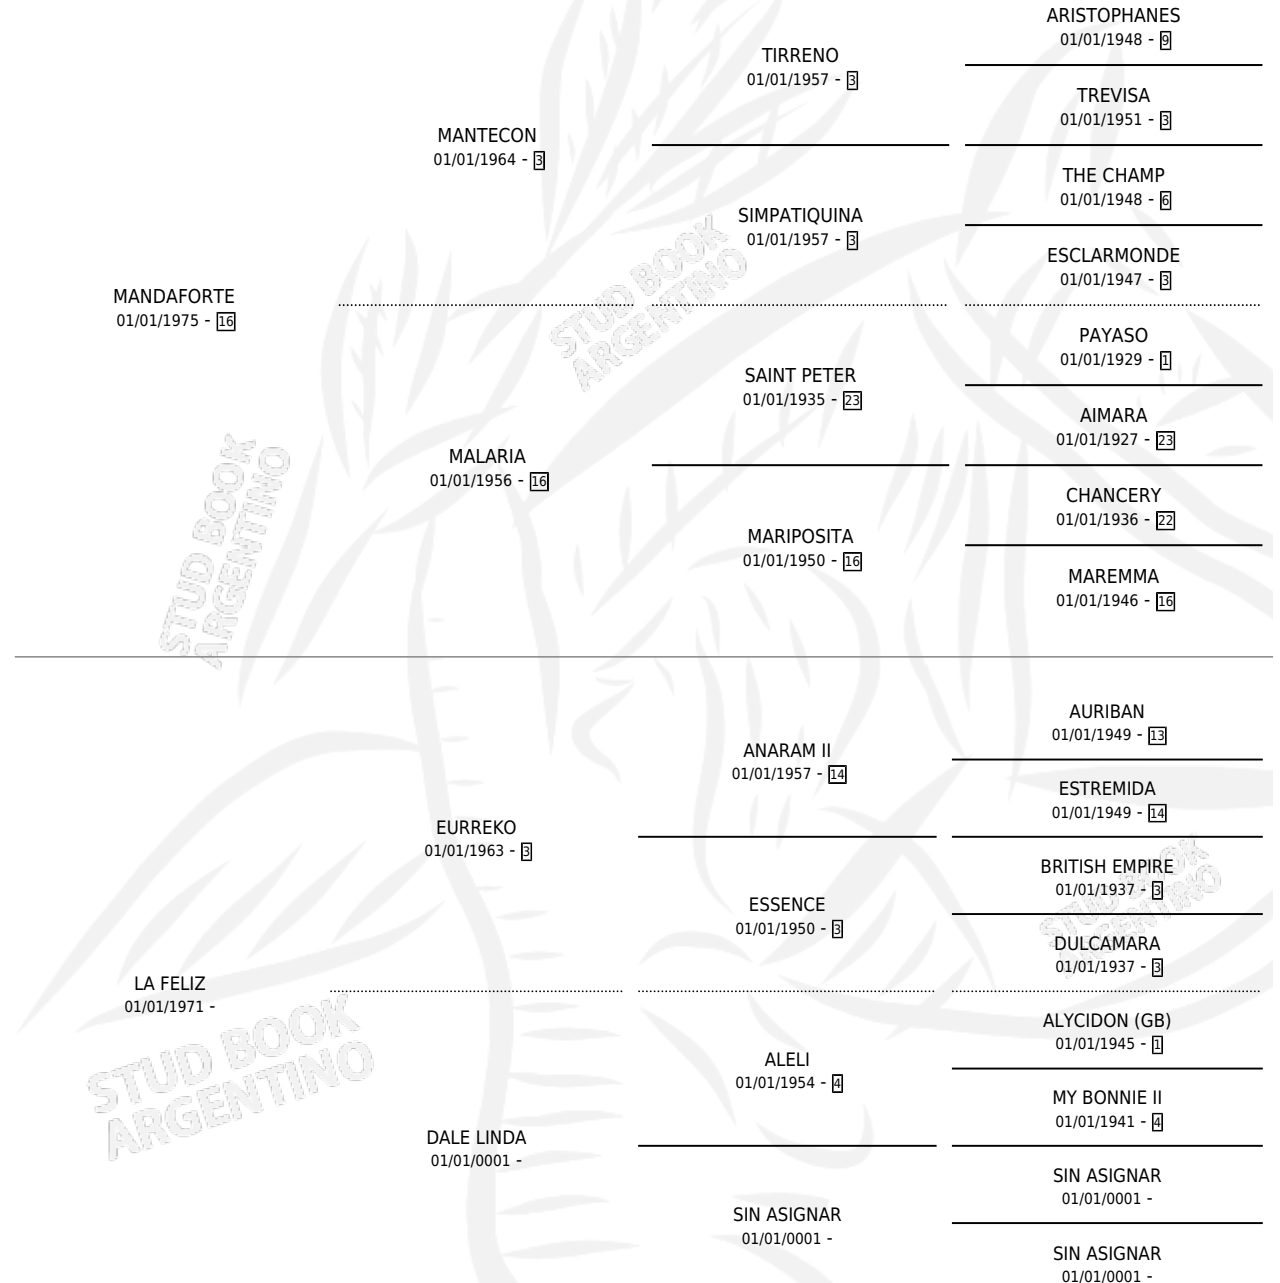

FACHINAL

por **MANDAFORTE** y **LA FELIZ** por **EURREKO**

Argentina · Macho · Zaino · SP · 18/11/1986
Familia · Volumen 32

ESTADO

| | |
|------------------------------|---|
| TIPIFICACIÓN SANGUÍNEA | X |
| TIPIFICACIÓN POR ADN | X |
| PASAPORTE | X |
| IDENTIFICACIÓN POR MICROCHIP | X |
| REPRODUCTOR | X |

Lugar de nacimiento: El Yacare

Criador: Gonzalez Jorge Alberto

PEDIGREE

FACHINAL

Datos oficiales del Stud Book Argentino

Documento generado el 25/04/2026

studbook.org.ar