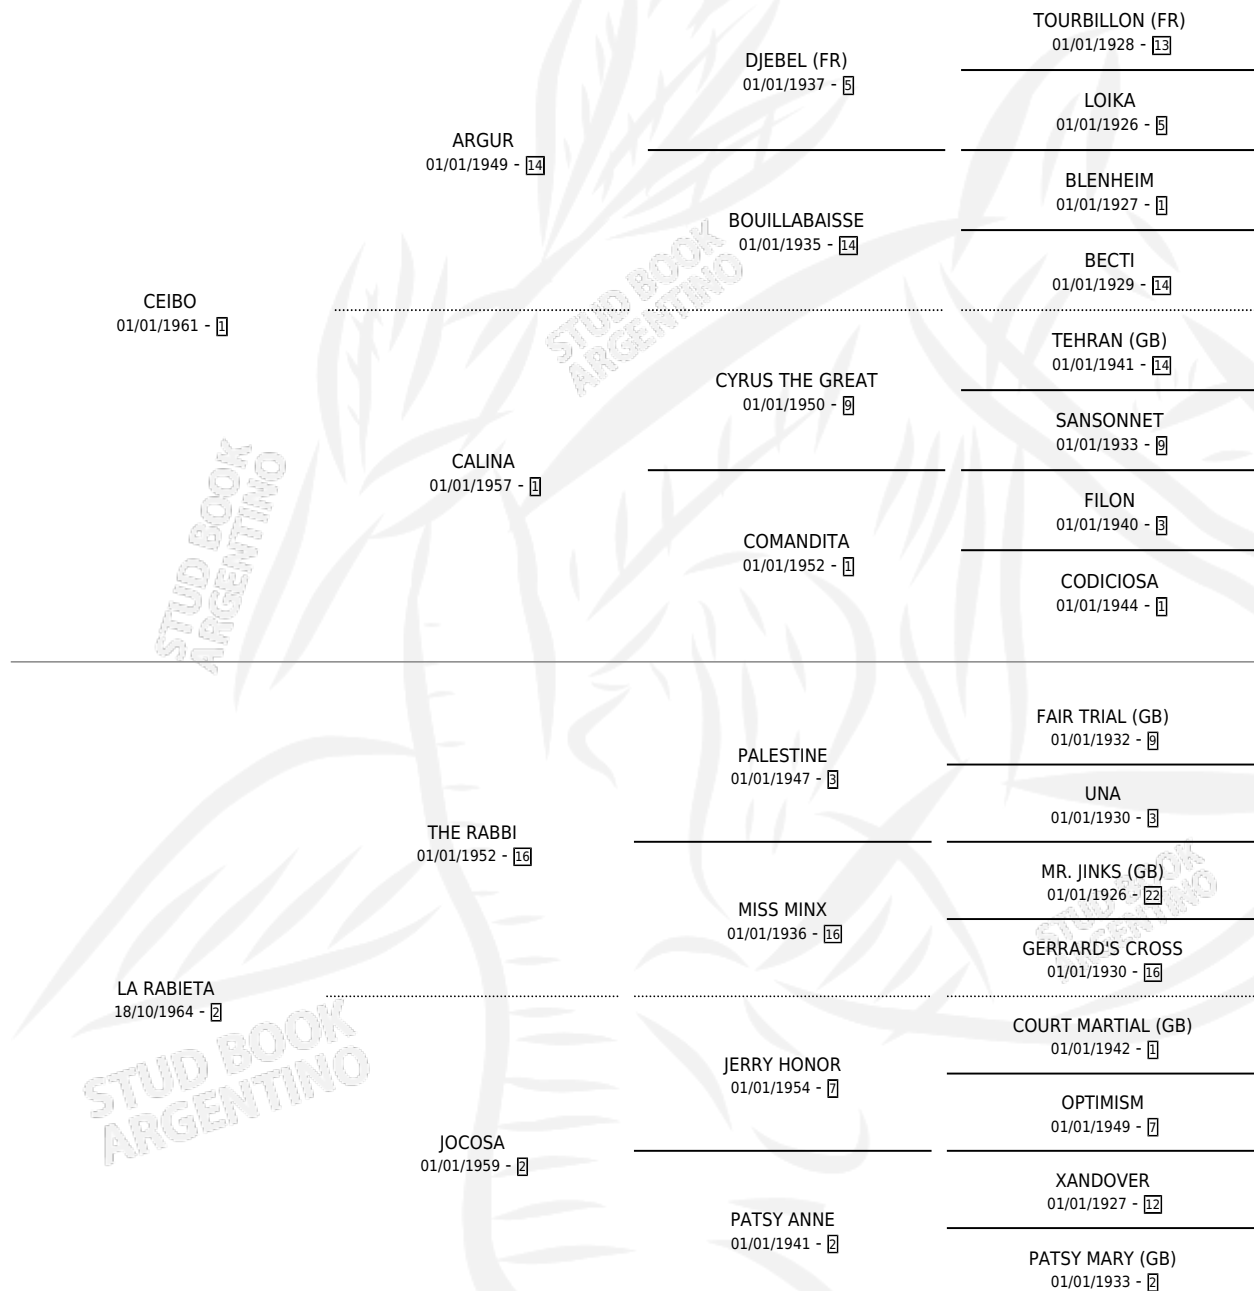

LA BRONCA

por CEIBO y LA RABIETA por THE RABBI

Argentina · Hembra · Tordillo · SP · 10/09/1969
Familia 2-e · Volumen 27

ESTADO

TIPIFICACIÓN SANGUÍNEA	X
TIPIFICACIÓN POR ADN	X
PASAPORTE	X
IDENTIFICACIÓN POR MICROCHIP	X
REPRODUCTOR	X

Lugar de nacimiento: Campo particular

Criador: Sin dato

~

HIJOS

	MACHOS	HEMBRAS
1 NACIERON	0	1

SIN ACTUACIONES

PEDIGREE

LA BRONCA