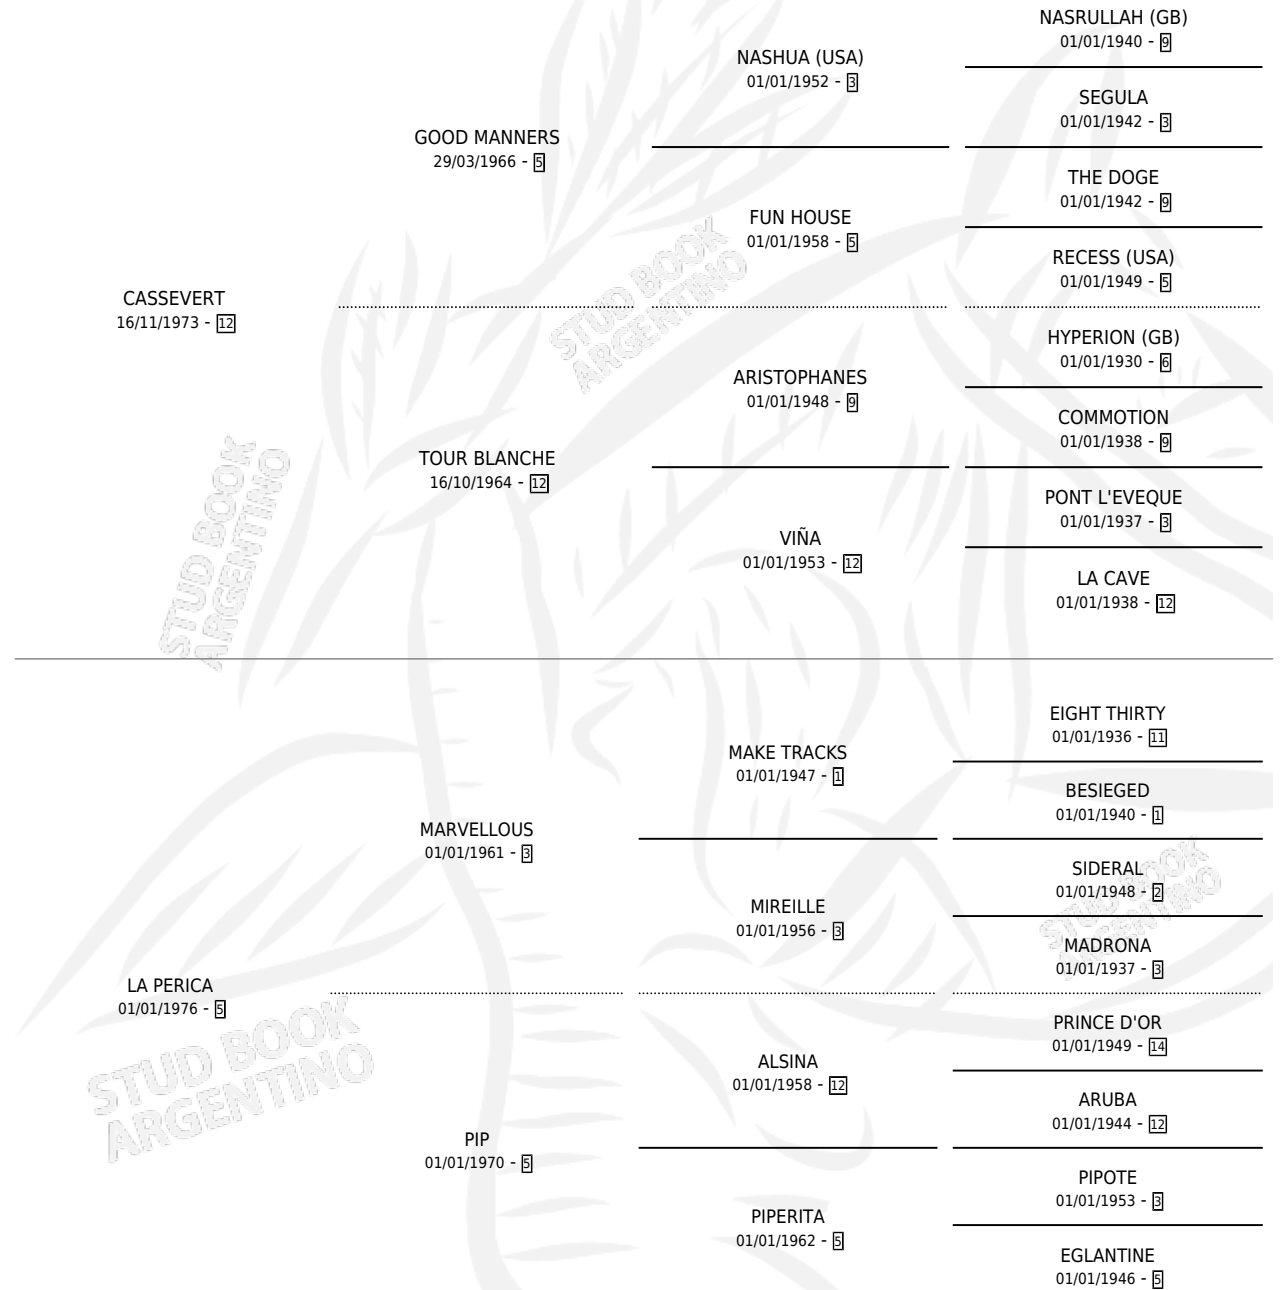

FIESTA AZULEÑA

por CASSEVERT y LA PERICA por MARVELLOUS

Argentina · Hembra · Zaino · SP · 17/11/1986
Familia 5 · Volumen 32

ESTADO

TIPIFICACIÓN SANGUÍNEA	X
TIPIFICACIÓN POR ADN	X
PASAPORTE	X
IDENTIFICACIÓN POR MICROCHIP	X
REPRODUCTOR	✓

Lugar de nacimiento: Azul

Criador: Sin dato

PEDIGREE

CAMPAÑA

Solo carreras oficiales de Argentina

POR EDAD

EDAD	CC	1°	2°	3°	4°	5°	NP	CLC	CLG	CLCG1	CLGG1	IMPORTE	GANANCIA / CC
3 AÑOS	9	1	1	0	2	1	4	0	0	0	0	\$0	\$0
TOTALES	9	1	1	0	2	1	4	0	0	0	0	\$0	\$0
%		11.1%	11.1%	0.0%	22.2%	11.1%	44.4%	0.0%	0.0%	0.0%	0.0%		