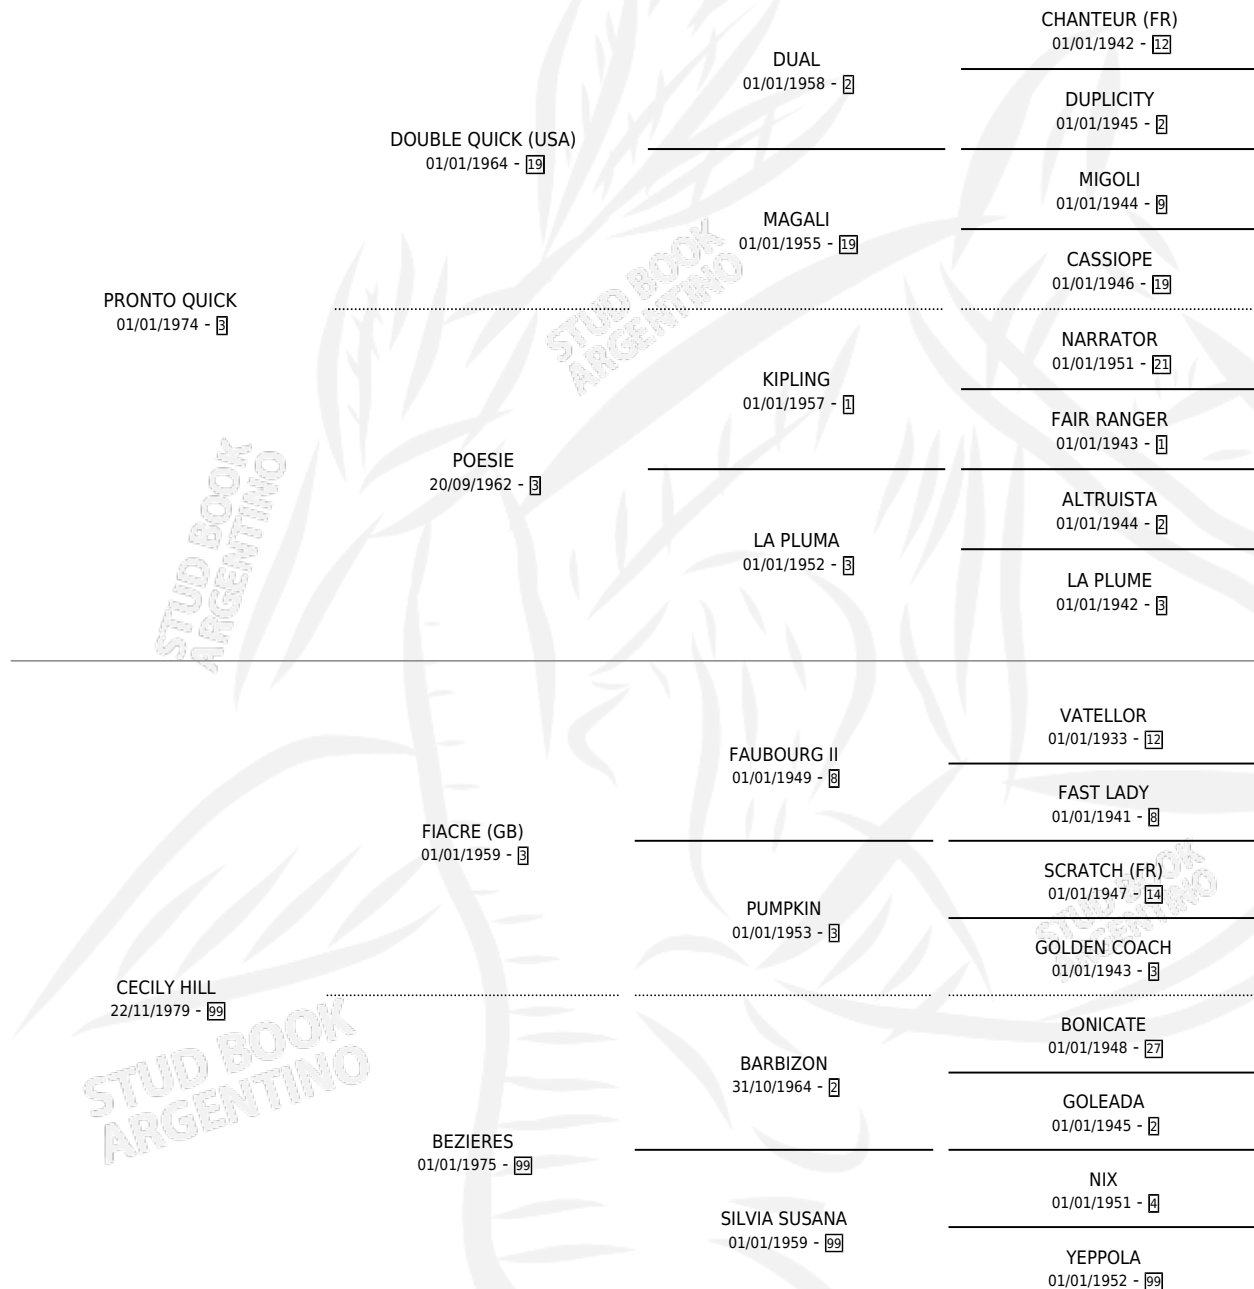

PETIT QUICK

por PRONTO QUICK y CECILY HILL por FIACRE (GB)

Argentina · Macho · Alazan · SP · 20/11/1986
Familia 99 · Volumen 32

ESTADO

TIPIFICACIÓN SANGUÍNEA	X
TIPIFICACIÓN POR ADN	X
PASAPORTE	X
IDENTIFICACIÓN POR MICROCHIP	X
REPRODUCTOR	X

Lugar de nacimiento: Julio Viejo

Criador: Sin dato

PEDIGREE