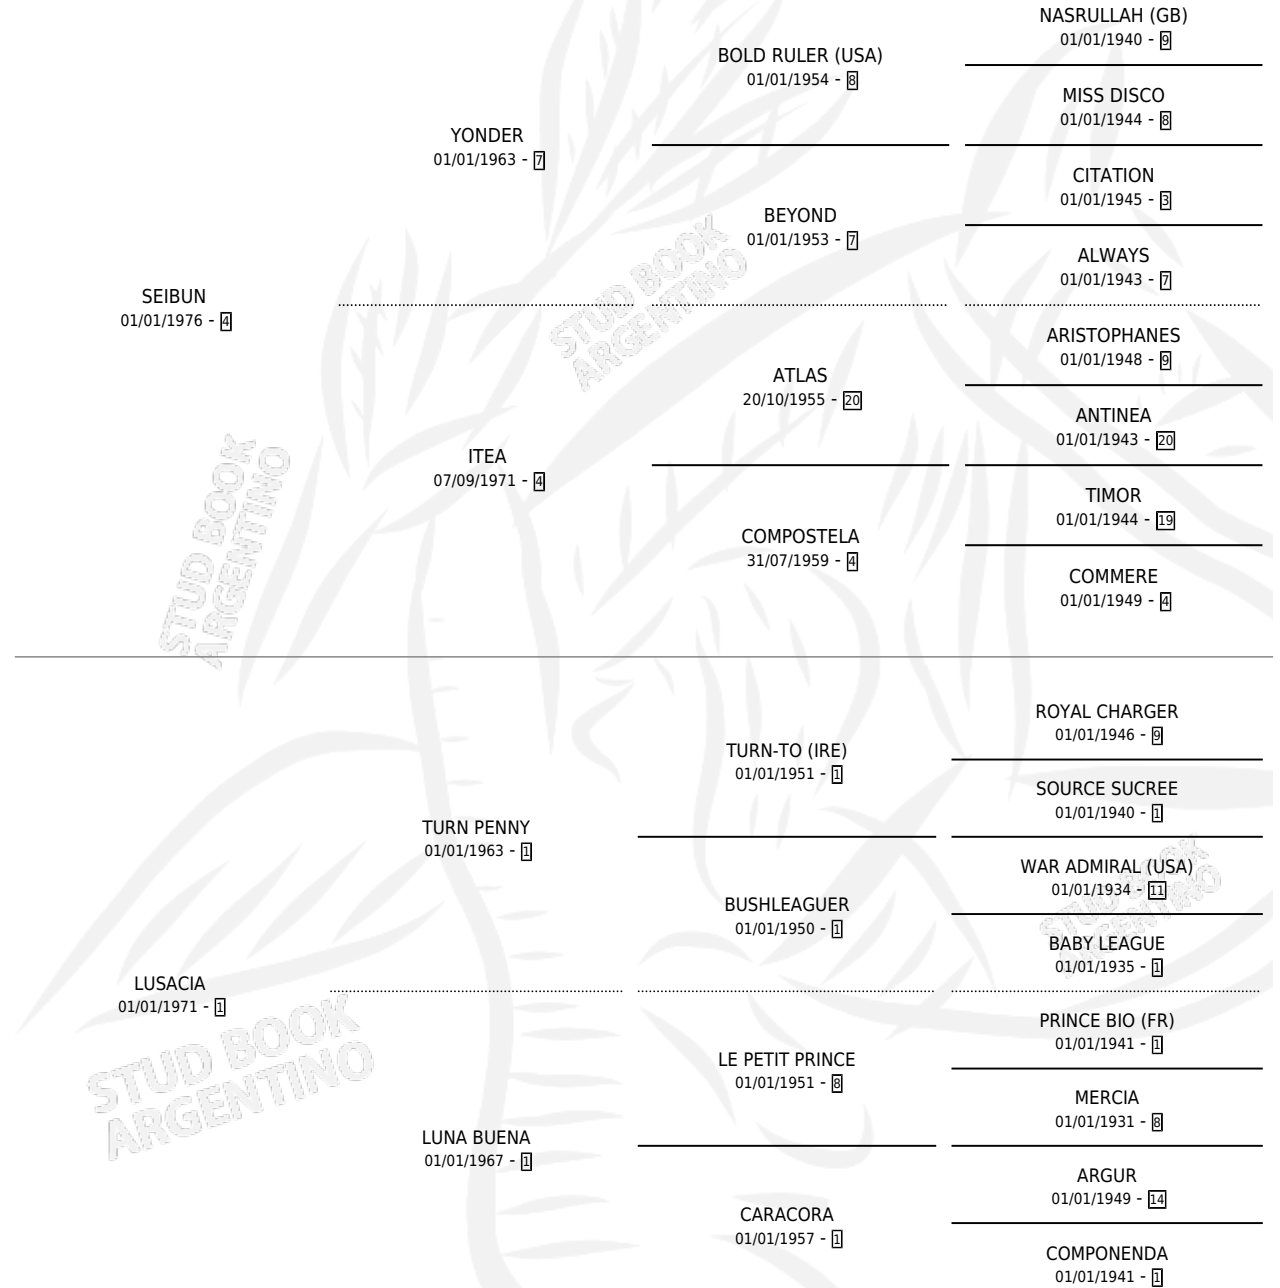

LHUVER BUN

por SEIBUN y LUSACIA por TURN PENNY

Argentina · Macho · Zaino Doradillo · SP · 16/11/1986
Familia 1 · Volumen 32

ESTADO

| | |
|------------------------------|---|
| TIPIFICACIÓN SANGUÍNEA | X |
| TIPIFICACIÓN POR ADN | X |
| PASAPORTE | X |
| IDENTIFICACIÓN POR MICROCHIP | X |
| REPRODUCTOR | X |

Lugar de nacimiento: Jose Javier

Criador: Sin dato

PEDIGREE

LHUVÉR BUN

Datos oficiales del Stud Book Argentino

Documento generado el 10/05/2026

studbook.org.ar